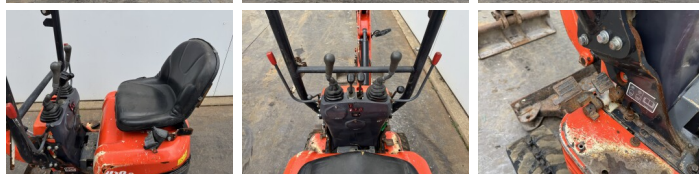

Kubota

Kubota U10-3

BOSS
MACHINERY

€ 8.900 wy?czynny podatek

Rok **2019**
Numer referencyjny **BM007559**
Godziny **1.260**

Algemeen

Typ U10-3
Lokalizacja Veldhoven, Netherlands
Certificaat CE

Opis Available at Boss Machinery! This Kubota U10-3 Excavators from 2019 has an engine power of 8 kW and counts 1260 operational hours. The total weight of this Kubota U10-3 is 1120 kg and the dimensions are 3.02 x 0.75 x 1.65. Furthermore, this U10-3 is equipped with Szybkoz?cze, Dodatkowa funkcja hydrauliczna, Funkcja m?ota. The Kubota Excavators also has a CE marking. Do you want more information or do you want to try the Kubota U10-3 at our yard? Please let us know.

Maten / Gewichten

Wymiary D*S*W 3.02 x 0.75 x 1.65
Waga 1120

Motor informatie

Marka silnika Kubota
Model silnika D722
Cylindry 3
Wydajno?? w kW 8

Banden / Rupsen

P?yta % 40
?a?cuch% 70
Sprocket% 70
Szeroko?? p?yty 18 cm

Opties

Szybkoz?cze
Dodatkowa funkcja hydrauliczna