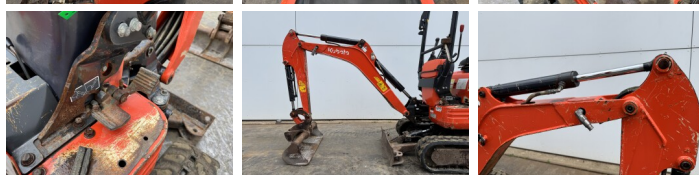

Kubota

Kubota U10-3

BOSS
MACHINERY

€ 8.900 wy?czynny podatek

Rok **2019**
Numer referencyjny **BM007559**
Godziny **1.260**

Algemeen

Typ U10-3
Lokalizacja Veldhoven, Netherlands
Certificaat CE

Opis Available at Boss Machinery! This Kubota U10-3 Excavators from 2019 has an engine power of 8 kW and counts 1260 operational hours. The total weight of this Kubota U10-3 is 1120 kg and the dimensions are 3.02 x 0.75 x 1.65. Furthermore, this U10-3 is equipped with Szybkoz?cze, Dodatkowa funkcja hydrauliczna, Funkcja m?ota. The Kubota Excavators also has a CE marking. Do you want more information or do you want to try the Kubota U10-3 at our yard? Please let us know.

Maten / Gewichten

Wymiary D*S*W 3.02 x 0.75 x 1.65
Waga 1120

Motor informatie

Marka silnika Kubota
Model silnika D722
Cylindry 3
Wydajno?? w kW 8

Banden / Rupsen

P?yta % 40
?a?cuch% 70
Sprocket% 70
Szeroko?? p?yty 18 cm

Opties

Szybkoz?cze
Dodatkowa funkcja hydrauliczna