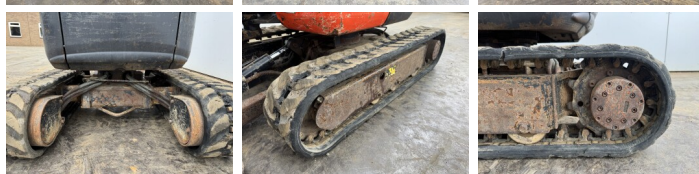

Kubota

Kubota U10-3

BOSS
MACHINERY

€ 8.900 wy?czynny podatek

Rok **2019**
Numer referencyjny **BM007559**
Godziny **1.260**

Algemeen

Typ U10-3
Lokalizacja Veldhoven, Netherlands
Certificaat CE

Opis Available at Boss Machinery! This Kubota U10-3 Excavators from 2019 has an engine power of 8 kW and counts 1260 operational hours. The total weight of this Kubota U10-3 is 1120 kg and the dimensions are 3.02 x 0.75 x 1.65. Furthermore, this U10-3 is equipped with Szybkoz?cze, Dodatkowa funkcja hydrauliczna, Funkcja m?ota. The Kubota Excavators also has a CE marking. Do you want more information or do you want to try the Kubota U10-3 at our yard? Please let us know.

Maten / Gewichten

Wymiary D*S*W 3.02 x 0.75 x 1.65
Waga 1120

Motor informatie

Marka silnika Kubota
Model silnika D722
Cylindry 3
Wydajno?? w kW 8

Banden / Rupsen

P?yta % 40
?a?cuch% 70
Sprocket% 70
Szeroko?? p?yty 18 cm

Opties

Szybkoz?cze
Dodatkowa funkcja hydrauliczna