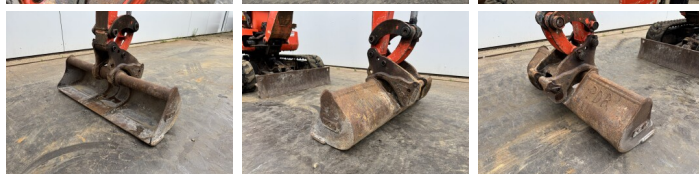

Kubota

Kubota U10-3

BOSS
MACHINERY

€ 8.900 wy?czynny podatek

Rok **2019**
Numer referencyjny **BM007559**
Godziny **1.260**

Algemeen

Typ U10-3
Lokalizacja Veldhoven, Netherlands
Certificaat CE

Opis Available at Boss Machinery! This Kubota U10-3 Excavators from 2019 has an engine power of 8 kW and counts 1260 operational hours. The total weight of this Kubota U10-3 is 1120 kg and the dimensions are 3.02 x 0.75 x 1.65. Furthermore, this U10-3 is equipped with Szybkoz?cze, Dodatkowa funkcja hydrauliczna, Funkcja m?ota. The Kubota Excavators also has a CE marking. Do you want more information or do you want to try the Kubota U10-3 at our yard? Please let us know.

Maten / Gewichten

Wymiary D*S*W 3.02 x 0.75 x 1.65
Waga 1120

Motor informatie

Marka silnika Kubota
Model silnika D722
Cylindry 3
Wydajno?? w kW 8

Banden / Rupsen

P?yta % 40
?a?cuch% 70
Sprocket% 70
Szeroko?? p?yty 18 cm

Opties

Szybkoz?cze
Dodatkowa funkcja hydrauliczna