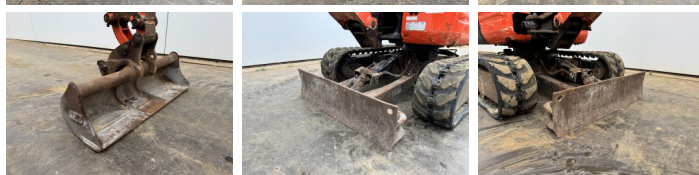

Kubota

Kubota U10-3

BOSS
MACHINERY

€ 8.900 wy?czynny podatek

Rok **2019**
Numer referencyjny **BM007559**
Godziny **1.260**

Algemeen

Typ U10-3
Lokalizacja Veldhoven, Netherlands
Certificaat CE

Opis Available at Boss Machinery! This Kubota U10-3 Excavators from 2019 has an engine power of 8 kW and counts 1260 operational hours. The total weight of this Kubota U10-3 is 1120 kg and the dimensions are 3.02 x 0.75 x 1.65. Furthermore, this U10-3 is equipped with Szybkoz?cze, Dodatkowa funkcja hydrauliczna, Funkcja m?ota. The Kubota Excavators also has a CE marking. Do you want more information or do you want to try the Kubota U10-3 at our yard? Please let us know.

Maten / Gewichten

Wymiary D*S*W 3.02 x 0.75 x 1.65
Waga 1120

Motor informatie

Marka silnika Kubota
Model silnika D722
Cylindry 3
Wydajno?? w kW 8

Banden / Rupsen

P?yta % 40
?a?cuch% 70
Sprocket% 70
Szeroko?? p?yty 18 cm

Opties

Szybkoz?cze
Dodatkowa funkcja hydrauliczna