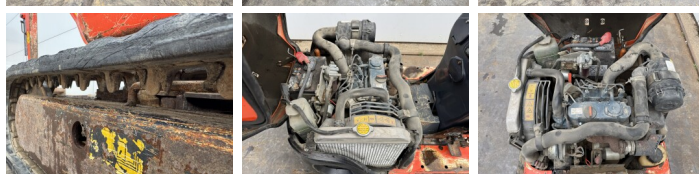

Kubota

Kubota U10-3

BOSS
MACHINERY

€ 8.900 wy?czynny podatek

Rok **2019**
Numer referencyjny **BM007559**
Godziny **1.260**

Algemeen

Typ U10-3
Lokalizacja Veldhoven, Netherlands
Certificaat CE

Opis Available at Boss Machinery! This Kubota U10-3 Excavators from 2019 has an engine power of 8 kW and counts 1260 operational hours. The total weight of this Kubota U10-3 is 1120 kg and the dimensions are 3.02 x 0.75 x 1.65. Furthermore, this U10-3 is equipped with Szybkoz?cze, Dodatkowa funkcja hydrauliczna, Funkcja m?ota. The Kubota Excavators also has a CE marking. Do you want more information or do you want to try the Kubota U10-3 at our yard? Please let us know.

Maten / Gewichten

Wymiary D*S*W 3.02 x 0.75 x 1.65
Waga 1120

Motor informatie

Marka silnika Kubota
Model silnika D722
Cylindry 3
Wydajno?? w kW 8

Banden / Rupsen

P?yta % 40
?a?cuch% 70
Sprocket% 70
Szeroko?? p?yty 18 cm

Opties

Szybkoz?cze
Dodatkowa funkcja hydrauliczna