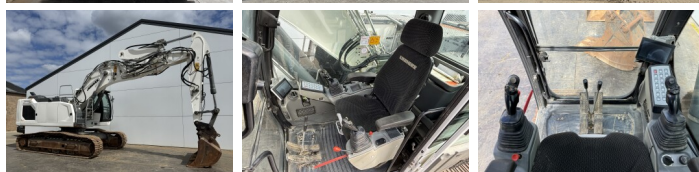

Liebherr

Liebherr R922LC

BOSS
MACHINERY

€ 79.500 wy?czynny podatek

Rok **2020**
Numer referencyjny **BM007523**
Godziny **5.198**

Algemeen

Typ **R922LC**
Lokalizacja **Veldhoven, Netherlands**
Certificaat **CE**

Opis

Available at Boss Machinery! This Liebherr R922LC Excavators from 2020 has an engine power of 120 kW and counts 5198 operational hours. The total weight of this Liebherr R922LC is 24700 kg and the dimensions are 9.59 x 2.98 x 3.00. Furthermore, this R922LC is equipped with Heated Seat, Camera, Szybkosz?cze, Dodatkowa funkcja hydrauliczna, Funkcja m?ota, Centralne smarowanie. The Liebherr Excavators also has a CE marking. Do you want more information or do you want to try the Liebherr R922LC at our yard? Please let us know.

Maten / Gewichten

Waga **24700**
Wymiary D*S*W **9.59 x 2.98 x 3.00**

Motor informatie

Marka silnika **FPT (FIAT POWER TRAIN)**
Model silnika **F4HFE414F**
Cylindry **4**
Turbo
Wydajno?? w kW **120**

Banden / Rupsen

Sprocket% **30**
?a?cuch% **40**
P?yta % **40**
Szeroko?? p?yty **60 cm**

Opties

Heated Seat

Camera

Szybkoz??cze

Dodatkowa funkcja
hydrauliczna

Funkcja m?ota

Centralne smarowanie