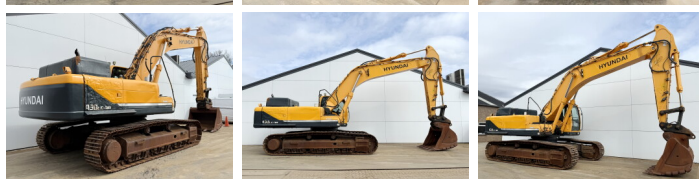

Hyundai

Hyundai R430LC

BOSS
MACHINERY

€ 47.500 wy?czynny podatek

Rok **2014**
Numer referencyjny **BM007373**
Godziny **9.072**

Algemeen

Typ **R430LC**
Lokalizacja **Veldhoven, Netherlands**
Certificaat **CE**

Opis Available at Boss Machinery! This Hyundai R430LC Excavators from 2014 has an engine power of 218 kW and counts 9072 operational hours. The total weight of this Hyundai R430LC is 44122 kg and the dimensions are 11.28 x 3.39 x 3.41 . Furthermore, this R430LC is equipped with Szybkocz?cze, Dodatkowa funkcja hydrauliczna, Funkcja m?ota. The Hyundai Excavators also has a CE marking. Do you want more information or do you want to try the Hyundai R430LC at our yard? Please let us know.

Maten / Gewichten

Waga **44122**
Wymiary D*S*W **11.28 x 3.39 x 3.41**

Motor informatie

Marka silnika **Cummins**
Model silnika **QSL9**
Cylindry **6**
Turbo
Wydajno?? w kW **218**

Banden / Rupsen

?a?cuch% **40**
P?yta % **40**
Sprocket% **25**
Szeroko?? p?yty **60**

Opties