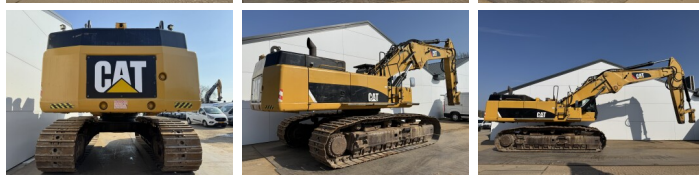

Caterpillar

Caterpillar 345C UHD

BOSS
MACHINERY

€ 47.500 wy?czyny podatek

Rok **2008**
Numer referencyjny **BM007421**
Godziny **16.045**

Algemeen

Typ **345C UHD**
Lokalizacja **Veldhoven, Netherlands**
Certificaat **CE**

Opis

Available at Boss Machinery! This Caterpillar 345C UHD Excavators from 2008 has an engine power of 239 kW and counts 16045 operational hours. The total weight of this Caterpillar 345C UHD is 58500 kg and the dimensions are 13.04 x 3.89 x 3.61. Furthermore, this 345C UHD is equipped with Camera, Radio, Heated Seat, Dodatkowa funkcja hydrauliczna, Funkcja m?ota, Centralne smarowanie. The Caterpillar Excavators also has a CE marking. Do you want more information or do you want to try the Caterpillar 345C UHD at our yard? Please let us know.

Maten / Gewichten

Waga **58500**
Wymiary D*S*W **13.04 x 3.89 x 3.61**

Motor informatie

Marka silnika **Caterpillar**
Model silnika **C13**
Cylindry **6**
Turbo
Wydajno?? w kW **239**

Banden / Rupsen

P?yta % **40**
Sprocket% **30**
?a?cuch% **30**
Szeroko?? p?yty **90 cm**