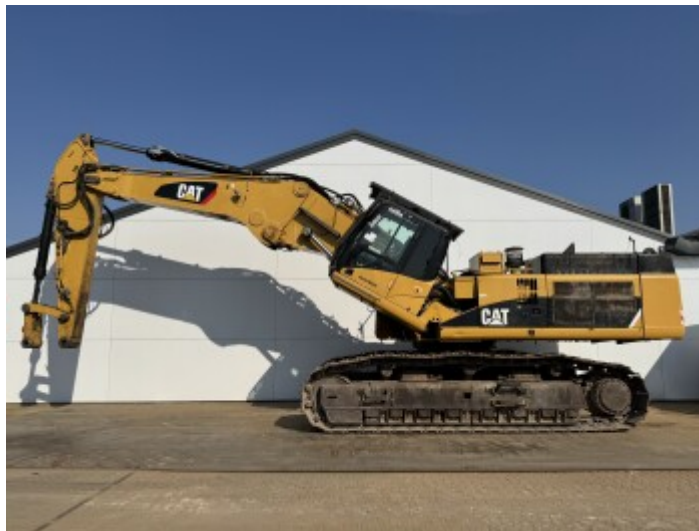

Caterpillar

Caterpillar 345C UHD

BOSS
MACHINERY

€ 47.500 wy?czyny podatek

Rok **2008**
Numer referencyjny **BM007421**
Godziny **16.045**

Algemeen

Typ **345C UHD**
Lokalizacja **Veldhoven, Netherlands**
Certificaat **CE**

Opis

Available at Boss Machinery! This Caterpillar 345C UHD Excavators from 2008 has an engine power of 239 kW and counts 16045 operational hours. The total weight of this Caterpillar 345C UHD is 58500 kg and the dimensions are 13.04 x 3.89 x 3.61. Furthermore, this 345C UHD is equipped with Camera, Radio, Heated Seat, Dodatkowa funkcja hydrauliczna, Funkcja m?ota, Centralne smarowanie. The Caterpillar Excavators also has a CE marking. Do you want more information or do you want to try the Caterpillar 345C UHD at our yard? Please let us know.

Maten / Gewichten

Waga **58500**
Wymiary D*S*W **13.04 x 3.89 x 3.61**

Motor informatie

Marka silnika **Caterpillar**
Model silnika **C13**
Cylindry **6**
Turbo
Wydajno?? w kW **239**

Banden / Rupsen

P?yta % **40**
Sprocket% **30**
?a?cuch% **30**
Szeroko?? p?yty **90 cm**