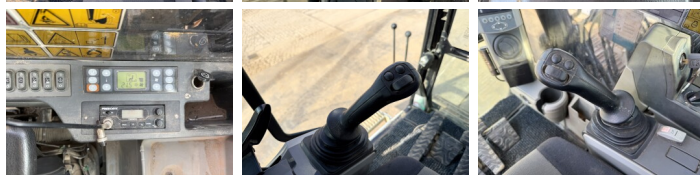

Caterpillar

Caterpillar 316EL

BOSS
MACHINERY

€ 35.000 wy?czynny podatek

Rok **2012**
Numer referencyjny **BM007127**
Godziny **16.627**

Algemeen

Typ **316EL**
Lokalizacja **Veldhoven, Netherlands**
Certificaat **CE + EPA**
Opis **Available at Boss Machinery! This Caterpillar 316EL Excavators from 2012 has an engine power of 89 kW and counts 16627 operational hours. The total weight of this Caterpillar 316EL is 18300 kg and the dimensions are 8.50 x 2.71 x 3.32. Furthermore, this 316EL is equipped with Radio, Camera, Dodatkowa funkcja hydrauliczna, Funkcja m?ota, Centralne smarowanie. The Caterpillar Excavators also has a CE + EPA marking. Do you want more information or do you want to try the Caterpillar 316EL at our yard? Please let us know.**

Opties

Radio

Camera

Dodatkowa funkcja
hydrauliczna

Funkcja m?ota

Centralne smarowanie