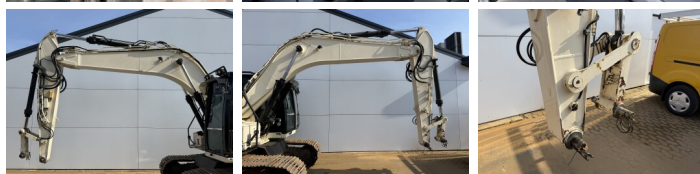

Caterpillar

Caterpillar 316EL

BOSS
MACHINERY

€ 35.000 wy?czynny podatek

Rok **2012**
Numer referencyjny **BM007127**
Godziny **16.627**

Algemeen

Typ **316EL**
Lokalizacja **Veldhoven, Netherlands**
Certificaat **CE + EPA**
Opis **Available at Boss Machinery! This Caterpillar 316EL Excavators from 2012 has an engine power of 89 kW and counts 16627 operational hours. The total weight of this Caterpillar 316EL is 18300 kg and the dimensions are 8.50 x 2.71 x 3.32. Furthermore, this 316EL is equipped with Radio, Camera, Dodatkowa funkcja hydrauliczna, Funkcja m?ota, Centralne smarowanie. The Caterpillar Excavators also has a CE + EPA marking. Do you want more information or do you want to try the Caterpillar 316EL at our yard? Please let us know.**

Maten / Gewichten

Wymiary D*S*W **8.50 x 2.71 x 3.32**
Waga **18300**

Motor informatie

Marka silnika **Caterpillar**
Model silnika **C4.4**
Cylindry **4**
Turbo
Wydajno?? w kW **89**

Banden / Rupsen

Sprocket% **10**
?a?cuch% **30**
P?yta % **40**
Szeroko?? p?yty **70 cm**