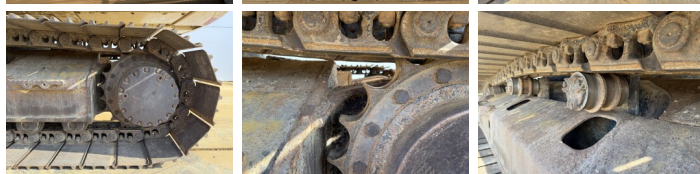

Caterpillar

Caterpillar 316EL

BOSS
MACHINERY

€ 35.000 wy?czynny podatek

Rok **2012**
Numer referencyjny **BM007127**
Godziny **16.627**

Algemeen

Typ **316EL**
Lokalizacja **Veldhoven, Netherlands**
Certificaat **CE + EPA**
Opis **Available at Boss Machinery! This Caterpillar 316EL Excavators from 2012 has an engine power of 89 kW and counts 16627 operational hours. The total weight of this Caterpillar 316EL is 18300 kg and the dimensions are 8.50 x 2.71 x 3.32. Furthermore, this 316EL is equipped with Radio, Camera, Dodatkowa funkcja hydrauliczna, Funkcja m?ota, Centralne smarowanie. The Caterpillar Excavators also has a CE + EPA marking. Do you want more information or do you want to try the Caterpillar 316EL at our yard? Please let us know.**

Opties

Radio

Camera

Dodatkowa funkcja
hydrauliczna

Funkcja m?ota

Centralne smarowanie