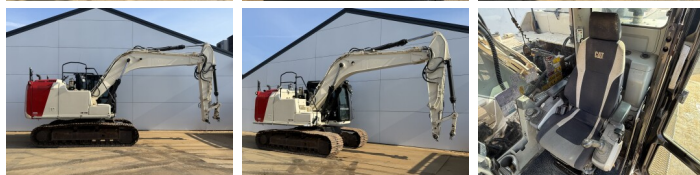

Caterpillar

Caterpillar 316EL

BOSS
MACHINERY

€ 35.000 wy?czynny podatek

Rok **2012**
Numer referencyjny **BM007127**
Godziny **16.627**

Algemeen

Typ **316EL**
Lokalizacja **Veldhoven, Netherlands**
Certificaat **CE + EPA**
Opis **Available at Boss Machinery! This Caterpillar 316EL Excavators from 2012 has an engine power of 89 kW and counts 16627 operational hours. The total weight of this Caterpillar 316EL is 18300 kg and the dimensions are 8.50 x 2.71 x 3.32. Furthermore, this 316EL is equipped with Radio, Camera, Dodatkowa funkcja hydrauliczna, Funkcja m?ota, Centralne smarowanie. The Caterpillar Excavators also has a CE + EPA marking. Do you want more information or do you want to try the Caterpillar 316EL at our yard? Please let us know.**

Maten / Gewichten

Wymiary D*S*W **8.50 x 2.71 x 3.32**
Waga **18300**

Motor informatie

Marka silnika **Caterpillar**
Model silnika **C4.4**
Cylindry **4**
Turbo
Wydajno?? w kW **89**

Banden / Rupsen

Sprocket% **10**
?a?cuch% **30**
P?yta % **40**
Szeroko?? p?yty **70 cm**