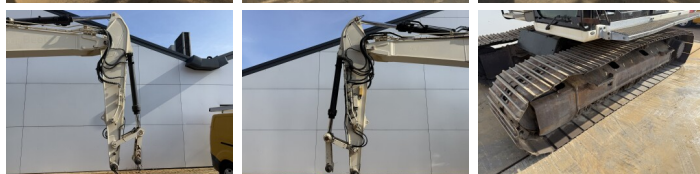

Caterpillar

Caterpillar 316EL

BOSS
MACHINERY

€ 35.000 wy?czynny podatek

Rok **2012**
Numer referencyjny **BM007127**
Godziny **16.627**

Algemeen

Typ **316EL**
Lokalizacja **Veldhoven, Netherlands**
Certificaat **CE + EPA**
Opis **Available at Boss Machinery! This Caterpillar 316EL Excavators from 2012 has an engine power of 89 kW and counts 16627 operational hours. The total weight of this Caterpillar 316EL is 18300 kg and the dimensions are 8.50 x 2.71 x 3.32. Furthermore, this 316EL is equipped with Radio, Camera, Dodatkowa funkcja hydrauliczna, Funkcja m?ota, Centralne smarowanie. The Caterpillar Excavators also has a CE + EPA marking. Do you want more information or do you want to try the Caterpillar 316EL at our yard? Please let us know.**

Maten / Gewichten

Wymiary D*S*W **8.50 x 2.71 x 3.32**
Waga **18300**

Motor informatie

Marka silnika **Caterpillar**
Model silnika **C4.4**
Cylindry **4**
Turbo
Wydajno?? w kW **89**

Banden / Rupsen

Sprocket% **10**
?a?cuch% **30**
P?yta % **40**
Szeroko?? p?yty **70 cm**