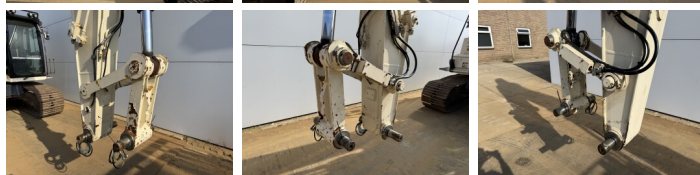

Caterpillar

Caterpillar 316EL

BOSS
MACHINERY

€ 35.000 wy?czynny podatek

Rok **2012**
Numer referencyjny **BM007127**
Godziny **16.627**

Algemeen

Typ **316EL**
Lokalizacja **Veldhoven, Netherlands**
Certificaat **CE + EPA**
Opis **Available at Boss Machinery! This Caterpillar 316EL Excavators from 2012 has an engine power of 89 kW and counts 16627 operational hours. The total weight of this Caterpillar 316EL is 18300 kg and the dimensions are 8.50 x 2.71 x 3.32. Furthermore, this 316EL is equipped with Radio, Camera, Dodatkowa funkcja hydrauliczna, Funkcja m?ota, Centralne smarowanie. The Caterpillar Excavators also has a CE + EPA marking. Do you want more information or do you want to try the Caterpillar 316EL at our yard? Please let us know.**

Maten / Gewichten

Wymiary D*S*W **8.50 x 2.71 x 3.32**
Waga **18300**

Motor informatie

Marka silnika **Caterpillar**
Model silnika **C4.4**
Cylindry **4**
Turbo
Wydajno?? w kW **89**

Banden / Rupsen

Sprocket% **10**
?a?cuch% **30**
P?yta % **40**
Szeroko?? p?yty **70 cm**