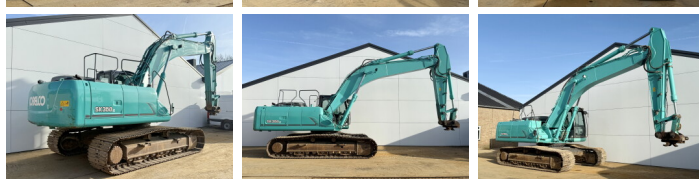

Kobelco

Kobelco SK350LC-9

BOSS
MACHINERY

€ 44.500 wy?czynny podatek

Rok **2015**
Numer referencyjny **BM007209**
Godziny **14.706**

Algemeen

Typ **SK350LC-9**
Lokalizacja **Veldhoven, Netherlands**
Certificaat **CE**

Opis

Available at Boss Machinery! This Kobelco SK350LC-9 Excavators from 2015 has an engine power of 213 kW and counts 14706 operational hours. The total weight of this Kobelco SK350LC-9 is 36900 kg and the dimensions are 11.01 x 3.40 x 3.37. Furthermore, this SK350LC-9 is equipped with Radio, Heated Seat, Szybkoz??cze, Camera, Dodatkowa funkcja hydrauliczna, Funkcja m?ota. The Kobelco Excavators also has a CE marking. Do you want more information or do you want to try the Kobelco SK350LC-9 at our yard? Please let us know.

Maten / Gewichten

Wymiary D*S*W **11.01 x 3.40 x 3.37**
Waga **36900**

Motor informatie

Marka silnika **HINO**
Model silnika **JO8E-UV**
Cylindry **6**
Turbo
Wydajno?? w kW **213**

Banden / Rupsen

P?yta % **80**
Sprocket% **20**
?a?cuch% **40**
Szeroko?? p?yty **80 cm**