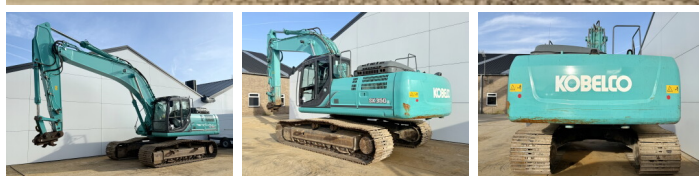

Kobelco

Kobelco SK350LC-9

BOSS
MACHINERY

€ 44.500 wy?czynny podatek

Rok **2015**
Numer referencyjny **BM007209**
Godziny **14.706**

Algemeen

Typ **SK350LC-9**
Lokalizacja **Veldhoven, Netherlands**
Certificaat **CE**

Opis

Available at Boss Machinery! This Kobelco SK350LC-9 Excavators from 2015 has an engine power of 213 kW and counts 14706 operational hours. The total weight of this Kobelco SK350LC-9 is 36900 kg and the dimensions are 11.01 x 3.40 x 3.37. Furthermore, this SK350LC-9 is equipped with Radio, Heated Seat, Szybkoz??cze, Camera, Dodatkowa funkcja hydrauliczna, Funkcja m?ota. The Kobelco Excavators also has a CE marking. Do you want more information or do you want to try the Kobelco SK350LC-9 at our yard? Please let us know.

Maten / Gewichten

Wymiary D*S*W **11.01 x 3.40 x 3.37**
Waga **36900**

Motor informatie

Marka silnika **HINO**
Model silnika **JO8E-UV**
Cylindry **6**
Turbo
Wydajno?? w kW **213**

Banden / Rupsen

P?yta % **80**
Sprocket% **20**
?a?cuch% **40**
Szeroko?? p?yty **80 cm**