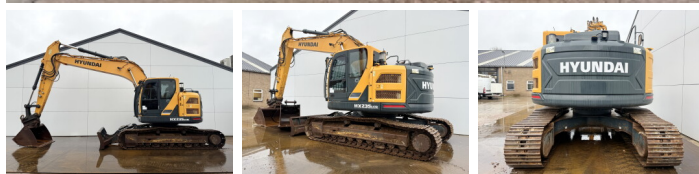

Hyundai

Hyundai HX235LCR

BOSS
MACHINERY

€ 64.500 wy??czny podatek

Rok **2018**
Numer referencyjny **BM007228**
Godziny **6.817**

Algemeen

Typ **HX235LCR**
Lokalizacja **Veldhoven, Netherlands**
Certificaat **CE + EPA**
Opis **Available at Boss Machinery! This Hyundai HX235LCR Excavators from 2018 has an engine power of 129 kW and counts 6817 operational hours. The total weight of this Hyundai HX235LCR is 25500 kg and the dimensions are 9.75 x 2.99 x 3.10. Furthermore, this HX235LCR is equipped with Radio, Heated Seat, Szybkoz??cze, Camera, Dodatkowa funkcja hydrauliczna, Funkcja m?ota, Centralne smarowanie. The Hyundai Excavators also has a CE + EPA marking. Do you want more information or do you want to try the Hyundai HX235LCR at our yard? Please let us know.**

Maten / Gewichten

Wymiary D*S*W **9.75 x 2.99 x 3.10**
Waga **25500**

Motor informatie

Marka silnika **Cummins**
Model silnika **QSB6.7**
Cylindry **6**
Turbo
Wydajno?? w kW **129**

Banden / Rupsen

P?yta % **60**
Sprocket% **60**
?a?cuch% **40**
Szeroko?? p?yty **60 cm**