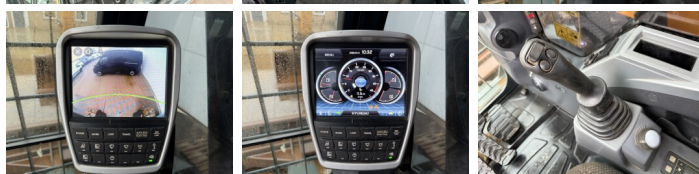

Hyundai

Hyundai HX235LCR

BOSS
MACHINERY

€ 64.500 wy??czny podatek

Rok **2018**
Numer referencyjny **BM007228**
Godziny **6.817**

Algemeen

Typ **HX235LCR**
Lokalizacja **Veldhoven, Netherlands**
Certificaat **CE + EPA**
Opis **Available at Boss Machinery! This Hyundai HX235LCR Excavators from 2018 has an engine power of 129 kW and counts 6817 operational hours. The total weight of this Hyundai HX235LCR is 25500 kg and the dimensions are 9.75 x 2.99 x 3.10. Furthermore, this HX235LCR is equipped with Radio, Heated Seat, Szybkoz??cze, Camera, Dodatkowa funkcja hydrauliczna, Funkcja m?ota, Centralne smarowanie. The Hyundai Excavators also has a CE + EPA marking. Do you want more information or do you want to try the Hyundai HX235LCR at our yard? Please let us know.**

Opties

Radio

Heated Seat

Szybkoz??cze

Camera

Dodatkowa funkcja
hydrauliczna

Funkcja m?ota

Centralne smarowanie