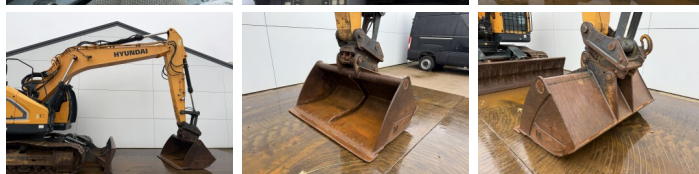

Hyundai

Hyundai HX235LCR

BOSS
MACHINERY

€ 64.500 wy??czny podatek

Rok **2018**
Numer referencyjny **BM007228**
Godziny **6.817**

Algemeen

Typ **HX235LCR**
Lokalizacja **Veldhoven, Netherlands**
Certificaat **CE + EPA**
Opis **Available at Boss Machinery! This Hyundai HX235LCR Excavators from 2018 has an engine power of 129 kW and counts 6817 operational hours. The total weight of this Hyundai HX235LCR is 25500 kg and the dimensions are 9.75 x 2.99 x 3.10. Furthermore, this HX235LCR is equipped with Radio, Heated Seat, Szybkoz??cze, Camera, Dodatkowa funkcja hydrauliczna, Funkcja m?ota, Centralne smarowanie. The Hyundai Excavators also has a CE + EPA marking. Do you want more information or do you want to try the Hyundai HX235LCR at our yard? Please let us know.**

Maten / Gewichten

Wymiary D*S*W **9.75 x 2.99 x 3.10**
Waga **25500**

Motor informatie

Marka silnika **Cummins**
Model silnika **QSB6.7**
Cylindry **6**
Turbo
Wydajno?? w kW **129**

Banden / Rupsen

P?yta % **60**
Sprocket% **60**
?a?cuch% **40**
Szeroko?? p?yty **60 cm**