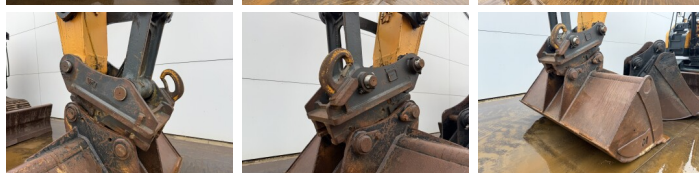

Hyundai

Hyundai HX235LCR

BOSS
MACHINERY

€ 64.500 wy??czny podatek

Rok **2018**
Numer referencyjny **BM007228**
Godziny **6.817**

Algemeen

Typ **HX235LCR**
Lokalizacja **Veldhoven, Netherlands**
Certificaat **CE + EPA**
Opis **Available at Boss Machinery! This Hyundai HX235LCR Excavators from 2018 has an engine power of 129 kW and counts 6817 operational hours. The total weight of this Hyundai HX235LCR is 25500 kg and the dimensions are 9.75 x 2.99 x 3.10. Furthermore, this HX235LCR is equipped with Radio, Heated Seat, Szybkoz??cze, Camera, Dodatkowa funkcja hydrauliczna, Funkcja m?ota, Centralne smarowanie. The Hyundai Excavators also has a CE + EPA marking. Do you want more information or do you want to try the Hyundai HX235LCR at our yard? Please let us know.**

Maten / Gewichten

Wymiary D*S*W **9.75 x 2.99 x 3.10**
Waga **25500**

Motor informatie

Marka silnika **Cummins**
Model silnika **QSB6.7**
Cylindry **6**
Turbo
Wydajno?? w kW **129**

Banden / Rupsen

P?yta % **60**
Sprocket% **60**
?a?cuch% **40**
Szeroko?? p?yty **60 cm**