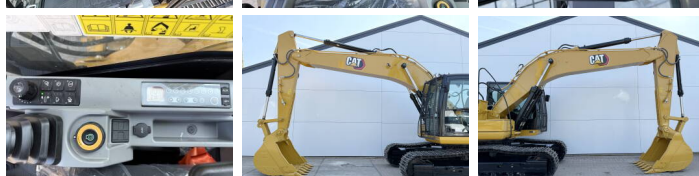

Caterpillar

Caterpillar 323D3

BOSS
MACHINERY

€ 88.500 wy??czny podatek

Rok **2026**
Numer referencyjny **BM006735**
Godziny **5**

Algemeen

Typ **323D3**
Lokalizacja **Veldhoven, Netherlands**
Opis Available at Boss Machinery! This Caterpillar 323D3 Excavators from 2026 has an engine power of 113 kW and counts 5 operational hours. The total weight of this Caterpillar 323D3 is 22600 kg and the dimensions are 9.70 x 3.00 x 3.30. Furthermore, this 323D3 is equipped with Airco, Radio, Bluetooth, Dodatkowa funkcja hydrauliczna, Funkcja m?ota. Do you want more information or do you want to try the Caterpillar 323D3 at our yard? Please let us know.

Maten / Gewichten

Wymiary D*S*W **9.70 x 3.00 x 3.30**
Waga **22600**

Motor informatie

Marka silnika **Caterpillar**
Model silnika **C7.1**
Turbo
Wydajno?? w kW **113**

Banden / Rupsen

P?yta % **100**
Sprocket% **100**
?a?cuch% **100**
Szeroko?? p?yty **60 cm**

Opties

Airco
Radio
Bluetooth