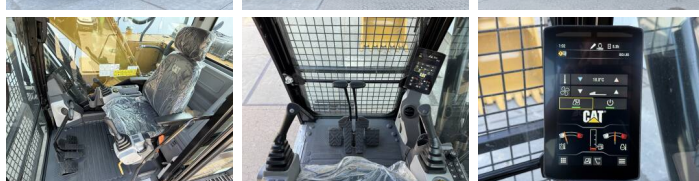

Caterpillar

Caterpillar 323D3

BOSS
MACHINERY

€ 88.500 wy??czny podatek

Rok **2026**
Numer referencyjny **BM006735**
Godziny **5**

Algemeen

Typ **323D3**
Lokalizacja **Veldhoven, Netherlands**
Opis Available at Boss Machinery! This Caterpillar 323D3 Excavators from 2026 has an engine power of 113 kW and counts 5 operational hours. The total weight of this Caterpillar 323D3 is 22600 kg and the dimensions are 9.70 x 3.00 x 3.30. Furthermore, this 323D3 is equipped with Airco, Radio, Bluetooth, Dodatkowa funkcja hydrauliczna, Funkcja m?ota. Do you want more information or do you want to try the Caterpillar 323D3 at our yard? Please let us know.

Opties

Airco
Radio
Bluetooth

Dodatkowa funkcja
hydrauliczna
Funkcja m?ota