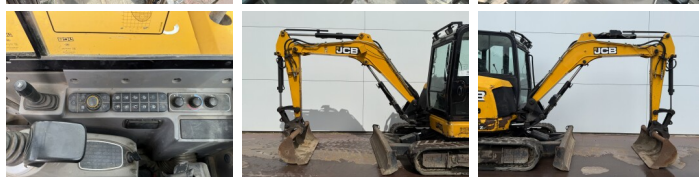

JCB

JCB 48Z-1

BOSS
MACHINERY

€ 22.750 wy?czyny podatek

Rok **2018**
Numer referencyjny **BM006870**
Godziny **2.703**

Algemeen

Typ **48Z-1**
Lokalizacja **Veldhoven, Netherlands**
Certificaat **CE**

Opis

Available at Boss Machinery! This JCB 48Z-1 Excavators from 2018 has an engine power of 36 kW and counts 2703 operational hours. The total weight of this JCB 48Z-1 is 4792 kg and the dimensions are 5.35 x 1.97 x 2.53. Furthermore, this 48Z-1 is equipped with Szybkoz??cze, Radio, Dodatkowa funkcja hydrauliczna, Funkcja m?ota. The JCB Excavators also has a CE marking. Do you want more information or do you want to try the JCB 48Z-1 at our yard? Please let us know.

Maten / Gewichten

Wymiary D*S*W **5.35 x 1.97 x 2.53**
Waga **4792**

Motor informatie

Marka silnika **Perkins**
Model silnika **404D-22**
Cylindry **4**
Wydajno?? w kW **36**

Banden / Rupsen

P?yta % **80**
Sprocket% **80**
?a?cuch% **70**
Szeroko?? p?yty **42 cm**

Opties

Szybkoz??cze
Radio