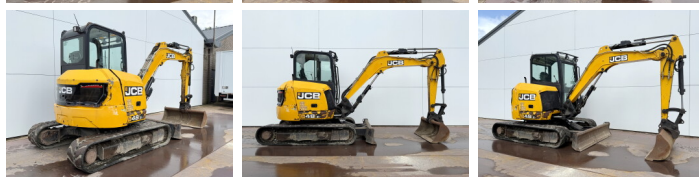

JCB

JCB 48Z-1

BOSS
MACHINERY

€ 22.750 wy?czyny podatek

Rok **2018**
Numer referencyjny **BM006870**
Godziny **2.703**

Algemeen

Typ **48Z-1**
Lokalizacja **Veldhoven, Netherlands**
Certificaat **CE**

Opis

Available at Boss Machinery! This JCB 48Z-1 Excavators from 2018 has an engine power of 36 kW and counts 2703 operational hours. The total weight of this JCB 48Z-1 is 4792 kg and the dimensions are 5.35 x 1.97 x 2.53. Furthermore, this 48Z-1 is equipped with Szybkoz??cze, Radio, Dodatkowa funkcja hydrauliczna, Funkcja m?ota. The JCB Excavators also has a CE marking. Do you want more information or do you want to try the JCB 48Z-1 at our yard? Please let us know.

Maten / Gewichten

Wymiary D*S*W **5.35 x 1.97 x 2.53**
Waga **4792**

Motor informatie

Marka silnika **Perkins**
Model silnika **404D-22**
Cylindry **4**
Wydajno?? w kW **36**

Banden / Rupsen

P?yta % **80**
Sprocket% **80**
?a?cuch% **70**
Szeroko?? p?yty **42 cm**

Opties

Szybkoz??cze
Radio