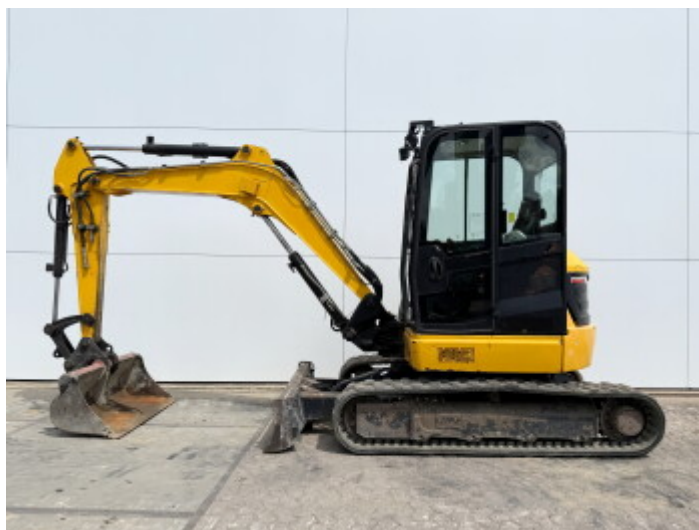

JCB

JCB 48Z-1

BOSS
MACHINERY

€ 22.750 wy?czyny podatek

Rok **2018**
Numer referencyjny **BM006867**
Godziny **2.384**

Algemeen

Typ **48Z-1**
Lokalizacja **Veldhoven, Netherlands**
Certificaat **CE**

Opis

Available at Boss Machinery! This JCB 48Z-1 Excavators from 2018 has an engine power of 36 kW and counts 2384 operational hours. The total weight of this JCB 48Z-1 is 4792 kg and the dimensions are 5.35 x 1.97 x 2.54. Furthermore, this 48Z-1 is equipped with Szybkoz??cze, Radio, Dodatkowa funkcja hydrauliczna, Funkcja m?ota. The JCB Excavators also has a CE marking. Do you want more information or do you want to try the JCB 48Z-1 at our yard? Please let us know.

Maten / Gewichten

Wymiary D*S*W **5.35 x 1.97 x 2.54**
Waga **4792**

Motor informatie

Marka silnika **Perkins**
Model silnika **404D-22**
Cylindry **4**
Wydajno?? w kW **36**

Banden / Rupsen

P?yta % **80**
Sprocket% **80**
?a?cuch% **70**
Szeroko?? p?yty **42 cm**

Opties

Szybkoz??cze
Radio