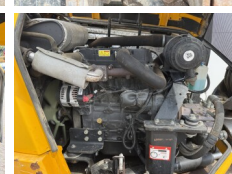

JCB

JCB 48Z-1

BOSS
MACHINERY

€ 22.750 wy?czyny podatek

Rok **2018**
Numer referencyjny **BM006867**
Godziny **2.384**

Algemeen

Typ **48Z-1**
Lokalizacja **Veldhoven, Netherlands**
Certificaat **CE**

Opis

Available at Boss Machinery! This JCB 48Z-1 Excavators from 2018 has an engine power of 36 kW and counts 2384 operational hours. The total weight of this JCB 48Z-1 is 4792 kg and the dimensions are 5.35 x 1.97 x 2.54. Furthermore, this 48Z-1 is equipped with Szybkoz??cze, Radio, Dodatkowa funkcja hydrauliczna, Funkcja m?ota. The JCB Excavators also has a CE marking. Do you want more information or do you want to try the JCB 48Z-1 at our yard? Please let us know.

Maten / Gewichten

Wymiary D*S*W **5.35 x 1.97 x 2.54**
Waga **4792**

Motor informatie

Marka silnika **Perkins**
Model silnika **404D-22**
Cylindry **4**
Wydajno?? w kW **36**

Banden / Rupsen

P?yta % **80**
Sprocket% **80**
?a?cuch% **70**
Szeroko?? p?yty **42 cm**

Opties

Szybkoz??cze
Radio