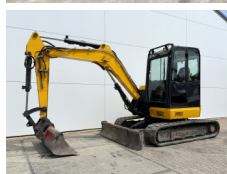

JCB

JCB 48Z-1

BOSS
MACHINERY

€ 22.750 wy?czyny podatek

Rok **2018**
Numer referencyjny **BM006867**
Godziny **2.384**

Algemeen

Typ **48Z-1**
Lokalizacja **Veldhoven, Netherlands**
Certificaat **CE**

Opis

Available at Boss Machinery! This JCB 48Z-1 Excavators from 2018 has an engine power of 36 kW and counts 2384 operational hours. The total weight of this JCB 48Z-1 is 4792 kg and the dimensions are 5.35 x 1.97 x 2.54. Furthermore, this 48Z-1 is equipped with Szybkoz??cze, Radio, Dodatkowa funkcja hydrauliczna, Funkcja m?ota. The JCB Excavators also has a CE marking. Do you want more information or do you want to try the JCB 48Z-1 at our yard? Please let us know.

Maten / Gewichten

Wymiary D*S*W **5.35 x 1.97 x 2.54**
Waga **4792**

Motor informatie

Marka silnika **Perkins**
Model silnika **404D-22**
Cylindry **4**
Wydajno?? w kW **36**

Banden / Rupsen

P?yta % **80**
Sprocket% **80**
?a?cuch% **70**
Szeroko?? p?yty **42 cm**

Opties

Szybkoz??cze
Radio