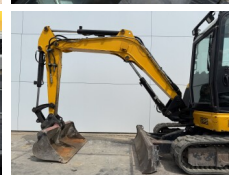

JCB

JCB 48Z-1

BOSS
MACHINERY

€ 22.750 wy?czyny podatek

Rok **2018**
Numer referencyjny **BM006867**
Godziny **2.384**

Algemeen

Typ **48Z-1**
Lokalizacja **Veldhoven, Netherlands**
Certificaat **CE**

Opis

Available at Boss Machinery! This JCB 48Z-1 Excavators from 2018 has an engine power of 36 kW and counts 2384 operational hours. The total weight of this JCB 48Z-1 is 4792 kg and the dimensions are 5.35 x 1.97 x 2.54. Furthermore, this 48Z-1 is equipped with Szybkoz??cze, Radio, Dodatkowa funkcja hydrauliczna, Funkcja m?ota. The JCB Excavators also has a CE marking. Do you want more information or do you want to try the JCB 48Z-1 at our yard? Please let us know.

Maten / Gewichten

Wymiary D*S*W **5.35 x 1.97 x 2.54**
Waga **4792**

Motor informatie

Marka silnika **Perkins**
Model silnika **404D-22**
Cylindry **4**
Wydajno?? w kW **36**

Banden / Rupsen

P?yta % **80**
Sprocket% **80**
?a?cuch% **70**
Szeroko?? p?yty **42 cm**

Opties

Szybkoz??cze
Radio