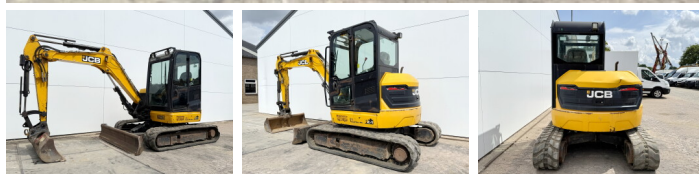

JCB

JCB 48Z-1

BOSS
MACHINERY

€ 22.750 wy?czynny podatek

Rok **2018**
Numer referencyjny **BM006868**
Godziny **1.907**

Algemeen

Typ **48Z-1**
Lokalizacja **Veldhoven, Netherlands**
Certificaat **CE**

Opis

Available at Boss Machinery! This JCB 48Z-1 Excavators from 2018 has an engine power of 36 kW and counts 1907 operational hours. The total weight of this JCB 48Z-1 is 4792 kg and the dimensions are 5.31 x 1.97 x 2.54. Furthermore, this 48Z-1 is equipped with Szybkoz??cze, Radio, Dodatkowa funkcja hydrauliczna, Funkcja m?ota. The JCB Excavators also has a CE marking. Do you want more information or do you want to try the JCB 48Z-1 at our yard? Please let us know.

Maten / Gewichten

Wymiary D*S*W **5.31 x 1.97 x 2.54**
Waga **4792**

Motor informatie

Marka silnika **Perkins**
Model silnika **404D-22**
Cylindry **4**
Wydajno?? w kW **36**

Banden / Rupsen

P?yta % **80**
Sprocket% **80**
?a?cuch% **70**
Szeroko?? p?yty **42 cm**

Opties

Szybkoz??cze
Radio