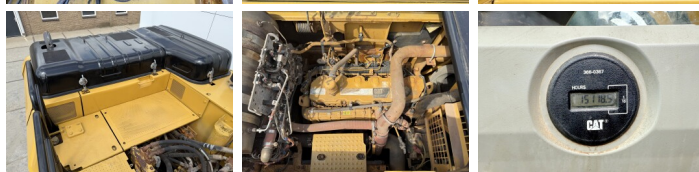

Caterpillar

Caterpillar 336FLN

BOSS
MACHINERY

Rok **2016**
Numer referencyjny **BM006596**
Godziny **15.118**

Algemeen

Typ **336FLN**
Lokalizacja **Veldhoven, Netherlands**
Certificaat **CE + EPA**
Available at Boss Machinery! This Caterpillar 336FLN Excavators from 2016 has an engine power of 234 kW and counts 15118 operational hours. The total weight of this Caterpillar 336FLN is 36830 kg and the dimensions are 11.25 x 3.00 x 3.47. Furthermore, this 336FLN is equipped with AdBlue, Climate Control, Bluetooth, Camera, Airco, Radio, Heated Seat, Dodatkowa funkcja hydrauliczna, Funkcja m?ota, Centralne smarowanie. The Caterpillar Excavators also has a CE + EPA marking. Do you want more information or do you want to try the Caterpillar 336FLN at our yard? Please let us know.

Maten / Gewichten

Wymiary D*S*W **11.25 x 3.00 x 3.47**
Waga **36830**

Motor informatie

Marka silnika **Caterpillar**
Model silnika **C9.3**
Turbo
Wydajno?? w kW **234**

Banden / Rupsen

Szeroko?? p?yty **60 cm**

Opties

AdBlue
Climate Control
Bluetooth
Camera

Airco

Radio

Heated Seat

Dodatkowa funkcja
hydrauliczna

Funkcja m?ota

Centralne smarowanie