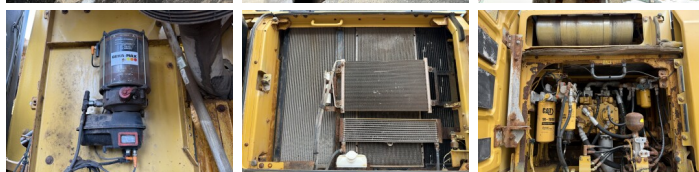

Caterpillar

Caterpillar 336FLN

BOSS
MACHINERY

Rok **2016**
Numer referencyjny **BM006596**
Godziny **15.118**

Algemeen

Typ **336FLN**
Lokalizacja **Veldhoven, Netherlands**
Certificaat **CE + EPA**
Available at Boss Machinery! This Caterpillar 336FLN Excavators from 2016 has an engine power of 234 kW and counts 15118 operational hours. The total weight of this Caterpillar 336FLN is 36830 kg and the dimensions are 11.25 x 3.00 x 3.47. Furthermore, this 336FLN is equipped with AdBlue, Climate Control, Bluetooth, Camera, Airco, Radio, Heated Seat, Dodatkowa funkcja hydrauliczna, Funkcja m?ota, Centralne smarowanie. The Caterpillar Excavators also has a CE + EPA marking. Do you want more information or do you want to try the Caterpillar 336FLN at our yard? Please let us know.

Maten / Gewichten

Wymiary D*S*W **11.25 x 3.00 x 3.47**
Waga **36830**

Motor informatie

Marka silnika **Caterpillar**
Model silnika **C9.3**
Turbo
Wydajno?? w kW **234**

Banden / Rupsen

Szeroko?? p?yty **60 cm**

Opties

AdBlue
Climate Control
Bluetooth
Camera

Airco

Radio

Heated Seat

Dodatkowa funkcja
hydrauliczna

Funkcja m?ota

Centralne smarowanie