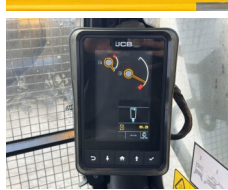

JCB

JCB JS345LC HD

BOSS
MACHINERY

€ 129.500 wy?czynny podatek

Rok **2026**
Numer referencyjny **BM006472**
Godziny **8**

Algemeen

Typ JS345LC HD
Lokalizacja Veldhoven, Netherlands
Available at Boss Machinery! This JCB JS345LC HD Excavators from 2026 has an engine power of 165 kW and counts 8 operational hours. The total weight of this JCB JS345LC HD is 33024 kg and the dimensions are 10.75 x 3.34 x 3.65. Furthermore, this JS345LC HD is equipped with Climate Control, Airco, Dodatkowa funkcja hydrauliczna, Funkcja m?ota. Do you want more information or do you want to try the JCB JS345LC HD at our yard? Please let us know.

Maten / Gewichten

Waga 33024
Wymiary D*S*W 10.75 x 3.34 x 3.65

Motor informatie

Marka silnika JCB
Model silnika 672 TA0-165
Cylindry 6
Turbo
Wydajno?? w kW 165

Banden / Rupsen

Sprocket% 100
?a?cuch% 100
P?yta % 100
Szeroko?? p?yty 60 cm

Opties

Climate Control
Airco