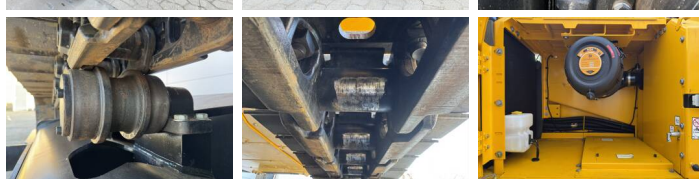

JCB

JCB JS345LC HD

BOSS
MACHINERY

€ 129.500 wy?czynny podatek

Rok **2026**
Numer referencyjny **BM006472**
Godziny **8**

Algemeen

Typ JS345LC HD
Lokalizacja Veldhoven, Netherlands
Available at Boss Machinery! This JCB JS345LC HD Excavators from 2026 has an engine power of 165 kW and counts 8 operational hours. The total weight of this JCB JS345LC HD is 33024 kg and the dimensions are 10.75 x 3.34 x 3.65. Furthermore, this JS345LC HD is equipped with Climate Control, Airco, Dodatkowa funkcja hydrauliczna, Funkcja m?ota. Do you want more information or do you want to try the JCB JS345LC HD at our yard? Please let us know.

Maten / Gewichten

Waga 33024
Wymiary D*S*W 10.75 x 3.34 x 3.65

Motor informatie

Marka silnika JCB
Model silnika 672 TA0-165
Cylindry 6
Turbo
Wydajno?? w kW 165

Banden / Rupsen

Sprocket% 100
?a?cuch% 100
P?yta % 100
Szeroko?? p?yty 60 cm

Opties

Climate Control
Airco