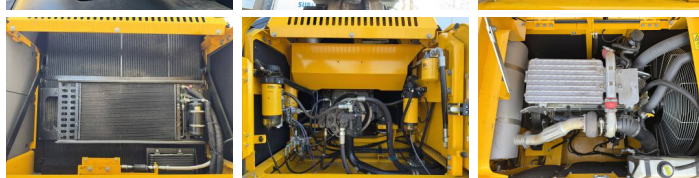

JCB

JCB JS345LC HD

BOSS
MACHINERY

€ 129.500 wy?czynny podatek

Rok **2026**
Numer referencyjny **BM006472**
Godziny **8**

Algemeen

Typ JS345LC HD
Lokalizacja Veldhoven, Netherlands
Available at Boss Machinery! This JCB JS345LC HD Excavators from 2026 has an engine power of 165 kW and counts 8 operational hours. The total weight of this JCB JS345LC HD is 33024 kg and the dimensions are 10.75 x 3.34 x 3.65. Furthermore, this JS345LC HD is equipped with Climate Control, Airco, Dodatkowa funkcja hydrauliczna, Funkcja m?ota. Do you want more information or do you want to try the JCB JS345LC HD at our yard? Please let us know.

Maten / Gewichten

Waga 33024
Wymiary D*S*W 10.75 x 3.34 x 3.65

Motor informatie

Marka silnika JCB
Model silnika 672 TA0-165
Cylindry 6
Turbo
Wydajno?? w kW 165

Banden / Rupsen

Sprocket% 100
?a?cuch% 100
P?yta % 100
Szeroko?? p?yty 60 cm

Opties

Climate Control
Airco