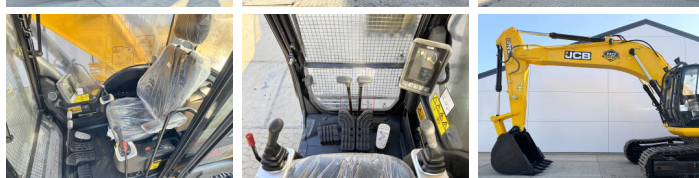

JCB

JCB JS345LC HD

BOSS
MACHINERY

€ 129.500 wy?czynny podatek

Rok **2026**
Numer referencyjny **BM006472**
Godziny **8**

Algemeen

Typ JS345LC HD
Lokalizacja Veldhoven, Netherlands
Available at Boss Machinery! This JCB JS345LC HD Excavators from 2026 has an engine power of 165 kW and counts 8 operational hours. The total weight of this JCB JS345LC HD is 33024 kg and the dimensions are 10.75 x 3.34 x 3.65. Furthermore, this JS345LC HD is equipped with Climate Control, Airco, Dodatkowa funkcja hydrauliczna, Funkcja m?ota. Do you want more information or do you want to try the JCB JS345LC HD at our yard? Please let us know.

Maten / Gewichten

Waga 33024
Wymiary D*S*W 10.75 x 3.34 x 3.65

Motor informatie

Marka silnika JCB
Model silnika 672 TA0-165
Cylindry 6
Turbo
Wydajno?? w kW 165

Banden / Rupsen

Sprocket% 100
?a?cuch% 100
P?yta % 100
Szeroko?? p?yty 60 cm

Opties

Climate Control
Airco