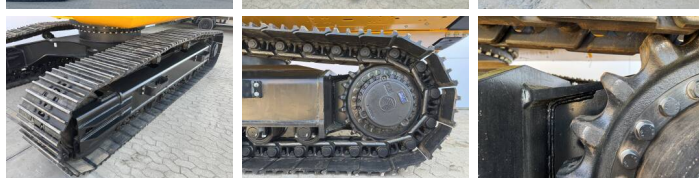

JCB

JCB JS345LC HD

BOSS
MACHINERY

€ 129.500 wy?czynny podatek

Rok **2026**
Numer referencyjny **BM006472**
Godziny **8**

Algemeen

Typ JS345LC HD
Lokalizacja Veldhoven, Netherlands
Available at Boss Machinery! This JCB JS345LC HD Excavators from 2026 has an engine power of 165 kW and counts 8 operational hours. The total weight of this JCB JS345LC HD is 33024 kg and the dimensions are 10.75 x 3.34 x 3.65. Furthermore, this JS345LC HD is equipped with Climate Control, Airco, Dodatkowa funkcja hydrauliczna, Funkcja m?ota. Do you want more information or do you want to try the JCB JS345LC HD at our yard? Please let us know.

Maten / Gewichten

Waga 33024
Wymiary D*S*W 10.75 x 3.34 x 3.65

Motor informatie

Marka silnika JCB
Model silnika 672 TA0-165
Cylindry 6
Turbo
Wydajno?? w kW 165

Banden / Rupsen

Sprocket% 100
?a?cuch% 100
P?yta % 100
Szeroko?? p?yty 60 cm

Opties

Climate Control
Airco