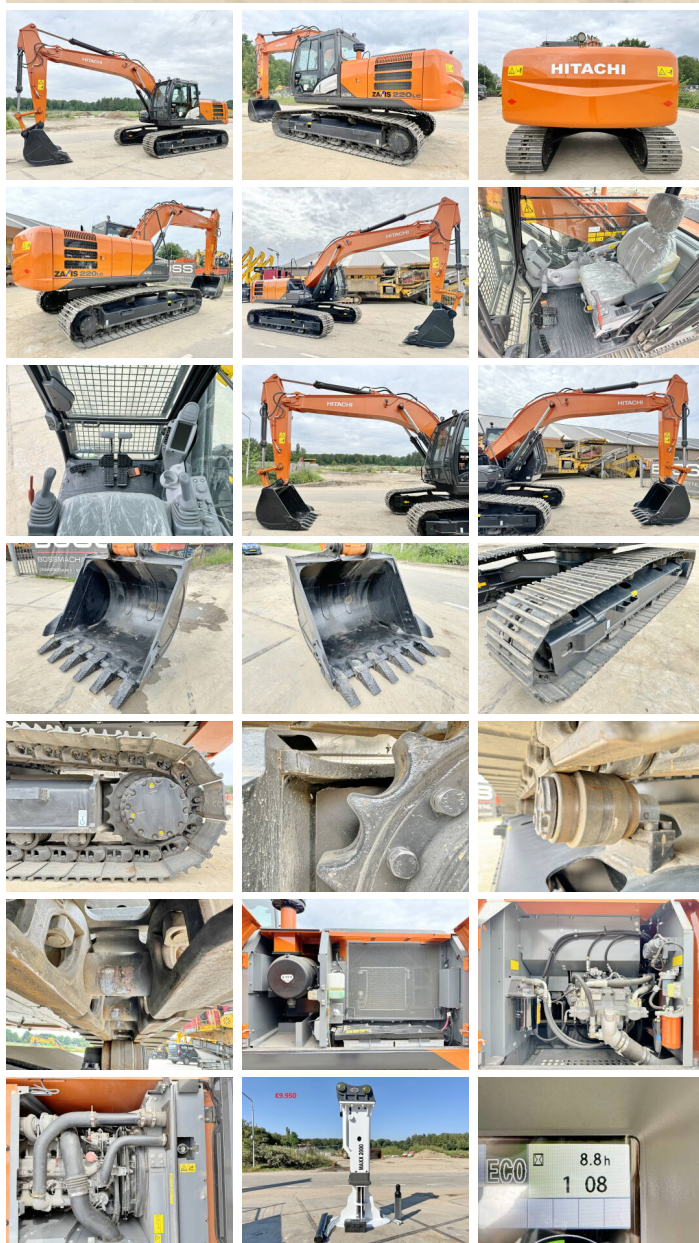

Hitachi

Hitachi ZX220LC-5G

BOSS
MACHINERY

Rok **2026**
Numer referencyjny **BM006316**
Godziny **8**

Algemeen

Typ ZX220LC-5G
Lokalizacja Veldhoven, Netherlands
Available at Boss Machinery! This Hitachi ZX220LC-5G Excavators from 2026 has an engine power of 129 kW and counts 8 operational hours. The total weight of this Hitachi ZX220LC-5G is 21700 kg and the dimensions are 9.75 x 3.00 x 3.25. Furthermore, this ZX220LC-5G is equipped with Non CE, HP Hammer Lines, Radio, Airco, Dodatkowa funkcja hydrauliczna, Funkcja m?ota. Do you want more information or do you want to try the Hitachi ZX220LC-5G at our yard? Please let us know.

Maten / Gewichten

Wymiary D*S*W 9.75 x 3.00 x 3.25
Waga 21700

Motor informatie

Marka silnika Isuzu
Model silnika CC-6BG1TRA-12
Turbo
Wydajno?? w kW 129

Banden / Rupsen

P?yta % 100
Sprocket% 100
?a?cuch% 100
Szeroko?? p?yty 60