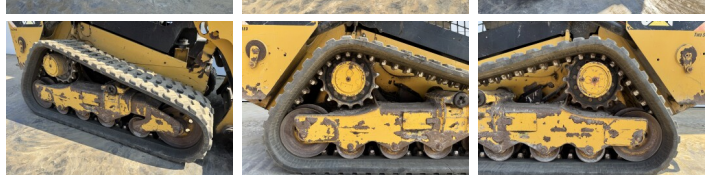

Caterpillar

Caterpillar 259D

BOSS
MACHINERY

€ 27.500 wy??czny podatek

Rok **2019**
Numer referencyjny **BM007453**
Godziny **4.527**

Algemeen

Typ **259D**
Lokalizacja **Veldhoven, Netherlands**
Certificaat **EPA**

Opis

Available at Boss Machinery! This Caterpillar 259D Skidsteer from 2019 has an engine power of 55 kW and counts 4527 operational hours. The total weight of this Caterpillar 259D is 4050 kg and the dimensions are 3.29 x 1.85 x 2.09. Furthermore, this 259D is equipped with Dodatkowa funkcja hydrauliczna, Funkcja m?ota. The Caterpillar Skidsteer also has a EPA marking. Do you want more information or do you want to try the Caterpillar 259D at our yard? Please let us know.

Maten / Gewichten

Wymiary D*S*W **3.29 x 1.85 x 2.09**
Waga **4050**

Motor informatie

Marka silnika **Caterpillar**
Model silnika **C3.3B**
Cylindry **3**
Turbo
Wydajno?? w kW **55**

Banden / Rupsen

P?yta % **60**
?a?cuch% **70**
Sprocket% **70**
Szeroko?? p?yty **40 cm**

Opties