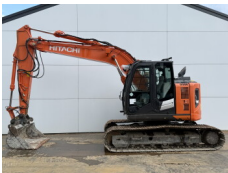

Numer referencyjny **BM007596**
Hitachi Hitachi ZX135US-6
Rok **2017**
Typ ZX135US-6
€ 42.500wy??czny podatek