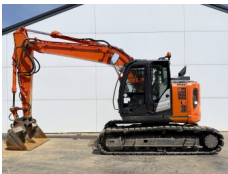

Numer referencyjny **BM007596**
Hitachi Hitachi ZX135US-6
Rok **2017**
Typ ZX135US-6