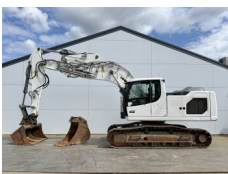

Numer referencyjny **BM007523**
Liebherr Liebherr R922LC
Rok **2020**
Typ R922LC
€ 79.500wy??czny podatek