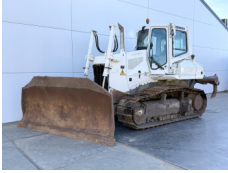

BOSS

MACHINERY

Eindhovensebaan 3 - 5505JA Veldhoven - The Netherlands - Tel: +31 402532245 - E-mail: info@bossmachinery.nl

Numer referencyjny **BM007545**

Liebherr Liebherr PR724

Rok **2008**

Typ PR724

€ 49.500wy??czny podatek