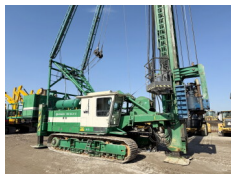

BOSS

MACHINERY

Eindhovensebaan 3 - 5505JA Veldhoven - The Netherlands - Tel: +31 402532245 - E-mail: info@bossmachinery.nl

Numer referencyjny **BM006411**

Hitachi Hitachi KH150 GLS-2 - 30.3m Drill

Rok **1977**

Typ KH150 GLS-2 - 30.3m Drill

€ 125.000wy??czny podatek