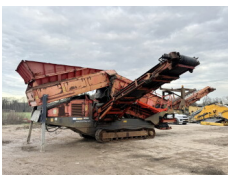

Numer referencyjny **BM007140**
Terex Finlay Terex Finlay 883
Rok **2011**
Typ Finlay 883
€ 49.500wy??czny podatek