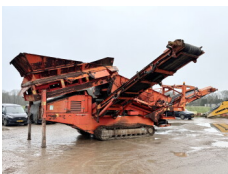

Numer referencyjny **BM007284**
Terex Finlay Terex Finlay 883T
Rok **2007**
Typ 883T
Sold