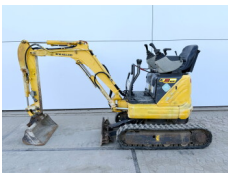

Numer referencyjny **BM006292**
New Holland New Holland E9SR
Rok **2009**
Typ E9SR
Sold