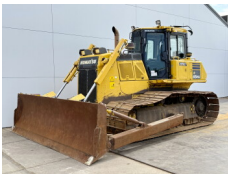

Numer referencyjny **346**
Caterpillar Caterpillar D6 Winch / Lier / Winde
Rok **2021**
Typ CAT D6 Winch / Lier / Winde
€ 5.500wy??czny podatek

Numer referencyjny **BM006949**
Komatsu Komatsu D65PXi-18
Rok **2017**
Typ D65PXi-18
€ 64.500wy??czny podatek