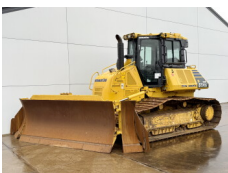

Numer referencyjny **BM007244**
Komatsu Komatsu D61PXi-24
Rok **2018**
Typ D61PXi-24
€ 114.500wy??czny podatek