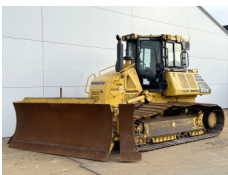

Numer referencyjny **BM007232**
Komatsu Komatsu D61PXi-24
Rok **2017**
Typ D61PXi-24
€ 99.500wy??czny podatek