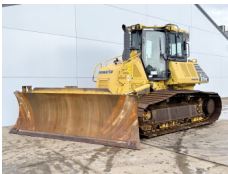

Numer referencyjny **346**
Caterpillar Caterpillar D6 Winch / Lier / Winde
Rok **2021**
Typ CAT D6 Winch / Lier / Winde
€ 5.500wy??czny podatek

Numer referencyjny **BM006949**
Komatsu Komatsu D65PXi-18
Rok **2017**
Typ D65PXi-18
€ 64.500wy??czny podatek