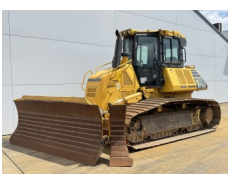

Numer referencyjny **BM007695**
Komatsu Komatsu D61PXi-24
Rok **2018**
Typ D61PXi-24
€ 89.500wy??czny podatek