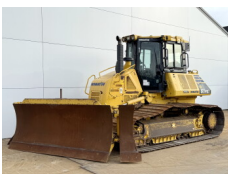

Numer referencyjny **BM007232**
Komatsu Komatsu D61PXi-24
Rok **2017**
Typ D61PXi-24
€ 99.500wy??czny podatek