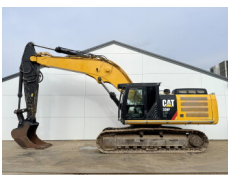

BOSS

MACHINERY

Eindhovensebaan 3 - 5505JA Veldhoven - The Netherlands - Tel: +31 402532245 - E-mail: info@bossmachinery.nl

Numer referencyjny **446/447/448**
Bucket - Caterpillar 336 Size
Rok **2021**
Typ Bucket - Caterpillar 336 Size
€ 5.650wy??czny podatek

Numer referencyjny **319**
Caterpillar Caterpillar
Rok
Typ Cabin Guard CAT 320, 323, 330, 336, 340, 345, 349, 352
€ 1.450wy??czny podatek

Numer referencyjny **336**
Caterpillar Cabin Guard CAT 336
Rok
Typ Cabin Guard CAT 336

Numer referencyjny **336**
Caterpillar Cabin Guard CAT 336
Rok
Typ Cabin Guard CAT 336

Numer referencyjny **BM006596**
Caterpillar Caterpillar 336FLN
Rok **2016**
Typ 336FLN
€ 57.500wy??czny podatek

Numer referencyjny **BM007232**
Komatsu Komatsu D61PXi-24
Rok **2017**
Typ D61PXi-24
€ 99.500wy??czny podatek