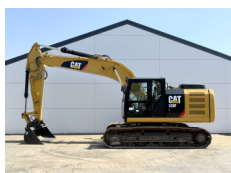

Numer referencyjny **BM007608**

Caterpillar Caterpillar 320FL

Rok **2017**

Typ 320FL

€ 63.500wy??czny podatek