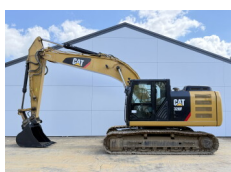

Numer referencyjny **BM007607**

Caterpillar Caterpillar 320FL

Rok **2017**

Typ 320FL