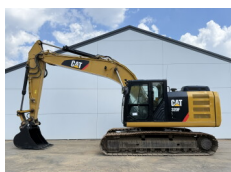

Numer referencyjny **BM007609**

Caterpillar Caterpillar 320FL

Rok **2017**

Typ 320FL

€ 66.500wy??czny podatek