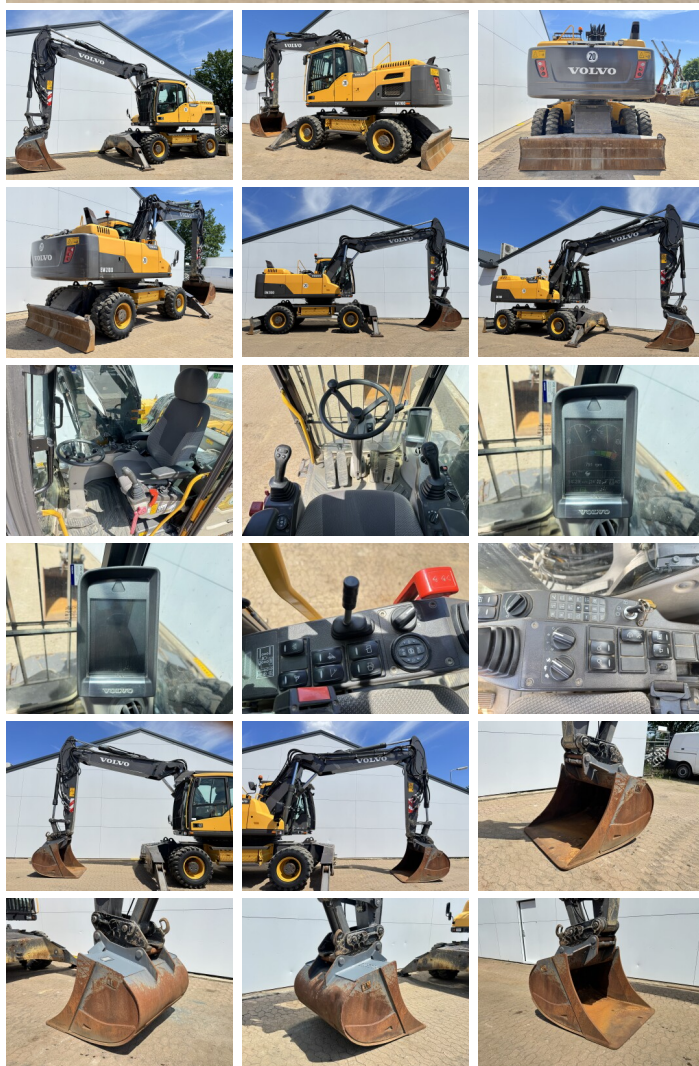

Volvo

Volvo EW210D

BOSS
MACHINERY

€ 69.500 wy?czynny podatek

Rok **2016**
Numer referencyjny **BM007728**
Godziny **8.077**

Algemeen

Typ **EW210D**
Lokalizacja **Veldhoven, Netherlands**
Certificaat **CE**

Opis

Available at Boss Machinery! This Volvo EW210D Wheeled Excavator from 2016 has an engine power of 129 kW and counts 8077 operational hours. The total weight of this Volvo EW210D is 24000 kg and the dimensions are 9.18 x 2.76 x 3.37. Furthermore, this EW210D is equipped with Heated Seat, Airco, Bluetooth, Camera, Szybkoz??cze, Dodatkowa funkcja hydrauliczna, Funkcja m?ota. The Volvo Wheeled Excavator also has a CE marking. Do you want more information or do you want to try the Volvo EW210D at our yard? Please let us know.

Maten / Gewichten

Wymiary D*S*W **9.18 x 2.76 x 3.37**
Waga **24000**

Technische informatie

German Machine
Konfiguracje dysk?w **4x4**

Motor informatie

Marka silnika **Volvo**
Model silnika **D6H**
Cylindry **6**
Turbo
Wydajno?? w kW **129**

Banden / Rupsen