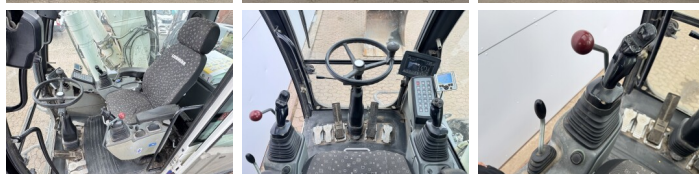

Liebherr

Liebherr A920

BOSS
MACHINERY

€ 59.500 wy??czny podatek

Rok **2014**
Numer referencyjny **BM007670**
Godziny **14.888**

Algemeen

Typ A920
Lokalizacja Veldhoven, Netherlands
Overig Tiltator Wimmer / Triple Boom / 3 Buckets + Forks Included / Rear + Side Camera / Heated Seat / Rear Blade!!!
Certificaat CE + EPA
Opis Available at Boss Machinery! This Liebherr A920 Wheeled Excavator from 2014 has an engine power of 120 kW and counts 14888 operational hours. The total weight of this Liebherr A920 is 20500 kg and the dimensions are 8.95 x 2.55 x 3.23. Furthermore, this A920 is equipped with Camera, Szybkoz??cze, Climate Control, Heated Seat, Airco, Bluetooth, Radio, Dodatkowa funkcja hydrauliczna, Funkcja m?ota, Centralne smarowanie. The Liebherr Wheeled Excavator also has a CE + EPA marking. Do you want more information or do you want to try the Liebherr A920 at our yard? Please let us know.

Maten / Gewichten

Wymiary D*S*W 8.95 x 2.55 x 3.23
Waga 20500

Technische informatie

Konfiguracje dysków 4x4

Motor informatie

Marka silnika Liebherr
Model silnika D834 A7
Cylindry 4
Turbo
Wydajno?? w kW 120

Banden / Rupsen

40%	40%	10.00-20
40%	40%	10.00-20

Opties

Camera

Szybkoz??cze

Climate Control

Heated Seat

Airco

Bluetooth

Radio

Dodatkowa funkcja
hydrauliczna

Funkcja m?ota

Centralne smarowanie