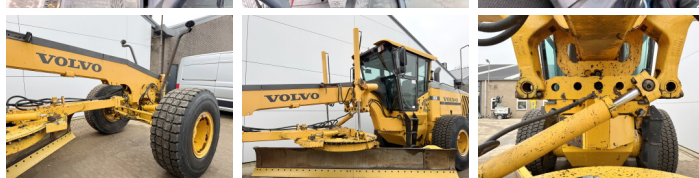

Volvo

Volvo G970

€ 56.500 wy??czny podatek

Rok 2011
Numer referencyjny BM006230

Algemeen

Typ G970
Lokalizacja Veldhoven, Netherlands
Certificaat EPA
Chassis nummer VCE0G970POS525327

Opis Available at Boss Machinery! This Volvo G970 Grader from 2011 has an engine power of 191 kW and counts 0 operational hours. The total weight of this Volvo G970 is 20680 kg and the dimensions are 10.40 x 2.95 x 3.30. Furthermore, this G970 is equipped with Airco, Dodatkowa funkcja hydrauliczna. The Volvo Grader also has a EPA marking. Do you want more information or do you want to try the Volvo G970 at our yard? Please let us know.

Maten / Gewichten

Waga 20680
Wymiary D*S*W 10.40 x 2.95 x 3.30

Technische informatie

Konfiguracje dysków 6x4

Motor informatie

Marka silnika Volvo
Model silnika D9B
Cylindry 6
Turbo
Wydajno?? w kW 191

Banden / Rupsen

50% 50% 20.5R25
50% 50% 20.5R25
50% 50% 20.5R25

BOSS

MACHINERY

Opties

Airco

Dodatkowa funkcja
hydrauliczna