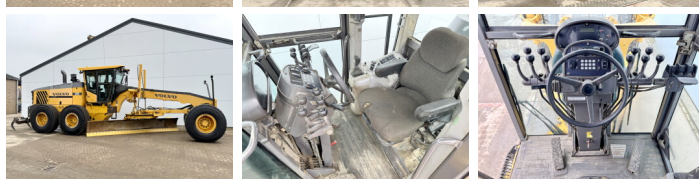

Volvo

Volvo G970

€ 56.500 wy??czny podatek

Rok 2011
Numer referencyjny BM006230

Algemeen

Typ G970
Lokalizacja Veldhoven, Netherlands
Certificaat EPA
Chassis nummer VCE0G970POS525327

Opis Available at Boss Machinery! This Volvo G970 Grader from 2011 has an engine power of 191 kW and counts 0 operational hours. The total weight of this Volvo G970 is 20680 kg and the dimensions are 10.40 x 2.95 x 3.30. Furthermore, this G970 is equipped with Airco, Dodatkowa funkcja hydrauliczna. The Volvo Grader also has a EPA marking. Do you want more information or do you want to try the Volvo G970 at our yard? Please let us know.

Maten / Gewichten

Waga 20680
Wymiary D*S*W 10.40 x 2.95 x 3.30

Technische informatie

Konfiguracje dysków 6x4

Motor informatie

Marka silnika Volvo
Model silnika D9B
Cylindry 6
Turbo
Wydajno?? w kW 191

Banden / Rupsen

50% 50% 20.5R25
50% 50% 20.5R25
50% 50% 20.5R25

BOSS

MACHINERY

Opties

Airco

Dodatkowa funkcja
hydrauliczna