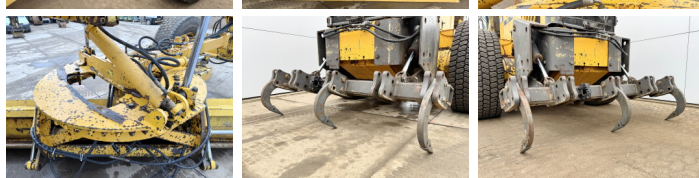

Volvo

Volvo G970

€ 56.500 wy??czny podatek

Rok 2011
Numer referencyjny BM006230

Algemeen

Typ G970
Lokalizacja Veldhoven, Netherlands
Certificaat EPA
Chassis nummer VCE0G970POS525327

Opis Available at Boss Machinery! This Volvo G970 Grader from 2011 has an engine power of 191 kW and counts 0 operational hours. The total weight of this Volvo G970 is 20680 kg and the dimensions are 10.40 x 2.95 x 3.30. Furthermore, this G970 is equipped with Airco, Dodatkowa funkcja hydrauliczna. The Volvo Grader also has a EPA marking. Do you want more information or do you want to try the Volvo G970 at our yard? Please let us know.

Maten / Gewichten

Waga 20680
Wymiary D*S*W 10.40 x 2.95 x 3.30

Technische informatie

Konfiguracje dysków 6x4

Motor informatie

Marka silnika Volvo
Model silnika D9B
Cylindry 6
Turbo
Wydajno?? w kW 191

Banden / Rupsen

50% 50% 20.5R25
50% 50% 20.5R25
50% 50% 20.5R25

BOSS

MACHINERY

Opties

Airco

Dodatkowa funkcja
hydrauliczna