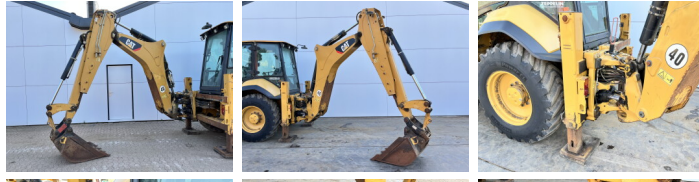

Caterpillar

Caterpillar 444F2

BOSS
MACHINERY

€ 59.500 wy?czynny podatek

Rok **2015**
Numer referencyjny **BM007777**
Godziny **7.626**

Algemeen

Typ 444F2
Lokalizacja Veldhoven, Netherlands
Certificaat CE + EPA
Available at Boss Machinery! This used Caterpillar 444F2 Backhoe Loader from 2015 has an engine power of 82 kW and counts 7626 operational hours. The total weight of this Caterpillar 444F2 is 9835 kg and the dimensions are 6.30 x 2.38 x 3.80. Furthermore, this 444F2 is equipped with Airco, Dodatkowa funkcja hydrauliczna, Funkcja m?ota. The Caterpillar Backhoe Loader also has a CE + EPA marking. Do you want more information or do you want to try the Caterpillar 444F2 at our yard? Please let us know.

Maten / Gewichten

Wymiary D*S*W 6.30 x 2.38 x 3.80
Waga 9835

Technische informatie

Konfiguracje dysków 4x4x4

Motor informatie

Marka silnika Caterpillar
Model silnika C4.4
Cylindry 4
Turbo
Wydajno?? w kW 82

Banden / Rupsen

40% 40% 440/80-28 Michelin
40% 40% 440/80-28 Michelin

Opties

Airco

Dodatkowa funkcja
hydrauliczna

Funkcja m?ota