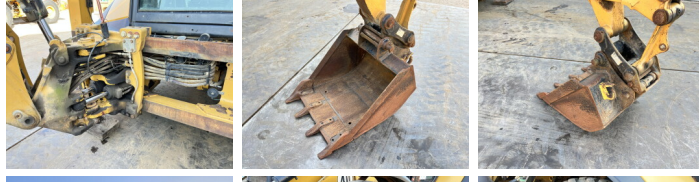

Caterpillar

Caterpillar 444F2

BOSS
MACHINERY

€ 59.500 wy?czynny podatek

Rok **2015**
Numer referencyjny **BM007777**
Godziny **7.626**

Algemeen

Typ 444F2
Lokalizacja Veldhoven, Netherlands
Certificaat CE + EPA
Available at Boss Machinery! This used Caterpillar 444F2 Backhoe Loader from 2015 has an engine power of 82 kW and counts 7626 operational hours. The total weight of this Caterpillar 444F2 is 9835 kg and the dimensions are 6.30 x 2.38 x 3.80. Furthermore, this 444F2 is equipped with Airco, Dodatkowa funkcja hydrauliczna, Funkcja m?ota. The Caterpillar Backhoe Loader also has a CE + EPA marking. Do you want more information or do you want to try the Caterpillar 444F2 at our yard? Please let us know.

Maten / Gewichten

Wymiary D*S*W 6.30 x 2.38 x 3.80
Waga 9835

Technische informatie

Konfiguracje dysków 4x4x4

Motor informatie

Marka silnika Caterpillar
Model silnika C4.4
Cylindry 4
Turbo
Wydajno?? w kW 82

Banden / Rupsen

40% 40% 440/80-28 Michelin
40% 40% 440/80-28 Michelin

Opties

Airco

Dodatkowa funkcja
hydrauliczna

Funkcja m?ota