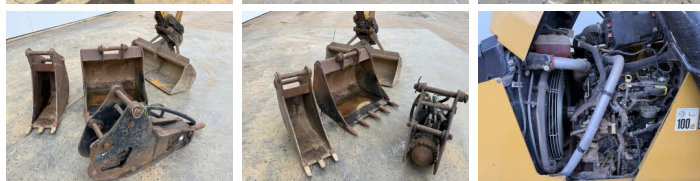

Caterpillar

Caterpillar 427F2 - Telescopic Boom

€ 48.500 wy?czny podatek

Rok **2015**
Numer referencyjny **BM007647**
Godziny **5.787**

Algemeen

Typ 427F2 - Telescopic Boom
Lokalizacja Veldhoven, Netherlands
Certificaat CE + EPA
Available at Boss Machinery! This used Caterpillar 427F2 - Telescopic Boom Backhoe Loader from 2015 has an engine power of 55 kW and counts 5787 operational hours. The total weight of this Caterpillar 427F2 - Telescopic Boom is 8620 kg and the dimensions are 6.38 x 2.41 x 3.74. Furthermore, this 427F2 - Telescopic Boom is equipped with Szybkoz?cze, Airco, Dodatkowa funkcja hydrauliczna, Funkcja m?ota. The Caterpillar Backhoe Loader also has a CE + EPA marking. Do you want more information or do you want to try the Caterpillar 427F2 - Telescopic Boom at our yard? Please let us know.

Maten / Gewichten

Waga 8620
Wymiary D*S*W 6.38 x 2.41 x 3.74

Technische informatie

Konfiguracje dysków 4x4

Motor informatie

Marka silnika Caterpillar
Model silnika C3.4B
Cylindry 4
Turbo
Wydajno?? w kW 55

BOSS
MACHINERY

Banden / Rupsen

20%	20%	340/80-20
30%	30%	18.4-26

Opties

Szybkoz??cze

Airco

Dodatkowa funkcja
hydrauliczna

Funkcja m?ota