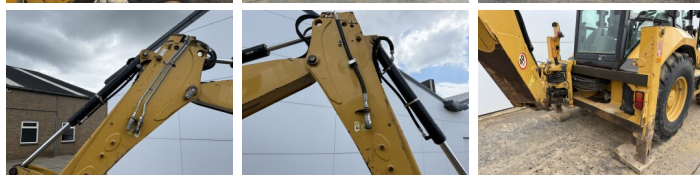

Caterpillar

Caterpillar 427F2 - Telescopic Boom

€ 48.500 wy?czny podatek

Rok **2015**
Numer referencyjny **BM007647**
Godziny **5.787**

Algemeen

Typ 427F2 - Telescopic Boom
Lokalizacja Veldhoven, Netherlands
Certificaat CE + EPA
Available at Boss Machinery! This used Caterpillar 427F2 - Telescopic Boom Backhoe Loader from 2015 has an engine power of 55 kW and counts 5787 operational hours. The total weight of this Caterpillar 427F2 - Telescopic Boom is 8620 kg and the dimensions are 6.38 x 2.41 x 3.74. Furthermore, this 427F2 - Telescopic Boom is equipped with Szybkoz?cze, Airco, Dodatkowa funkcja hydrauliczna, Funkcja m?ota. The Caterpillar Backhoe Loader also has a CE + EPA marking. Do you want more information or do you want to try the Caterpillar 427F2 - Telescopic Boom at our yard? Please let us know.

Maten / Gewichten

Waga 8620
Wymiary D*S*W 6.38 x 2.41 x 3.74

Technische informatie

Konfiguracje dysków 4x4

Motor informatie

Marka silnika Caterpillar
Model silnika C3.4B
Cylindry 4
Turbo
Wydajno?? w kW 55

BOSS
MACHINERY

Banden / Rupsen

20%	20%	340/80-20
30%	30%	18.4-26

Opties

Szybkoz??cze

Airco

Dodatkowa funkcja
hydrauliczna

Funkcja m?ota