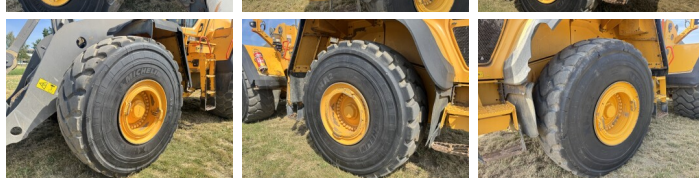

Volvo

Volvo L220H

BOSS
MACHINERY

Bouwjaar **2017**
referentie nummer **BM007806**
Draaiuren **13.110**

Algemeen

Type L220H
Locatie Veldhoven, Netherlands
Certificaat CE + EPA
Omschrijving Uit voorraad leverbaar bij Boss Machinery! Deze Volvo L220H Wheel Loader uit 2017 heeft een vermogen van 273 kW en telt 13110 draaiuren. Het totale gewicht van deze Volvo L220H is 35500 kg en de afmetingen zijn 9.31 x 3.40 x 3.75. Verder is deze L220H uitgerust met Radio, Camera, Snelwissel, Electrical Mirrors, Airco, Climate Control, Centrale smering. Tevens beschikt de Volvo Wheel Loader over een CE + EPA markering. Wilt u meer informatie of wilt u de Volvo L220H bij ons komen testen? Laat het ons weten.

Maten / Gewichten

Afmetingen L*B*H 9.31 x 3.40 x 3.75
Gewicht 35500

Technische informatie

Aandrijf configuraties 4x4

Motor informatie

Motor merk Volvo
Motor type D13J
Cilinders 6
Turbo
Vermogen in kW 273

Banden / Rupsen

70% 70% 29.5R25
70% 70% 29.5R25

Opties

Radio

Camera
Snelwissel
Electrical Mirrors
Airco
Climate Control
Centrale smering