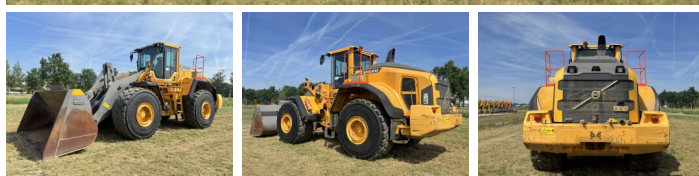

Volvo

Volvo L220H

BOSS
MACHINERY

Bouwjaar **2017**
referentie nummer **BM007806**
Draaiuren **13.110**

Algemeen

Type L220H
Locatie Veldhoven, Netherlands
Certificaat CE + EPA
Omschrijving Uit voorraad leverbaar bij Boss Machinery! Deze Volvo L220H Wheel Loader uit 2017 heeft een vermogen van 273 kW en telt 13110 draaiuren. Het totale gewicht van deze Volvo L220H is 35500 kg en de afmetingen zijn 9.31 x 3.40 x 3.75. Verder is deze L220H uitgerust met Radio, Camera, Snelwissel, Electrical Mirrors, Airco, Climate Control, Centrale smering. Tevens beschikt de Volvo Wheel Loader over een CE + EPA markering. Wilt u meer informatie of wilt u de Volvo L220H bij ons komen testen? Laat het ons weten.

Maten / Gewichten

Afmetingen L*B*H 9.31 x 3.40 x 3.75
Gewicht 35500

Technische informatie

Aandrijf configuraties 4x4

Motor informatie

Motor merk Volvo
Motor type D13J
Cilinders 6
Turbo
Vermogen in kW 273

Banden / Rupsen

70% 70% 29.5R25
70% 70% 29.5R25

Opties

Radio

Camera
Snelwissel
Electrical Mirrors
Airco
Climate Control
Centrale smering