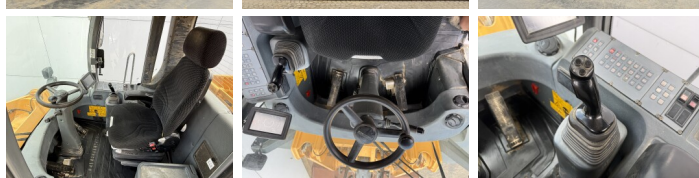

Liebherr

Liebherr L580

BOSS
MACHINERY

Bouwjaar **2011**
referentie nummer **BM007439**
Draaiuren **19.823**

Algemeen

Type **L580**
Locatie **Veldhoven, Netherlands**
Certificaat **CE + EPA**
Uit voorraad leverbaar bij Boss Machinery! Deze Liebherr L580 Wheel Loader uit 2011 heeft een vermogen van 200 kW en telt 19823 draaiuren. Het totale gewicht van deze Liebherr L580 is 28000 kg en de afmetingen zijn 9.17 x 3.00 x 3.53. Verder is deze L580 uitgerust met Airco, Stoelverwarming, Camera, Radio, Centrale smering. Tevens beschikt de Liebherr Wheel Loader over een CE + EPA markering. Wilt u meer informatie of wilt u de Liebherr L580 bij ons komen testen? Laat het ons weten.

Omschrijving

Maten / Gewichten

Gewicht **28000**
Afmetingen L*B*H **9.17 x 3.00 x 3.53**

Technische informatie

Aandrijf configuraties **4x4**

Motor informatie

Motor merk **Liebherr**
Motor type **D936 L A6**
Cilinders **4**
Turbo
Vermogen in kW **200**

Banden / Rupsen

70% 70% **26.5R25**
70% 70% **26.5R25**

Opties

Airco