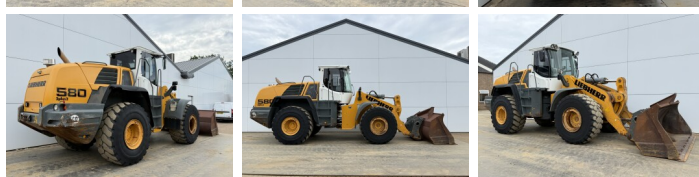

Liebherr

Liebherr L580

BOSS
MACHINERY

Bouwjaar **2011**
referentie nummer **BM007439**
Draaiuren **19.823**

Algemeen

Type **L580**
Locatie **Veldhoven, Netherlands**
Certificaat **CE + EPA**
Uit voorraad leverbaar bij Boss Machinery! Deze Liebherr L580 Wheel Loader uit 2011 heeft een vermogen van 200 kW en telt 19823 draaiuren. Het totale gewicht van deze Liebherr L580 is 28000 kg en de afmetingen zijn 9.17 x 3.00 x 3.53. Verder is deze L580 uitgerust met Airco, Stoelverwarming, Camera, Radio, Centrale smering. Tevens beschikt de Liebherr Wheel Loader over een CE + EPA markering. Wilt u meer informatie of wilt u de Liebherr L580 bij ons komen testen? Laat het ons weten.

Omschrijving

Maten / Gewichten

Gewicht **28000**
Afmetingen L*B*H **9.17 x 3.00 x 3.53**

Technische informatie

Aandrijf configuraties **4x4**

Motor informatie

Motor merk **Liebherr**
Motor type **D936 L A6**
Cilinders **4**
Turbo
Vermogen in kW **200**

Banden / Rupsen

70% 70% **26.5R25**
70% 70% **26.5R25**

Opties

Airco