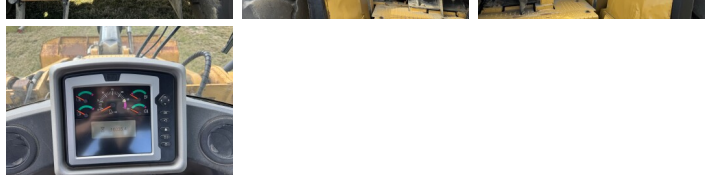

Caterpillar

Caterpillar 966K

BOSS
MACHINERY

Bouwjaar **2011**
referentie nummer **BM007849**
Draaiuren **16.035**

Algemeen

Type 966K
Locatie Veldhoven, Netherlands
Certificaat CE
Uit voorraad leverbaar bij Boss Machinery! Deze Caterpillar 966K Wheel Loader uit 2011 heeft een vermogen van 219 kW en telt 16035 draaiuren. Het totale gewicht van deze Caterpillar 966K is 24000 kg en de afmetingen zijn 8.85 x 3.21 x 3.59. Verder is deze 966K uitgerust met Climate Control, Airco, Snelwissel, Camera, Electrical Mirrors, Bluetooth, Radio, Centrale smering. Tevens beschikt de Caterpillar Wheel Loader over een CE markering. Wilt u meer informatie of wilt u de Caterpillar 966K bij ons komen testen? Laat het ons weten.

Omschrijving

Maten / Gewichten

Gewicht 24000
Afmetingen L*B*H 8.85 x 3.21 x 3.59

Technische informatie

Aandrijf configuraties 4x4

Motor informatie

Motor merk Caterpillar
Motor type C9.3
Cilinders 6
Turbo
Vermogen in kW 219

Banden / Rupsen

25% 25% 26.5R25
25% 25% 26.5R25

Opties

Climate Control
Airco
Snelwissel
Camera
Electrical Mirrors
Bluetooth
Radio
Centrale smering