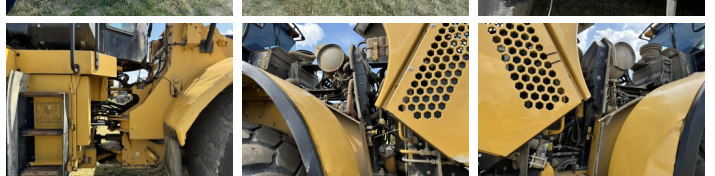

Caterpillar

Caterpillar 966K

BOSS
MACHINERY

Bouwjaar **2011**
referentie nummer **BM007849**
Draaiuren **16.035**

Algemeen

Type 966K
Locatie Veldhoven, Netherlands
Certificaat CE
Uit voorraad leverbaar bij Boss Machinery! Deze Caterpillar 966K Wheel Loader uit 2011 heeft een vermogen van 219 kW en telt 16035 draaiuren. Het totale gewicht van deze Caterpillar 966K is 24000 kg en de afmetingen zijn 8.85 x 3.21 x 3.59. Verder is deze 966K uitgerust met Climate Control, Airco, Snelwissel, Camera, Electrical Mirrors, Bluetooth, Radio, Centrale smering. Tevens beschikt de Caterpillar Wheel Loader over een CE markering. Wilt u meer informatie of wilt u de Caterpillar 966K bij ons komen testen? Laat het ons weten.

Omschrijving

Maten / Gewichten

Gewicht 24000
Afmetingen L*B*H 8.85 x 3.21 x 3.59

Technische informatie

Aandrijf configuraties 4x4

Motor informatie

Motor merk Caterpillar
Motor type C9.3
Cilinders 6
Turbo
Vermogen in kW 219

Banden / Rupsen

25% 25% 26.5R25
25% 25% 26.5R25

Opties

Climate Control
Airco
Snelwissel
Camera
Electrical Mirrors
Bluetooth
Radio
Centrale smering