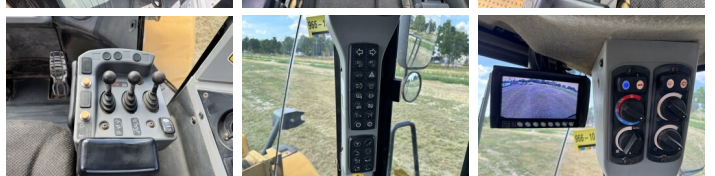

Caterpillar

Caterpillar 966K

BOSS
MACHINERY

Bouwjaar **2011**
referentie nummer **BM007849**
Draaiuren **16.035**

Algemeen

Type 966K
Locatie Veldhoven, Netherlands
Certificaat CE
Uit voorraad leverbaar bij Boss Machinery! Deze Caterpillar 966K Wheel Loader uit 2011 heeft een vermogen van 219 kW en telt 16035 draaiuren. Het totale gewicht van deze Caterpillar 966K is 24000 kg en de afmetingen zijn 8.85 x 3.21 x 3.59. Verder is deze 966K uitgerust met Climate Control, Airco, Snelwissel, Camera, Electrical Mirrors, Bluetooth, Radio, Centrale smering. Tevens beschikt de Caterpillar Wheel Loader over een CE markering. Wilt u meer informatie of wilt u de Caterpillar 966K bij ons komen testen? Laat het ons weten.

Omschrijving

Maten / Gewichten

Gewicht 24000
Afmetingen L*B*H 8.85 x 3.21 x 3.59

Technische informatie

Aandrijf configuraties 4x4

Motor informatie

Motor merk Caterpillar
Motor type C9.3
Cilinders 6
Turbo
Vermogen in kW 219

Banden / Rupsen

25% 25% 26.5R25
25% 25% 26.5R25

Opties

Climate Control
Airco
Snelwissel
Camera
Electrical Mirrors
Bluetooth
Radio
Centrale smering