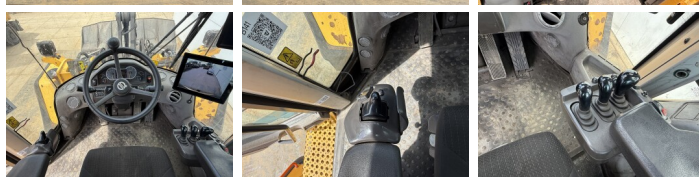

Volvo

Volvo L220H

BOSS
MACHINERY

Bouwjaar **2022**
referentie nummer **BM007824**
Draaiuren **8.845**

Algemeen

Type L220H
Locatie Veldhoven, Netherlands
Certificaat CE

Omschrijving

Uit voorraad leverbaar bij Boss Machinery! Deze Volvo L220H Wheel Loader uit 2022 heeft een vermogen van 279 kW en telt 8845 draaiuren. Het totale gewicht van deze Volvo L220H is 35500 kg en de afmetingen zijn 9.77 x 3.18 x 3.65. Verder is deze L220H uitgerust met Bluetooth, Snelwissel, Climate Control, Airco, CDC Steering, Stoelverwarming, Camera, Radio, Electrical Mirrors, Centrale smering. Tevens beschikt de Volvo Wheel Loader over een CE markering. Wilt u meer informatie of wilt u de Volvo L220H bij ons komen testen? Laat het ons weten.

Maten / Gewichten

Afmetingen L*B*H 9.77 x 3.18 x 3.65
Gewicht 35500

Technische informatie

Aandrijf configuraties 4x4

Motor informatie

Motor merk Volvo
Motor type D13J
Cilinders 6
Turbo
Vermogen in kW 279

Banden / Rupsen

90% 90% 29.5R25
60% 60% 29.5R25