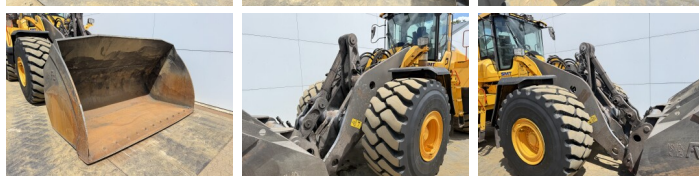

Volvo

Volvo L220H

BOSS
MACHINERY

Bouwjaar **2022**
referentie nummer **BM007824**
Draaiuren **8.845**

Algemeen

Type L220H
Locatie Veldhoven, Netherlands
Certificaat CE

Omschrijving

Uit voorraad leverbaar bij Boss Machinery! Deze Volvo L220H Wheel Loader uit 2022 heeft een vermogen van 279 kW en telt 8845 draaiuren. Het totale gewicht van deze Volvo L220H is 35500 kg en de afmetingen zijn 9.77 x 3.18 x 3.65. Verder is deze L220H uitgerust met Bluetooth, Snelwissel, Climate Control, Airco, CDC Steering, Stoelverwarming, Camera, Radio, Electrical Mirrors, Centrale smering. Tevens beschikt de Volvo Wheel Loader over een CE markering. Wilt u meer informatie of wilt u de Volvo L220H bij ons komen testen? Laat het ons weten.

Maten / Gewichten

Afmetingen L*B*H 9.77 x 3.18 x 3.65
Gewicht 35500

Technische informatie

Aandrijf configuraties 4x4

Motor informatie

Motor merk Volvo
Motor type D13J
Cilinders 6
Turbo
Vermogen in kW 279

Banden / Rupsen

90% 90% 29.5R25
60% 60% 29.5R25