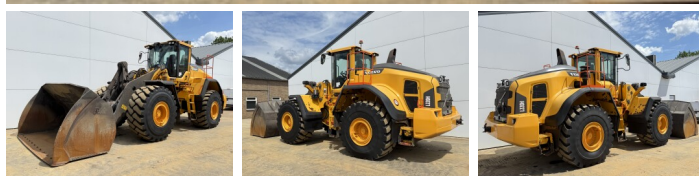

Volvo

Volvo L220H

BOSS
MACHINERY

Bouwjaar **2022**
referentie nummer **BM007824**
Draaiuren **8.845**

Algemeen

Type L220H
Locatie Veldhoven, Netherlands
Certificaat CE

Omschrijving

Uit voorraad leverbaar bij Boss Machinery! Deze Volvo L220H Wheel Loader uit 2022 heeft een vermogen van 279 kW en telt 8845 draaiuren. Het totale gewicht van deze Volvo L220H is 35500 kg en de afmetingen zijn 9.77 x 3.18 x 3.65. Verder is deze L220H uitgerust met Bluetooth, Snelwissel, Climate Control, Airco, CDC Steering, Stoelverwarming, Camera, Radio, Electrical Mirrors, Centrale smering. Tevens beschikt de Volvo Wheel Loader over een CE markering. Wilt u meer informatie of wilt u de Volvo L220H bij ons komen testen? Laat het ons weten.

Maten / Gewichten

Afmetingen L*B*H 9.77 x 3.18 x 3.65
Gewicht 35500

Technische informatie

Aandrijf configuraties 4x4

Motor informatie

Motor merk Volvo
Motor type D13J
Cilinders 6
Turbo
Vermogen in kW 279

Banden / Rupsen

90% 90% 29.5R25
60% 60% 29.5R25