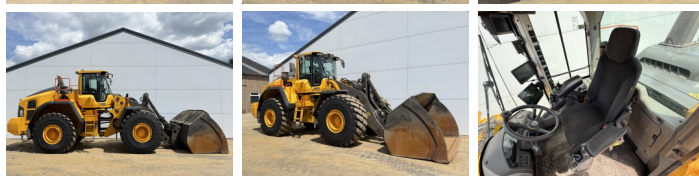

Volvo

Volvo L220H

BOSS
MACHINERY

Bouwjaar **2022**
referentie nummer **BM007824**
Draaiuren **8.845**

Algemeen

Type L220H
Locatie Veldhoven, Netherlands
Certificaat CE

Omschrijving

Uit voorraad leverbaar bij Boss Machinery! Deze Volvo L220H Wheel Loader uit 2022 heeft een vermogen van 279 kW en telt 8845 draaiuren. Het totale gewicht van deze Volvo L220H is 35500 kg en de afmetingen zijn 9.77 x 3.18 x 3.65. Verder is deze L220H uitgerust met Bluetooth, Snelwissel, Climate Control, Airco, CDC Steering, Stoelverwarming, Camera, Radio, Electrical Mirrors, Centrale smering. Tevens beschikt de Volvo Wheel Loader over een CE markering. Wilt u meer informatie of wilt u de Volvo L220H bij ons komen testen? Laat het ons weten.

Maten / Gewichten

Afmetingen L*B*H 9.77 x 3.18 x 3.65
Gewicht 35500

Technische informatie

Aandrijf configuraties 4x4

Motor informatie

Motor merk Volvo
Motor type D13J
Cilinders 6
Turbo
Vermogen in kW 279

Banden / Rupsen

90% 90% 29.5R25
60% 60% 29.5R25