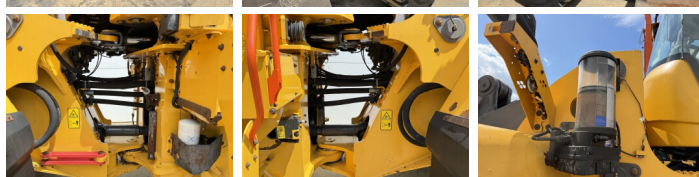

Volvo

Volvo L220H

BOSS
MACHINERY

Bouwjaar **2022**
referentie nummer **BM007824**
Draaiuren **8.845**

Algemeen

Type L220H
Locatie Veldhoven, Netherlands
Certificaat CE

Omschrijving

Uit voorraad leverbaar bij Boss Machinery! Deze Volvo L220H Wheel Loader uit 2022 heeft een vermogen van 279 kW en telt 8845 draaiuren. Het totale gewicht van deze Volvo L220H is 35500 kg en de afmetingen zijn 9.77 x 3.18 x 3.65. Verder is deze L220H uitgerust met Bluetooth, Snelwissel, Climate Control, Airco, CDC Steering, Stoelverwarming, Camera, Radio, Electrical Mirrors, Centrale smering. Tevens beschikt de Volvo Wheel Loader over een CE markering. Wilt u meer informatie of wilt u de Volvo L220H bij ons komen testen? Laat het ons weten.

Maten / Gewichten

Afmetingen L*B*H 9.77 x 3.18 x 3.65
Gewicht 35500

Technische informatie

Aandrijf configuraties 4x4

Motor informatie

Motor merk Volvo
Motor type D13J
Cilinders 6
Turbo
Vermogen in kW 279

Banden / Rupsen

90% 90% 29.5R25
60% 60% 29.5R25