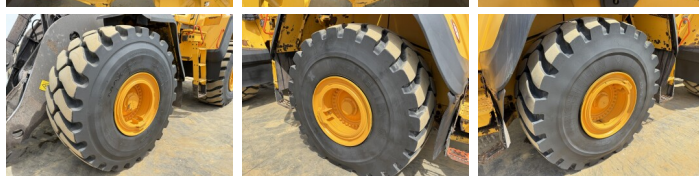

## Algemeen

Type L220H  
Locatie Veldhoven, Netherlands  
Certificaat CE

Omschrijving

Uit voorraad leverbaar bij Boss Machinery! Deze Volvo L220H Wheel Loader uit 2022 heeft een vermogen van 279 kW en telt 8845 draaiuren. Het totale gewicht van deze Volvo L220H is 35500 kg en de afmetingen zijn 9.77 x 3.18 x 3.65. Verder is deze L220H uitgerust met Bluetooth, Snelwissel, Climate Control, Airco, CDC Steering, Stoelverwarming, Camera, Radio, Electrical Mirrors, Centrale smering. Tevens beschikt de Volvo Wheel Loader over een CE markering. Wilt u meer informatie of wilt u de Volvo L220H bij ons komen testen? Laat het ons weten.

## Banden / Rupsen

90% 90% 29.5R25  
60% 60% 29.5R25