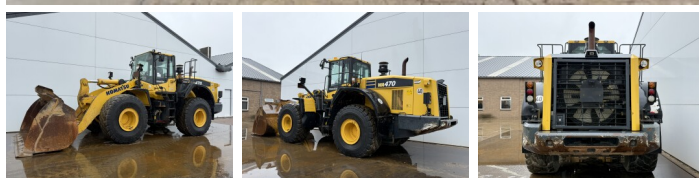

Komatsu

Komatsu WA470-7

BOSS
MACHINERY

€ 57.500excl.

Bouwjaar **2016**
referentie nummer **BM007666**
Draaiuren **12.126**

Algemeen

Type WA470-7
Locatie Veldhoven, Netherlands
Certificaat CE

Uit voorraad leverbaar bij Boss Machinery! Deze Komatsu WA470-7 Wheel Loader uit 2016 heeft een vermogen van 204 kW en telt 12126 draaiuren. Het totale gewicht van deze Komatsu WA470-7 is 26500 kg en de afmetingen zijn 9.36 x 3.05 x 3.49. Verder is deze WA470-7 uitgerust met Electrical Mirrors, Bluetooth, Radio, Climate Control, Airco, Stoelverwarming, Camera, Centrale smering. Tevens beschikt de Komatsu Wheel Loader over een CE markering. Wilt u meer informatie of wilt u de Komatsu WA470-7 bij ons komen testen? Laat het ons weten.

Maten / Gewichten

Afmetingen L*B*H 9.36 x 3.05 x 3.49
Gewicht 26500

Technische informatie

Duitse Machine
Aandrijf configuraties 4x4

Motor informatie

Motor merk Komatsu
Motor type SAA6D125E-6
Cilinders 6
Turbo
Vermogen in kW 204

Banden / Rupsen

20% 20% 26.5R25