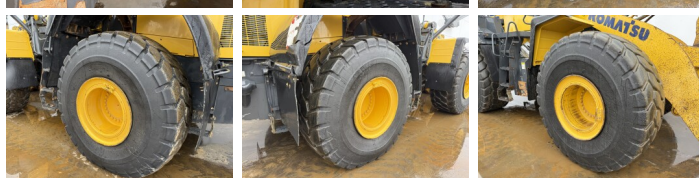

Komatsu

Komatsu WA470-7

BOSS
MACHINERY

€ 57.500excl.

Bouwjaar **2016**
referentie nummer **BM007666**
Draaiuren **12.126**

Algemeen

Type WA470-7
Locatie Veldhoven, Netherlands
Certificaat CE

Uit voorraad leverbaar bij Boss Machinery! Deze Komatsu WA470-7 Wheel Loader uit 2016 heeft een vermogen van 204 kW en telt 12126 draaiuren. Het totale gewicht van deze Komatsu WA470-7 is 26500 kg en de afmetingen zijn 9.36 x 3.05 x 3.49. Verder is deze WA470-7 uitgerust met Electrical Mirrors, Bluetooth, Radio, Climate Control, Airco, Stoelverwarming, Camera, Centrale smering. Tevens beschikt de Komatsu Wheel Loader over een CE markering. Wilt u meer informatie of wilt u de Komatsu WA470-7 bij ons komen testen? Laat het ons weten.

Maten / Gewichten

Afmetingen L*B*H 9.36 x 3.05 x 3.49
Gewicht 26500

Technische informatie

Duitse Machine
Aandrijf configuraties 4x4

Motor informatie

Motor merk Komatsu
Motor type SAA6D125E-6
Cilinders 6
Turbo
Vermogen in kW 204

Banden / Rupsen

20% 20% 26.5R25