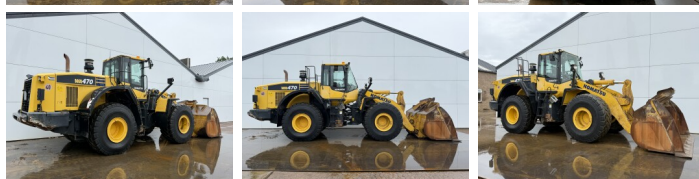

Komatsu

Komatsu WA470-7

BOSS
MACHINERY

€ 57.500excl.

Bouwjaar **2016**
referentie nummer **BM007666**
Draaiuren **12.126**

Algemeen

Type WA470-7
Locatie Veldhoven, Netherlands
Certificaat CE

Uit voorraad leverbaar bij Boss Machinery! Deze Komatsu WA470-7 Wheel Loader uit 2016 heeft een vermogen van 204 kW en telt 12126 draaiuren. Het totale gewicht van deze Komatsu WA470-7 is 26500 kg en de afmetingen zijn 9.36 x 3.05 x 3.49. Verder is deze WA470-7 uitgerust met Electrical Mirrors, Bluetooth, Radio, Climate Control, Airco, Stoelverwarming, Camera, Centrale smering. Tevens beschikt de Komatsu Wheel Loader over een CE markering. Wilt u meer informatie of wilt u de Komatsu WA470-7 bij ons komen testen? Laat het ons weten.

Maten / Gewichten

Afmetingen L*B*H 9.36 x 3.05 x 3.49
Gewicht 26500

Technische informatie

Duitse Machine
Aandrijf configuraties 4x4

Motor informatie

Motor merk Komatsu
Motor type SAA6D125E-6
Cilinders 6
Turbo
Vermogen in kW 204

Banden / Rupsen

20% 20% 26.5R25