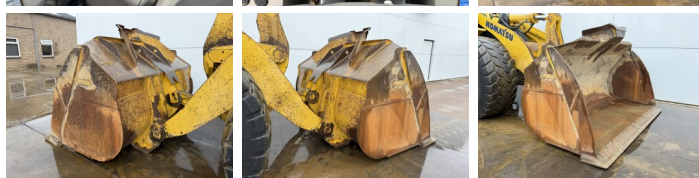

Komatsu

Komatsu WA470-7

BOSS
MACHINERY

€ 57.500excl.

Bouwjaar **2016**
referentie nummer **BM007666**
Draaiuren **12.126**

Algemeen

Type WA470-7
Locatie Veldhoven, Netherlands
Certificaat CE

Uit voorraad leverbaar bij Boss Machinery! Deze Komatsu WA470-7 Wheel Loader uit 2016 heeft een vermogen van 204 kW en telt 12126 draaiuren. Het totale gewicht van deze Komatsu WA470-7 is 26500 kg en de afmetingen zijn 9.36 x 3.05 x 3.49. Verder is deze WA470-7 uitgerust met Electrical Mirrors, Bluetooth, Radio, Climate Control, Airco, Stoelverwarming, Camera, Centrale smering. Tevens beschikt de Komatsu Wheel Loader over een CE markering. Wilt u meer informatie of wilt u de Komatsu WA470-7 bij ons komen testen? Laat het ons weten.

Maten / Gewichten

Afmetingen L*B*H 9.36 x 3.05 x 3.49
Gewicht 26500

Technische informatie

Duitse Machine
Aandrijf configuraties 4x4

Motor informatie

Motor merk Komatsu
Motor type SAA6D125E-6
Cilinders 6
Turbo
Vermogen in kW 204

Banden / Rupsen

20% 20% 26.5R25