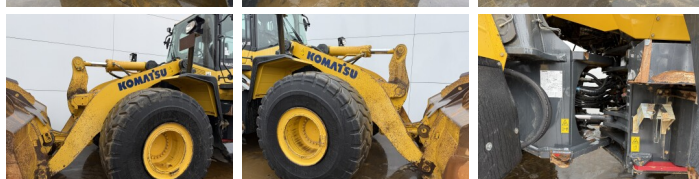

Komatsu

Komatsu WA470-7

BOSS
MACHINERY

€ 57.500excl.

Bouwjaar **2016**
referentie nummer **BM007666**
Draaiuren **12.126**

Algemeen

Type WA470-7
Locatie Veldhoven, Netherlands
Certificaat CE

Uit voorraad leverbaar bij Boss Machinery! Deze Komatsu WA470-7 Wheel Loader uit 2016 heeft een vermogen van 204 kW en telt 12126 draaiuren. Het totale gewicht van deze Komatsu WA470-7 is 26500 kg en de afmetingen zijn 9.36 x 3.05 x 3.49. Verder is deze WA470-7 uitgerust met Electrical Mirrors, Bluetooth, Radio, Climate Control, Airco, Stoelverwarming, Camera, Centrale smering. Tevens beschikt de Komatsu Wheel Loader over een CE markering. Wilt u meer informatie of wilt u de Komatsu WA470-7 bij ons komen testen? Laat het ons weten.

Maten / Gewichten

Afmetingen L*B*H 9.36 x 3.05 x 3.49
Gewicht 26500

Technische informatie

Duitse Machine
Aandrijf configuraties 4x4

Motor informatie

Motor merk Komatsu
Motor type SAA6D125E-6
Cilinders 6
Turbo
Vermogen in kW 204

Banden / Rupsen

20% 20% 26.5R25