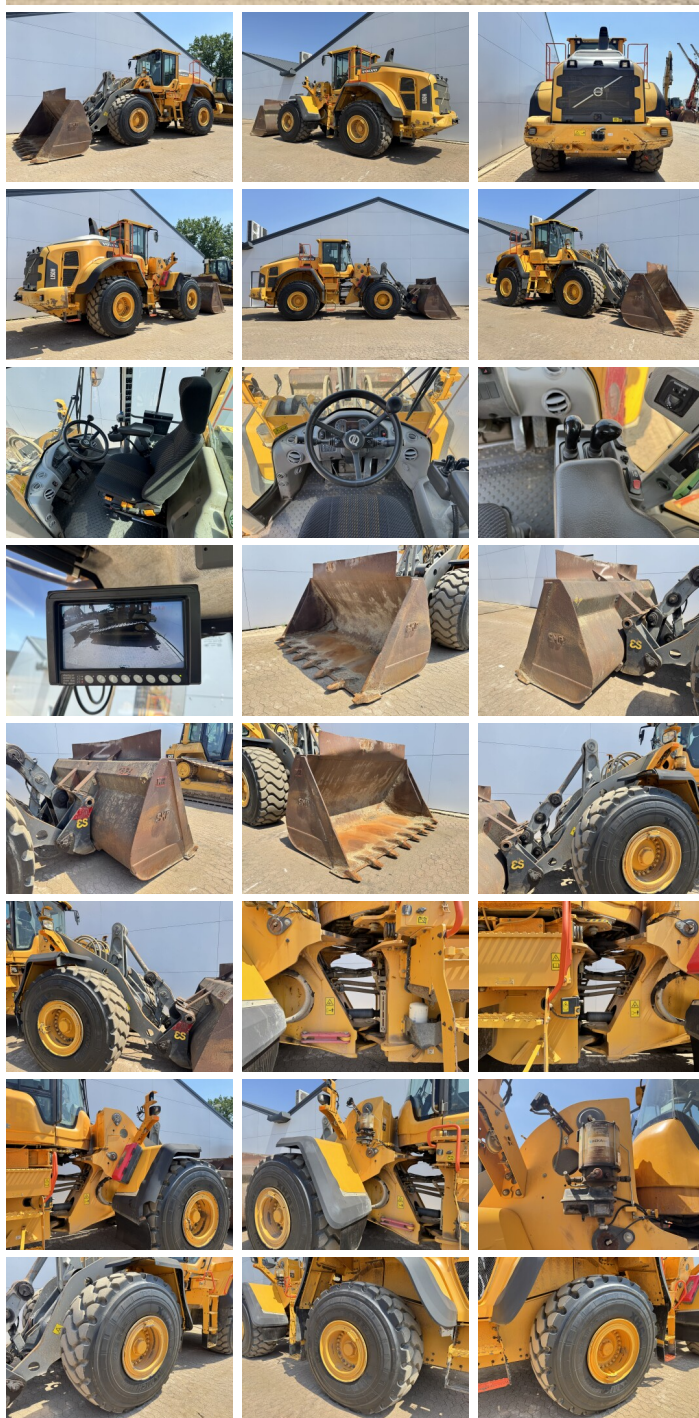

Volvo

Volvo L150H

€ 104.500excl.

Bouwjaar **2017**
referentie nummer **BM007810**
Draaiuren **11.159**

Algemeen

Type L150H
Locatie Veldhoven, Netherlands
Certificaat CE

Omschrijving

Uit voorraad leverbaar bij Boss Machinery! Deze Volvo L150H Wheel Loader uit 2017 heeft een vermogen van 220 kW en telt 11159 draaiuren. Het totale gewicht van deze Volvo L150H is 26100 kg en de afmetingen zijn 9.12 x 3.06 x 3.64. Verder is deze L150H uitgerust met Electrical Mirrors, Airco, Climate Control, Stoelverwarming, Radio, Bluetooth, Centrale smering. Tevens beschikt de Volvo Wheel Loader over een CE markering. Wilt u meer informatie of wilt u de Volvo L150H bij ons komen testen? Laat het ons weten.

Maten / Gewichten

Afmetingen L*B*H 9.12 x 3.06 x 3.64
Gewicht 26100

Technische informatie

Duitse Machine
Aandrijf configuraties 4x4

Motor informatie

Motor merk Volvo
Motor type D13J
Cilinders 6
Turbo
Vermogen in kW 220

Banden / Rupsen

40% 40% 26.5R25
40% 40% 26.5R25

BOSS

MACHINERY