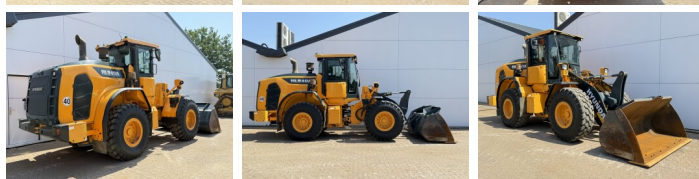

Hyundai

Hyundai HL940A

BOSS
MACHINERY

€ 64.500excl.

Bouwjaar **2021**
referentie nummer **BM007880**
Draaiuren **4.779**

Algemeen

Type HL940A
Locatie Veldhoven, Netherlands
Certificaat CE + EPA

Omschrijving

Uit voorraad leverbaar bij Boss Machinery! Deze Hyundai HL940A Wheel Loader uit 2021 heeft een vermogen van 116 kW en telt 4779 draaiuren. Het totale gewicht van deze Hyundai HL940A is 13463 kg en de afmetingen zijn 7.60 x 2.57 x 3.26. Verder is deze HL940A uitgerust met Radio, Bluetooth, Weegsystem, Climate Control, Airco, Camera, Centrale smering. Tevens beschikt de Hyundai Wheel Loader over een CE + EPA markering. Wilt u meer informatie of wilt u de Hyundai HL940A bij ons komen testen? Laat het ons weten.

Maten / Gewichten

Afmetingen L*B*H 7.60 x 2.57 x 3.26
Gewicht 13463

Technische informatie

Aandrijf configuraties 4x4

Motor informatie

Motor merk Cummins
Motor type B6.7
Cilinders 6
Turbo
Vermogen in kW 116

Banden / Rupsen

80% 80% 20.5R25
80% 80% 20.5R25

Opties

Radio

Bluetooth

Weegsysteem

Climate Control

Airco