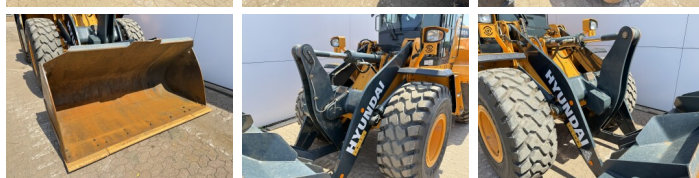

Uit voorraad leverbaar bij Boss Machinery! Deze Hyundai HL940A Wheel Loader uit 2021 heeft een vermogen van 116 kW en telt 4779 draaiuren. Het totale gewicht van deze Hyundai HL940A is 13463 kg en de afmetingen zijn 7.60 x 2.57 x 3.26. Verder is deze HL940A uitgerust met Radio, Bluetooth, Weegsystem, Climate Control, Airco, Camera, Centrale smering. Tevens beschikt de Hyundai Wheel Loader over een CE + EPA markering. Wilt u meer informatie of wilt u de Hyundai HL940A bij ons komen testen? Laat het ons weten.

Maten / Gewichten

Afmetingen L*B*H 7.60 x 2.57 x 3.26
Gewicht 13463

Technische informatie

Aandrijf configuraties 4x4

Motor informatie

Motor merk Cummins
Motor type B6.7
Cilinders 6
Turbo
Vermogen in kW 116

Banden / Rupsen

80% 80% 20.5R25
80% 80% 20.5R25

Opties

Radio

Bluetooth

Weegsysteem

Climate Control

Airco