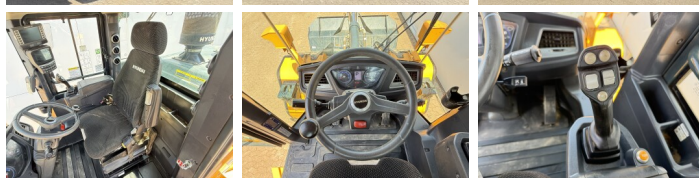

Uit voorraad leverbaar bij Boss Machinery! Deze Hyundai HL940A Wheel Loader uit 2021 heeft een vermogen van 116 kW en telt 4779 draaiuren. Het totale gewicht van deze Hyundai HL940A is 13463 kg en de afmetingen zijn 7.60 x 2.57 x 3.26. Verder is deze HL940A uitgerust met Radio, Bluetooth, Weegsystem, Climate Control, Airco, Camera, Centrale smering. Tevens beschikt de Hyundai Wheel Loader over een CE + EPA markering. Wilt u meer informatie of wilt u de Hyundai HL940A bij ons komen testen? Laat het ons weten.

Banden / Rupsen

80% 80% 20.5R25
80% 80% 20.5R25

Opties

Radio

Bluetooth

Weegsysteem

Climate Control

Airco