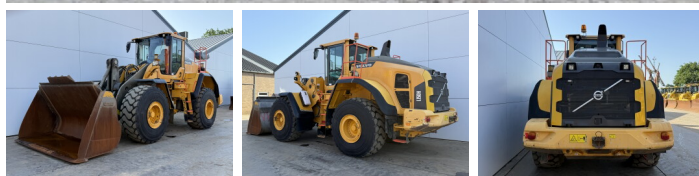

Volvo

Volvo L150H

€ 104.500excl.

Bouwjaar **2017**
referentie nummer **BM007807**
Draaiuren **12.620**

Algemeen

Type L150H
Locatie Veldhoven, Netherlands
Certificaat CE

Omschrijving

Uit voorraad leverbaar bij Boss Machinery! Deze Volvo L150H Wheel Loader uit 2017 heeft een vermogen van 220 kW en telt 12620 draaiuren. Het totale gewicht van deze Volvo L150H is 26100 kg en de afmetingen zijn 8.75 x 2.95 x 3.62. Verder is deze L150H uitgerust met Radio, Bluetooth, Electrical Mirrors, Airco, Climate Control, Centrale smering. Tevens beschikt de Volvo Wheel Loader over een CE markering. Wilt u meer informatie of wilt u de Volvo L150H bij ons komen testen? Laat het ons weten.

Maten / Gewichten

Afmetingen L*B*H 8.75 x 2.95 x 3.62
Gewicht 26100

Technische informatie

Duitse Machine
Aandrijf configuraties 4x4

Motor informatie

Motor merk Volvo
Motor type D13J
Cilinders 6
Turbo
Vermogen in kW 220

Banden / Rupsen

40% 40% 26.5R25
40% 40% 26.5R25

BOSS

MACHINERY