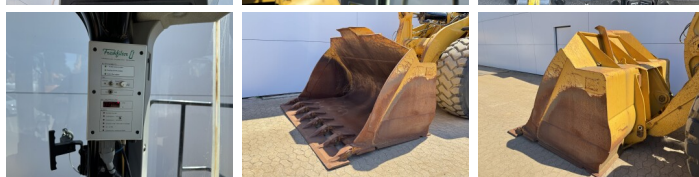

Caterpillar

Caterpillar 966MXE

BOSS

MACHINERY

€ 57.500excl.

Bouwjaar **2015**
referentie nummer **BM007633**
Draaiuren **10.182**

Algemeen

Type 966MXE
Locatie Veldhoven, Netherlands
Certificaat CE + EPA

Omschrijving Uit voorraad leverbaar bij Boss Machinery! Deze Caterpillar 966MXE Wheel Loader uit 2015 heeft een vermogen van 250 kW en telt 10182 draaiuren. Het totale gewicht van deze Caterpillar 966MXE is 24000 kg en de afmetingen zijn 9.37 x 3.10 x 3.58. Verder is deze 966MXE uitgerust met Radio, Climate Control, Airco, Stoelverwarming, Camera, Electrical Mirrors, Bluetooth, Centrale smering. Tevens beschikt de Caterpillar Wheel Loader over een CE + EPA markering. Wilt u meer informatie of wilt u de Caterpillar 966MXE bij ons komen testen? Laat het ons weten.

Maten / Gewichten

Afmetingen L*B*H 9.37 x 3.10 x 3.58
Gewicht 24000

Technische informatie

Duitse Machine
Aandrijf configuraties 4x4

Motor informatie

Motor merk Caterpillar
Motor type C9.3
Cilinders 6
Turbo
Vermogen in kW 250

Banden / Rupsen

30%	20%	26.5R25
10%	10%	26.5R25

Opties

Radio

Climate Control

Airco

Stoelverwarming

Camera