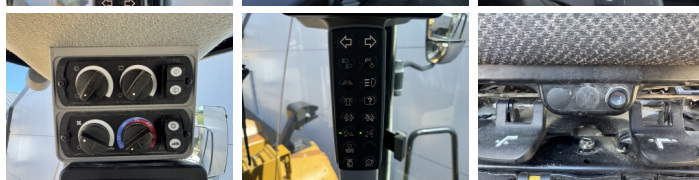

Omschrijving Uit voorraad leverbaar bij Boss Machinery! Deze Caterpillar 966MXE Wheel Loader uit 2015 heeft een vermogen van 250 kW en telt 10182 draaiuren. Het totale gewicht van deze Caterpillar 966MXE is 24000 kg en de afmetingen zijn 9.37 x 3.10 x 3.58. Verder is deze 966MXE uitgerust met Radio, Climate Control, Airco, Stoelverwarming, Camera, Electrical Mirrors, Bluetooth, Centrale smering. Tevens beschikt de Caterpillar Wheel Loader over een CE + EPA markering. Wilt u meer informatie of wilt u de Caterpillar 966MXE bij ons komen testen? Laat het ons weten.

Banden / Rupsen

30%	20%	26.5R25
10%	10%	26.5R25

Opties

Radio

Climate Control

Airco

Stoelverwarming

Camera