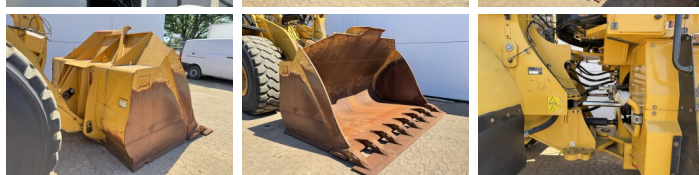

Caterpillar

Caterpillar 966MXE

BOSS

MACHINERY

€ 57.500excl.

Bouwjaar **2015**
referentie nummer **BM007633**
Draaiuren **10.182**

Algemeen

Type 966MXE
Locatie Veldhoven, Netherlands
Certificaat CE + EPA

Omschrijving Uit voorraad leverbaar bij Boss Machinery! Deze Caterpillar 966MXE Wheel Loader uit 2015 heeft een vermogen van 250 kW en telt 10182 draaiuren. Het totale gewicht van deze Caterpillar 966MXE is 24000 kg en de afmetingen zijn 9.37 x 3.10 x 3.58. Verder is deze 966MXE uitgerust met Radio, Climate Control, Airco, Stoelverwarming, Camera, Electrical Mirrors, Bluetooth, Centrale smering. Tevens beschikt de Caterpillar Wheel Loader over een CE + EPA markering. Wilt u meer informatie of wilt u de Caterpillar 966MXE bij ons komen testen? Laat het ons weten.

Maten / Gewichten

Afmetingen L*B*H 9.37 x 3.10 x 3.58
Gewicht 24000

Technische informatie

Duitse Machine
Aandrijf configuraties 4x4

Motor informatie

Motor merk Caterpillar
Motor type C9.3
Cilinders 6
Turbo
Vermogen in kW 250

Banden / Rupsen

30%	20%	26.5R25
10%	10%	26.5R25

Opties

Radio

Climate Control

Airco

Stoelverwarming

Camera