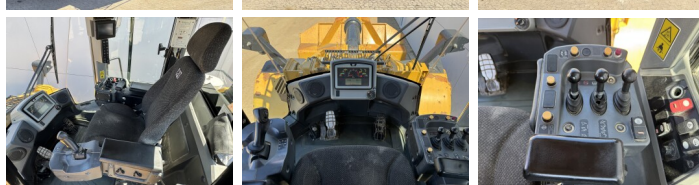

Omschrijving Uit voorraad leverbaar bij Boss Machinery! Deze Caterpillar 966MXE Wheel Loader uit 2015 heeft een vermogen van 250 kW en telt 10182 draaiuren. Het totale gewicht van deze Caterpillar 966MXE is 24000 kg en de afmetingen zijn 9.37 x 3.10 x 3.58. Verder is deze 966MXE uitgerust met Radio, Climate Control, Airco, Stoelverwarming, Camera, Electrical Mirrors, Bluetooth, Centrale smering. Tevens beschikt de Caterpillar Wheel Loader over een CE + EPA markering. Wilt u meer informatie of wilt u de Caterpillar 966MXE bij ons komen testen? Laat het ons weten.

Banden / Rupsen

30%	20%	26.5R25
10%	10%	26.5R25

Opties

Radio

Climate Control

Airco

Stoelverwarming

Camera