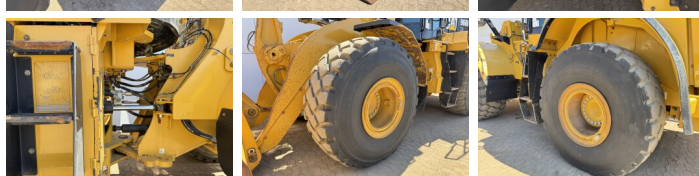

Caterpillar

Caterpillar 966MXE

BOSS

MACHINERY

€ 57.500excl.

Bouwjaar **2015**
referentie nummer **BM007633**
Draaiuren **10.182**

Algemeen

Type 966MXE
Locatie Veldhoven, Netherlands
Certificaat CE + EPA

Omschrijving Uit voorraad leverbaar bij Boss Machinery! Deze Caterpillar 966MXE Wheel Loader uit 2015 heeft een vermogen van 250 kW en telt 10182 draaiuren. Het totale gewicht van deze Caterpillar 966MXE is 24000 kg en de afmetingen zijn 9.37 x 3.10 x 3.58. Verder is deze 966MXE uitgerust met Radio, Climate Control, Airco, Stoelverwarming, Camera, Electrical Mirrors, Bluetooth, Centrale smering. Tevens beschikt de Caterpillar Wheel Loader over een CE + EPA markering. Wilt u meer informatie of wilt u de Caterpillar 966MXE bij ons komen testen? Laat het ons weten.

Maten / Gewichten

Afmetingen L*B*H 9.37 x 3.10 x 3.58
Gewicht 24000

Technische informatie

Duitse Machine
Aandrijf configuraties 4x4

Motor informatie

Motor merk Caterpillar
Motor type C9.3
Cilinders 6
Turbo
Vermogen in kW 250

Banden / Rupsen

30%	20%	26.5R25
10%	10%	26.5R25

Opties

Radio

Climate Control

Airco

Stoelverwarming

Camera