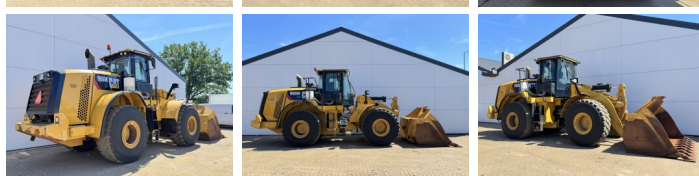

Caterpillar

Caterpillar 966MXE

BOSS

MACHINERY

€ 57.500excl.

Bouwjaar **2015**
referentie nummer **BM007633**
Draaiuren **10.182**

Algemeen

Type 966MXE
Locatie Veldhoven, Netherlands
Certificaat CE + EPA

Omschrijving Uit voorraad leverbaar bij Boss Machinery! Deze Caterpillar 966MXE Wheel Loader uit 2015 heeft een vermogen van 250 kW en telt 10182 draaiuren. Het totale gewicht van deze Caterpillar 966MXE is 24000 kg en de afmetingen zijn 9.37 x 3.10 x 3.58. Verder is deze 966MXE uitgerust met Radio, Climate Control, Airco, Stoelverwarming, Camera, Electrical Mirrors, Bluetooth, Centrale smering. Tevens beschikt de Caterpillar Wheel Loader over een CE + EPA markering. Wilt u meer informatie of wilt u de Caterpillar 966MXE bij ons komen testen? Laat het ons weten.

Maten / Gewichten

Afmetingen L*B*H 9.37 x 3.10 x 3.58
Gewicht 24000

Technische informatie

Duitse Machine
Aandrijf configuraties 4x4

Motor informatie

Motor merk Caterpillar
Motor type C9.3
Cilinders 6
Turbo
Vermogen in kW 250

Banden / Rupsen

30%	20%	26.5R25
10%	10%	26.5R25

Opties

Radio

Climate Control

Airco

Stoelverwarming

Camera