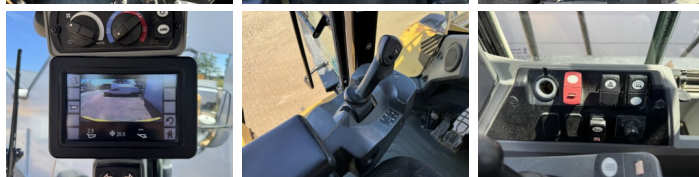

Omschrijving Uit voorraad leverbaar bij Boss Machinery! Deze Caterpillar 966MXE Wheel Loader uit 2015 heeft een vermogen van 250 kW en telt 10182 draaiuren. Het totale gewicht van deze Caterpillar 966MXE is 24000 kg en de afmetingen zijn 9.37 x 3.10 x 3.58. Verder is deze 966MXE uitgerust met Radio, Climate Control, Airco, Stoelverwarming, Camera, Electrical Mirrors, Bluetooth, Centrale smering. Tevens beschikt de Caterpillar Wheel Loader over een CE + EPA markering. Wilt u meer informatie of wilt u de Caterpillar 966MXE bij ons komen testen? Laat het ons weten.

Banden / Rupsen

30%	20%	26.5R25
10%	10%	26.5R25

Opties

Radio

Climate Control

Airco

Stoelverwarming

Camera