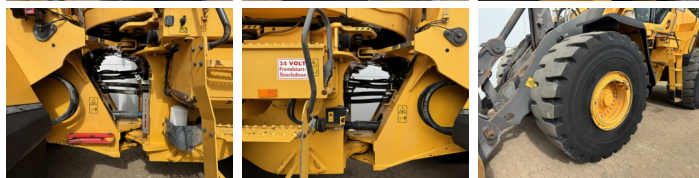

Volvo

Volvo L150H

€ 102.500excl.

Bouwjaar **2016**
referentie nummer **BM007805**
Draaiuren **11.430**

Algemeen

Type L150H
Locatie Veldhoven, Netherlands
Certificaat CE

Omschrijving

Uit voorraad leverbaar bij Boss Machinery! Deze Volvo L150H Wheel Loader uit 2016 heeft een vermogen van 220 kW en telt 11430 draaiuren. Het totale gewicht van deze Volvo L150H is 26100 kg en de afmetingen zijn 8.62 x 3.03 x 3.53. Verder is deze L150H uitgerust met Electrical Mirrors, Airco, Climate Control, Radio, Bluetooth, Centrale smering. Tevens beschikt de Volvo Wheel Loader over een CE markering. Wilt u meer informatie of wilt u de Volvo L150H bij ons komen testen? Laat het ons weten.

Maten / Gewichten

Afmetingen L*B*H 8.62 x 3.03 x 3.53
Gewicht 26100

Technische informatie

Duitse Machine
Aandrijf configuraties 4x4

Motor informatie

Motor merk Volvo
Motor type D13J
Cilinders 6
Turbo
Vermogen in kW 220

Banden / Rupsen

60% 60% 26.5R25
40% 40% 26.5R25

BOSS

MACHINERY

Opties

Electrical Mirrors

Airco

Climate Control