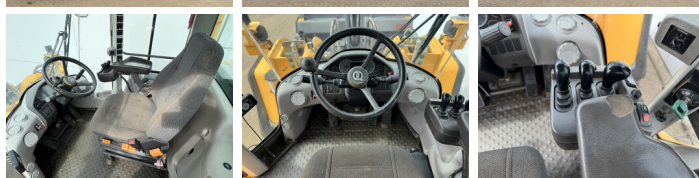

Volvo

Volvo L150H

€ 102.500excl.

Bouwjaar **2016**
referentie nummer **BM007805**
Draaiuren **11.430**

Algemeen

Type L150H
Locatie Veldhoven, Netherlands
Certificaat CE

Omschrijving

Uit voorraad leverbaar bij Boss Machinery! Deze Volvo L150H Wheel Loader uit 2016 heeft een vermogen van 220 kW en telt 11430 draaiuren. Het totale gewicht van deze Volvo L150H is 26100 kg en de afmetingen zijn 8.62 x 3.03 x 3.53. Verder is deze L150H uitgerust met Electrical Mirrors, Airco, Climate Control, Radio, Bluetooth, Centrale smering. Tevens beschikt de Volvo Wheel Loader over een CE markering. Wilt u meer informatie of wilt u de Volvo L150H bij ons komen testen? Laat het ons weten.

Maten / Gewichten

Afmetingen L*B*H 8.62 x 3.03 x 3.53
Gewicht 26100

Technische informatie

Duitse Machine
Aandrijf configuraties 4x4

Motor informatie

Motor merk Volvo
Motor type D13J
Cilinders 6
Turbo
Vermogen in kW 220

Banden / Rupsen

60% 60% 26.5R25
40% 40% 26.5R25

BOSS

MACHINERY

Opties

Electrical Mirrors

Airco

Climate Control