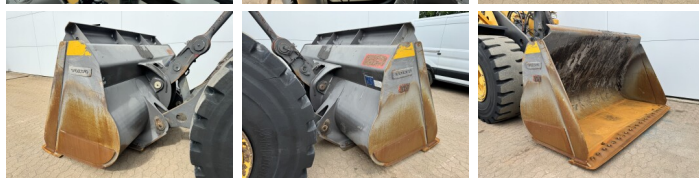

Volvo

Volvo L150H

€ 102.500excl.

Bouwjaar **2016**
referentie nummer **BM007805**
Draaiuren **11.430**

Algemeen

Type L150H
Locatie Veldhoven, Netherlands
Certificaat CE

Omschrijving

Uit voorraad leverbaar bij Boss Machinery! Deze Volvo L150H Wheel Loader uit 2016 heeft een vermogen van 220 kW en telt 11430 draaiuren. Het totale gewicht van deze Volvo L150H is 26100 kg en de afmetingen zijn 8.62 x 3.03 x 3.53. Verder is deze L150H uitgerust met Electrical Mirrors, Airco, Climate Control, Radio, Bluetooth, Centrale smering. Tevens beschikt de Volvo Wheel Loader over een CE markering. Wilt u meer informatie of wilt u de Volvo L150H bij ons komen testen? Laat het ons weten.

Maten / Gewichten

Afmetingen L*B*H 8.62 x 3.03 x 3.53
Gewicht 26100

Technische informatie

Duitse Machine
Aandrijf configuraties 4x4

Motor informatie

Motor merk Volvo
Motor type D13J
Cilinders 6
Turbo
Vermogen in kW 220

Banden / Rupsen

60% 60% 26.5R25
40% 40% 26.5R25

BOSS

MACHINERY

Opties

Electrical Mirrors

Airco

Climate Control