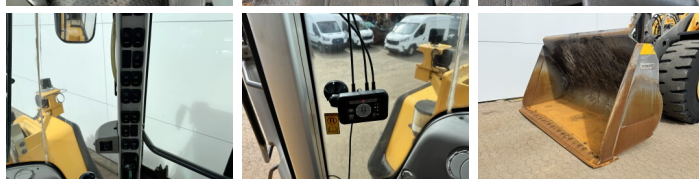

Volvo

Volvo L150H

€ 102.500excl.

Bouwjaar **2016**
referentie nummer **BM007805**
Draaiuren **11.430**

Algemeen

Type L150H
Locatie Veldhoven, Netherlands
Certificaat CE

Omschrijving

Uit voorraad leverbaar bij Boss Machinery! Deze Volvo L150H Wheel Loader uit 2016 heeft een vermogen van 220 kW en telt 11430 draaiuren. Het totale gewicht van deze Volvo L150H is 26100 kg en de afmetingen zijn 8.62 x 3.03 x 3.53. Verder is deze L150H uitgerust met Electrical Mirrors, Airco, Climate Control, Radio, Bluetooth, Centrale smering. Tevens beschikt de Volvo Wheel Loader over een CE markering. Wilt u meer informatie of wilt u de Volvo L150H bij ons komen testen? Laat het ons weten.

Maten / Gewichten

Afmetingen L*B*H 8.62 x 3.03 x 3.53
Gewicht 26100

Technische informatie

Duitse Machine
Aandrijf configuraties 4x4

Motor informatie

Motor merk Volvo
Motor type D13J
Cilinders 6
Turbo
Vermogen in kW 220

Banden / Rupsen

60% 60% 26.5R25
40% 40% 26.5R25

BOSS

MACHINERY

Opties

Electrical Mirrors

Airco

Climate Control