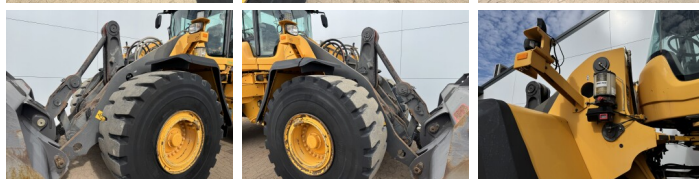

Volvo

Volvo L150H

€ 102.500excl.

Bouwjaar **2016**
referentie nummer **BM007805**
Draaiuren **11.430**

Algemeen

Type L150H
Locatie Veldhoven, Netherlands
Certificaat CE

Omschrijving

Uit voorraad leverbaar bij Boss Machinery! Deze Volvo L150H Wheel Loader uit 2016 heeft een vermogen van 220 kW en telt 11430 draaiuren. Het totale gewicht van deze Volvo L150H is 26100 kg en de afmetingen zijn 8.62 x 3.03 x 3.53. Verder is deze L150H uitgerust met Electrical Mirrors, Airco, Climate Control, Radio, Bluetooth, Centrale smering. Tevens beschikt de Volvo Wheel Loader over een CE markering. Wilt u meer informatie of wilt u de Volvo L150H bij ons komen testen? Laat het ons weten.

Maten / Gewichten

Afmetingen L*B*H 8.62 x 3.03 x 3.53
Gewicht 26100

Technische informatie

Duitse Machine
Aandrijf configuraties 4x4

Motor informatie

Motor merk Volvo
Motor type D13J
Cilinders 6
Turbo
Vermogen in kW 220

Banden / Rupsen

60% 60% 26.5R25
40% 40% 26.5R25

BOSS

MACHINERY

Opties

Electrical Mirrors

Airco

Climate Control