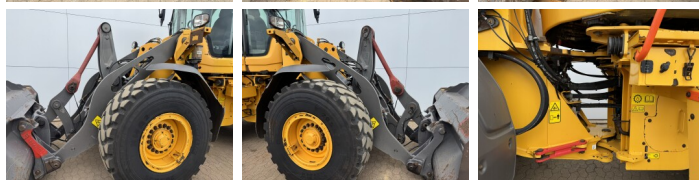

Volvo

Volvo L90H

€ 74.500excl.

Bouwjaar **2018**
referentie nummer **BM007811**
Draaiuren **14.124**

Algemeen

Type **L90H**
Locatie **Veldhoven, Netherlands**
Certificaat **CE**

Omschrijving

Uit voorraad leverbaar bij Boss Machinery! Deze Volvo L90H Wheel Loader uit 2018 heeft een vermogen van 120 kW en telt 14124 draaiuren. Het totale gewicht van deze Volvo L90H is 17000 kg en de afmetingen zijn 7.87 x 2.75 x 3.30. Verder is deze L90H uitgerust met Snelwissel, Camera, Stoelverwarming, Airco, Radio, Climate Control. Tevens beschikt de Volvo Wheel Loader over een CE markering. Wilt u meer informatie of wilt u de Volvo L90H bij ons komen testen? Laat het ons weten.

Maten / Gewichten

Afmetingen L*B*H **7.87 x 2.75 x 3.30**
Gewicht **17000**

Technische informatie

Duitse Machine
Aandrijf configuraties **4x4**

Motor informatie

Motor merk **Volvo**
Motor type **D6J**
Cilinders **6**
Turbo
Vermogen in kW **120**

Banden / Rupsen

70% 70% **20.5R25**
70% 70% **20.5R25**

BOSS

MACHINERY

Opties

Snelwissel

Camera

Stoelverwarming