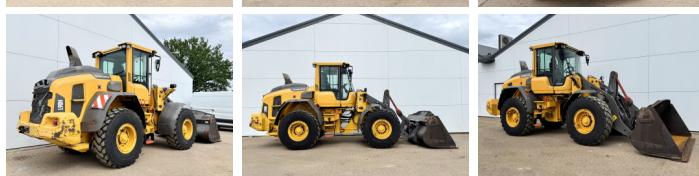

Volvo

Volvo L90H

€ 74.500excl.

Bouwjaar **2018**
referentie nummer **BM007811**
Draaiuren **14.124**

Algemeen

Type **L90H**
Locatie **Veldhoven, Netherlands**
Certificaat **CE**

Omschrijving

Uit voorraad leverbaar bij Boss Machinery! Deze Volvo L90H Wheel Loader uit 2018 heeft een vermogen van 120 kW en telt 14124 draaiuren. Het totale gewicht van deze Volvo L90H is 17000 kg en de afmetingen zijn 7.87 x 2.75 x 3.30. Verder is deze L90H uitgerust met Snelwissel, Camera, Stoelverwarming, Airco, Radio, Climate Control. Tevens beschikt de Volvo Wheel Loader over een CE markering. Wilt u meer informatie of wilt u de Volvo L90H bij ons komen testen? Laat het ons weten.

Maten / Gewichten

Afmetingen L*B*H **7.87 x 2.75 x 3.30**
Gewicht **17000**

Technische informatie

Duitse Machine
Aandrijf configuraties **4x4**

Motor informatie

Motor merk **Volvo**
Motor type **D6J**
Cilinders **6**
Turbo
Vermogen in kW **120**

Banden / Rupsen

70% 70% **20.5R25**
70% 70% **20.5R25**

BOSS

MACHINERY

Opties

Snelwissel

Camera

Stoelverwarming