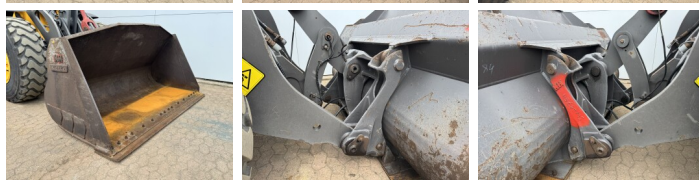

Volvo

Volvo L90H

€ 74.500excl.

Bouwjaar **2018**
referentie nummer **BM007811**
Draaiuren **14.124**

Algemeen

Type **L90H**
Locatie **Veldhoven, Netherlands**
Certificaat **CE**

Omschrijving

Uit voorraad leverbaar bij Boss Machinery! Deze Volvo L90H Wheel Loader uit 2018 heeft een vermogen van 120 kW en telt 14124 draaiuren. Het totale gewicht van deze Volvo L90H is 17000 kg en de afmetingen zijn 7.87 x 2.75 x 3.30. Verder is deze L90H uitgerust met Snelwissel, Camera, Stoelverwarming, Airco, Radio, Climate Control. Tevens beschikt de Volvo Wheel Loader over een CE markering. Wilt u meer informatie of wilt u de Volvo L90H bij ons komen testen? Laat het ons weten.

Maten / Gewichten

Afmetingen L*B*H **7.87 x 2.75 x 3.30**
Gewicht **17000**

Technische informatie

Duitse Machine
Aandrijf configuraties **4x4**

Motor informatie

Motor merk **Volvo**
Motor type **D6J**
Cilinders **6**
Turbo
Vermogen in kW **120**

Banden / Rupsen

70% 70% **20.5R25**
70% 70% **20.5R25**

BOSS

MACHINERY

Opties

Snelwissel

Camera

Stoelverwarming