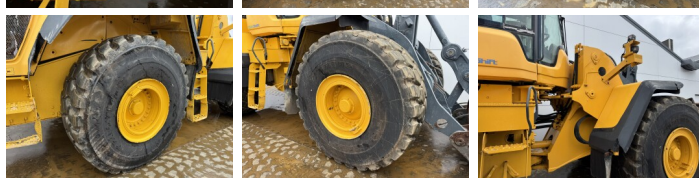

Volvo

Volvo L150H

BOSS
MACHINERY

€ 92.500excl.

Bouwjaar **2015**
referentie nummer **BM007767**
Draaiuren **10.395**

Algemeen

Type L150H
Locatie Veldhoven, Netherlands
Certificaat CE

Omschrijving

Uit voorraad leverbaar bij Boss Machinery! Deze Volvo L150H Wheel Loader uit 2015 heeft een vermogen van 220 kW en telt 10395 draaiuren. Het totale gewicht van deze Volvo L150H is 26100 kg en de afmetingen zijn 9.09 x 3.23 x 3.59. Verder is deze L150H uitgerust met Electrical Mirrors, Bluetooth, 3e Functie, Climate Control, Airco, Radio, Camera. Tevens beschikt de Volvo Wheel Loader over een CE markering. Wilt u meer informatie of wilt u de Volvo L150H bij ons komen testen? Laat het ons weten.

Maten / Gewichten

Afmetingen L*B*H 9.09 x 3.23 x 3.59
Gewicht 26100

Technische informatie

Aandrijf configuraties 4x4

Motor informatie

Motor merk Volvo
Motor type D13J
Cilinders 6
Turbo
Vermogen in kW 220

Banden / Rupsen

50% 50% 26.5R25
50% 50% 26.5R25