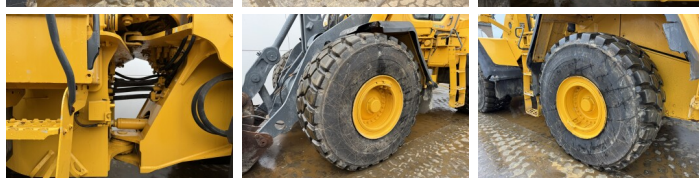

Volvo

Volvo L150H

BOSS
MACHINERY

€ 92.500excl.

Bouwjaar **2015**
referentie nummer **BM007767**
Draaiuren **10.395**

Algemeen

Type L150H
Locatie Veldhoven, Netherlands
Certificaat CE

Omschrijving

Uit voorraad leverbaar bij Boss Machinery! Deze Volvo L150H Wheel Loader uit 2015 heeft een vermogen van 220 kW en telt 10395 draaiuren. Het totale gewicht van deze Volvo L150H is 26100 kg en de afmetingen zijn 9.09 x 3.23 x 3.59. Verder is deze L150H uitgerust met Electrical Mirrors, Bluetooth, 3e Functie, Climate Control, Airco, Radio, Camera. Tevens beschikt de Volvo Wheel Loader over een CE markering. Wilt u meer informatie of wilt u de Volvo L150H bij ons komen testen? Laat het ons weten.

Maten / Gewichten

Afmetingen L*B*H 9.09 x 3.23 x 3.59
Gewicht 26100

Technische informatie

Aandrijf configuraties 4x4

Motor informatie

Motor merk Volvo
Motor type D13J
Cilinders 6
Turbo
Vermogen in kW 220

Banden / Rupsen

50% 50% 26.5R25
50% 50% 26.5R25