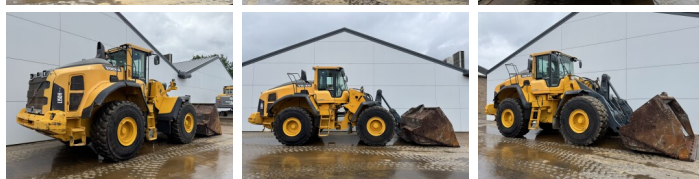

Volvo

Volvo L150H

BOSS
MACHINERY

€ 92.500excl.

Bouwjaar **2015**
referentie nummer **BM007767**
Draaiuren **10.395**

Algemeen

Type L150H
Locatie Veldhoven, Netherlands
Certificaat CE

Omschrijving

Uit voorraad leverbaar bij Boss Machinery! Deze Volvo L150H Wheel Loader uit 2015 heeft een vermogen van 220 kW en telt 10395 draaiuren. Het totale gewicht van deze Volvo L150H is 26100 kg en de afmetingen zijn 9.09 x 3.23 x 3.59. Verder is deze L150H uitgerust met Electrical Mirrors, Bluetooth, 3e Functie, Climate Control, Airco, Radio, Camera. Tevens beschikt de Volvo Wheel Loader over een CE markering. Wilt u meer informatie of wilt u de Volvo L150H bij ons komen testen? Laat het ons weten.

Maten / Gewichten

Afmetingen L*B*H 9.09 x 3.23 x 3.59
Gewicht 26100

Technische informatie

Aandrijf configuraties 4x4

Motor informatie

Motor merk Volvo
Motor type D13J
Cilinders 6
Turbo
Vermogen in kW 220

Banden / Rupsen

50% 50% 26.5R25
50% 50% 26.5R25