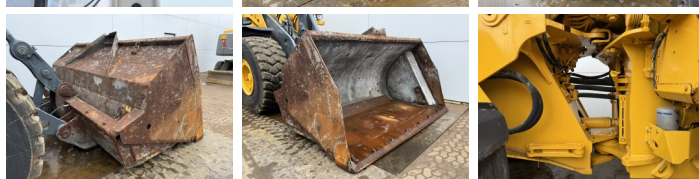

Volvo

Volvo L150H

BOSS
MACHINERY

€ 92.500excl.

Bouwjaar **2015**
referentie nummer **BM007767**
Draaiuren **10.395**

Algemeen

Type L150H
Locatie Veldhoven, Netherlands
Certificaat CE

Omschrijving

Uit voorraad leverbaar bij Boss Machinery! Deze Volvo L150H Wheel Loader uit 2015 heeft een vermogen van 220 kW en telt 10395 draaiuren. Het totale gewicht van deze Volvo L150H is 26100 kg en de afmetingen zijn 9.09 x 3.23 x 3.59. Verder is deze L150H uitgerust met Electrical Mirrors, Bluetooth, 3e Functie, Climate Control, Airco, Radio, Camera. Tevens beschikt de Volvo Wheel Loader over een CE markering. Wilt u meer informatie of wilt u de Volvo L150H bij ons komen testen? Laat het ons weten.

Maten / Gewichten

Afmetingen L*B*H 9.09 x 3.23 x 3.59
Gewicht 26100

Technische informatie

Aandrijf configuraties 4x4

Motor informatie

Motor merk Volvo
Motor type D13J
Cilinders 6
Turbo
Vermogen in kW 220

Banden / Rupsen

50% 50% 26.5R25
50% 50% 26.5R25