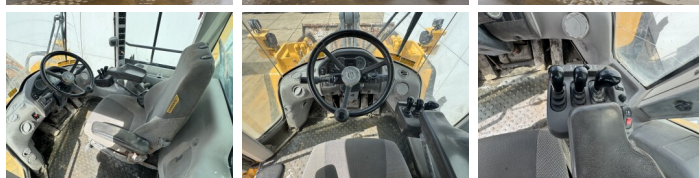

Uit voorraad leverbaar bij Boss Machinery! Deze Volvo L150H Wheel Loader uit 2015 heeft een vermogen van 220 kW en telt 10395 draaiuren. Het totale gewicht van deze Volvo L150H is 26100 kg en de afmetingen zijn 9.09 x 3.23 x 3.59. Verder is deze L150H uitgerust met Electrical Mirrors, Bluetooth, 3e Functie, Climate Control, Airco, Radio, Camera. Tevens beschikt de Volvo Wheel Loader over een CE markering. Wilt u meer informatie of wilt u de Volvo L150H bij ons komen testen? Laat het ons weten.

Maten / Gewichten

Afmetingen L*B*H 9.09 x 3.23 x 3.59
Gewicht 26100

Technische informatie

Aandrijf configuraties 4x4

Motor informatie

Motor merk Volvo
Motor type D13J
Cilinders 6
Turbo
Vermogen in kW 220

Banden / Rupsen

50% 50% 26.5R25
50% 50% 26.5R25

Opties

Electrical Mirrors

Bluetooth

3e Functie

Climate Control

Airco

Radio