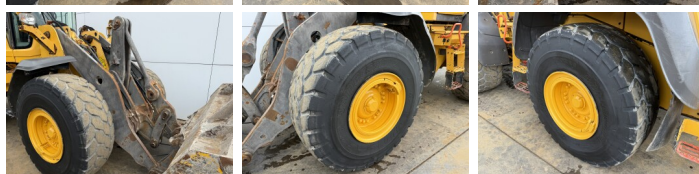

Uit voorraad leverbaar bij Boss Machinery! Deze Volvo L120H Wheel Loader uit 2018 heeft een vermogen van 203 kW en telt 13185 draaiuren. Het totale gewicht van deze Volvo L120H is 21600 kg en de afmetingen zijn 8.22 x 3.00 x 3.66. Verder is deze L120H uitgerust met Climate Control, Airco, Stoelverwarming, Camera, Radio, Electrical Mirrors, Bluetooth, Snelwissel. Tevens beschikt de Volvo Wheel Loader over een CE markering. Wilt u meer informatie of wilt u de Volvo L120H bij ons komen testen? Laat het ons weten.

Maten / Gewichten

Gewicht 21600
Afmetingen L*B*H 8.22 x 3.00 x 3.66

Technische informatie

Aandrijf configuraties 4x4

Motor informatie

Motor merk Volvo
Motor type D8J
Cilinders 6
Turbo
Vermogen in kW 203

Banden / Rupsen

30% 30% 23.5R25
30% 30% 23.5R25

Opties

Climate Control

Airco

Stoelverwarming

Camera

Radio

Electrical Mirrors