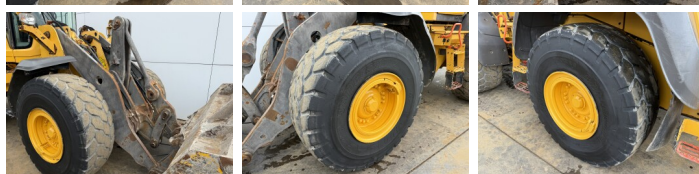

Uit voorraad leverbaar bij Boss Machinery! Deze Volvo L120H Wheel Loader uit 2018 heeft een vermogen van 203 kW en telt 13185 draaiuren. Het totale gewicht van deze Volvo L120H is 21600 kg en de afmetingen zijn 8.22 x 3.00 x 3.66. Verder is deze L120H uitgerust met Electrical Mirrors, Bluetooth, Snelwissel, Climate Control, Airco, Stoelverwarming, Camera, Radio. Tevens beschikt de Volvo Wheel Loader over een CE markering. Wilt u meer informatie of wilt u de Volvo L120H bij ons komen testen? Laat het ons weten.

Maten / Gewichten

Afmetingen L*B*H 8.22 x 3.00 x 3.66
Gewicht 21600

Technische informatie

Aandrijf configuraties 4x4

Motor informatie

Motor merk Volvo
Motor type D8J
Cilinders 6
Turbo
Vermogen in kW 203

Banden / Rupsen

30% 30% 23.5R25
30% 30% 23.5R25

Opties

Electrical Mirrors

Bluetooth

Snelwissel

Climate Control

Airco

Stoelverwarming