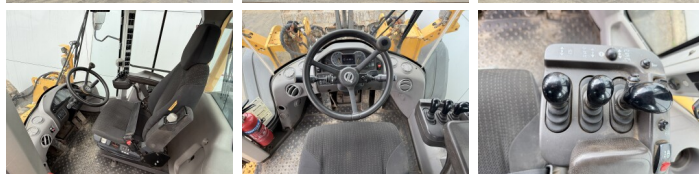

Uit voorraad leverbaar bij Boss Machinery! Deze Volvo L120H Wheel Loader uit 2018 heeft een vermogen van 203 kW en telt 13185 draaiuren. Het totale gewicht van deze Volvo L120H is 21600 kg en de afmetingen zijn 8.22 x 3.00 x 3.66. Verder is deze L120H uitgerust met Climate Control, Airco, Stoelverwarming, Camera, Radio, Electrical Mirrors, Bluetooth, Snelwissel. Tevens beschikt de Volvo Wheel Loader over een CE markering. Wilt u meer informatie of wilt u de Volvo L120H bij ons komen testen? Laat het ons weten.

Maten / Gewichten

Gewicht 21600
Afmetingen L*B*H 8.22 x 3.00 x 3.66

Technische informatie

Aandrijf configuraties 4x4

Motor informatie

Motor merk Volvo
Motor type D8J
Cilinders 6
Turbo
Vermogen in kW 203

Banden / Rupsen

30% 30% 23.5R25
30% 30% 23.5R25

Opties

Climate Control

Airco

Stoelverwarming

Camera

Radio

Electrical Mirrors