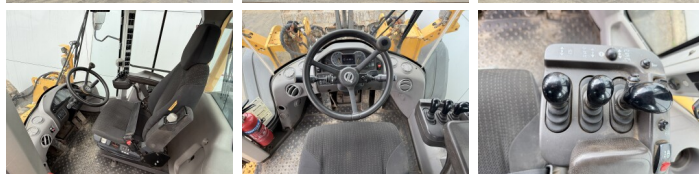

Uit voorraad leverbaar bij Boss Machinery! Deze Volvo L120H Wheel Loader uit 2018 heeft een vermogen van 203 kW en telt 13185 draaiuren. Het totale gewicht van deze Volvo L120H is 21600 kg en de afmetingen zijn 8.22 x 3.00 x 3.66. Verder is deze L120H uitgerust met Electrical Mirrors, Bluetooth, Snelwissel, Climate Control, Airco, Stoelverwarming, Camera, Radio. Tevens beschikt de Volvo Wheel Loader over een CE markering. Wilt u meer informatie of wilt u de Volvo L120H bij ons komen testen? Laat het ons weten.

Maten / Gewichten

Afmetingen L*B*H 8.22 x 3.00 x 3.66
Gewicht 21600

Technische informatie

Aandrijf configuraties 4x4

Motor informatie

Motor merk Volvo
Motor type D8J
Cilinders 6
Turbo
Vermogen in kW 203

Banden / Rupsen

30% 30% 23.5R25
30% 30% 23.5R25

Opties

Electrical Mirrors

Bluetooth

Snelwissel

Climate Control

Airco

Stoelverwarming