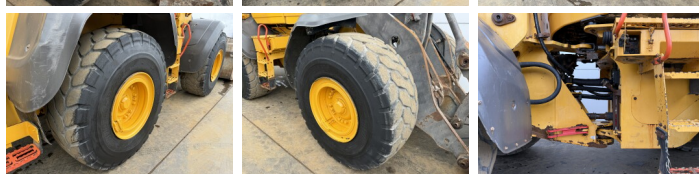

Uit voorraad leverbaar bij Boss Machinery! Deze Volvo L120H Wheel Loader uit 2018 heeft een vermogen van 203 kW en telt 13185 draaiuren. Het totale gewicht van deze Volvo L120H is 21600 kg en de afmetingen zijn 8.22 x 3.00 x 3.66. Verder is deze L120H uitgerust met Electrical Mirrors, Bluetooth, Snelwissel, Climate Control, Airco, Stoelverwarming, Camera, Radio. Tevens beschikt de Volvo Wheel Loader over een CE markering. Wilt u meer informatie of wilt u de Volvo L120H bij ons komen testen? Laat het ons weten.

Maten / Gewichten

Afmetingen L*B*H 8.22 x 3.00 x 3.66
Gewicht 21600

Technische informatie

Aandrijf configuraties 4x4

Motor informatie

Motor merk Volvo
Motor type D8J
Cilinders 6
Turbo
Vermogen in kW 203

Banden / Rupsen

30% 30% 23.5R25
30% 30% 23.5R25

Opties

Electrical Mirrors

Bluetooth

Snelwissel

Climate Control

Airco

Stoelverwarming