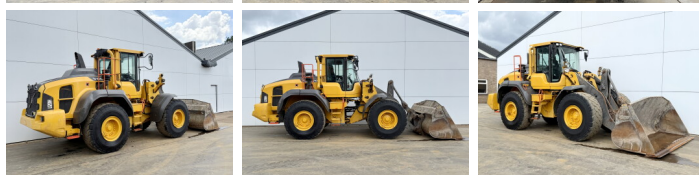

Volvo

Volvo L120H

BOSS
MACHINERY

€ 69.500excl.

Bouwjaar **2018**
referentie nummer **BM007178**
Draaiuren **13.185**

Algemeen

Type L120H
Locatie Veldhoven, Netherlands
Certificaat CE

Omschrijving

Uit voorraad leverbaar bij Boss Machinery! Deze Volvo L120H Wheel Loader uit 2018 heeft een vermogen van 203 kW en telt 13185 draaiuren. Het totale gewicht van deze Volvo L120H is 21600 kg en de afmetingen zijn 8.22 x 3.00 x 3.66. Verder is deze L120H uitgerust met Climate Control, Airco, Stoelverwarming, Camera, Radio, Electrical Mirrors, Bluetooth, Snelwissel. Tevens beschikt de Volvo Wheel Loader over een CE markering. Wilt u meer informatie of wilt u de Volvo L120H bij ons komen testen? Laat het ons weten.

Maten / Gewichten

Gewicht 21600
Afmetingen L*B*H 8.22 x 3.00 x 3.66

Technische informatie

Aandrijf configuraties 4x4

Motor informatie

Motor merk Volvo
Motor type D8J
Cilinders 6
Turbo
Vermogen in kW 203

Banden / Rupsen

30% 30% 23.5R25
30% 30% 23.5R25