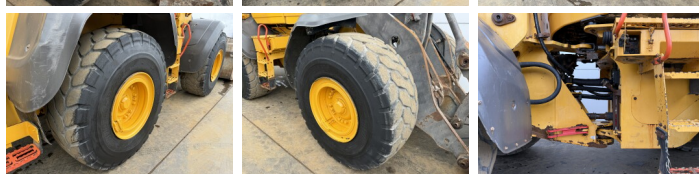

Volvo

Volvo L120H

BOSS
MACHINERY

€ 69.500excl.

Bouwjaar **2018**
referentie nummer **BM007178**
Draaiuren **13.185**

Algemeen

Type L120H
Locatie Veldhoven, Netherlands
Certificaat CE

Omschrijving

Uit voorraad leverbaar bij Boss Machinery! Deze Volvo L120H Wheel Loader uit 2018 heeft een vermogen van 203 kW en telt 13185 draaiuren. Het totale gewicht van deze Volvo L120H is 21600 kg en de afmetingen zijn 8.22 x 3.00 x 3.66. Verder is deze L120H uitgerust met Climate Control, Airco, Stoelverwarming, Camera, Radio, Electrical Mirrors, Bluetooth, Snelwissel. Tevens beschikt de Volvo Wheel Loader over een CE markering. Wilt u meer informatie of wilt u de Volvo L120H bij ons komen testen? Laat het ons weten.

Maten / Gewichten

Gewicht 21600
Afmetingen L*B*H 8.22 x 3.00 x 3.66

Technische informatie

Aandrijf configuraties 4x4

Motor informatie

Motor merk Volvo
Motor type D8J
Cilinders 6
Turbo
Vermogen in kW 203

Banden / Rupsen

30% 30% 23.5R25
30% 30% 23.5R25