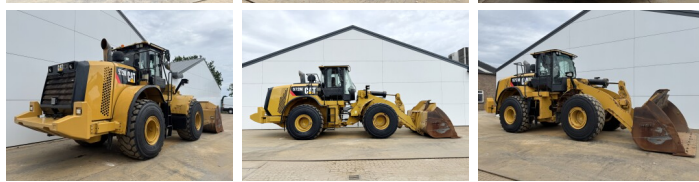

Caterpillar

Caterpillar 972M

BOSS

MACHINERY

€ 46.500excl.

Bouwjaar **2015**
referentie nummer **BM007483**
Draaiuren **26.952**

Algemeen

Type 972M
Locatie Veldhoven, Netherlands
Certificaat CE

Omschrijving

Uit voorraad leverbaar bij Boss Machinery! Deze Caterpillar 972M Wheel Loader uit 2015 heeft een vermogen van 247 kW en telt 26952 draaiuren. Het totale gewicht van deze Caterpillar 972M is 24800 kg en de afmetingen zijn 9.83 x 3.21 x 3.68. Verder is deze 972M uitgerust met Airco, Climate Control, Camera, Radio. Tevens beschikt de Caterpillar Wheel Loader over een CE markering. Wilt u meer informatie of wilt u de Caterpillar 972M bij ons komen testen? Laat het ons weten.

Maten / Gewichten

Gewicht 24800
Afmetingen L*B*H 9.83 x 3.21 x 3.68

Technische informatie

Aandrijf configuraties 4x4

Motor informatie

Motor merk Caterpillar
Motor type C9.3
Cilinders 6
Turbo
Vermogen in kW 247

Banden / Rupsen

45% 45% 26.5R25
45% 45% 26.5R25