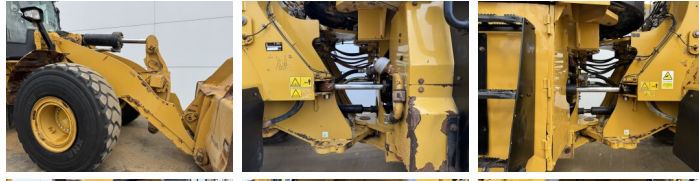

Caterpillar

Caterpillar 972M

BOSS

MACHINERY

€ 46.500excl.

Bouwjaar **2015**
referentie nummer **BM007483**
Draaiuren **26.952**

Algemeen

Type 972M
Locatie Veldhoven, Netherlands
Certificaat CE

Omschrijving

Uit voorraad leverbaar bij Boss Machinery! Deze Caterpillar 972M Wheel Loader uit 2015 heeft een vermogen van 247 kW en telt 26952 draaiuren. Het totale gewicht van deze Caterpillar 972M is 24800 kg en de afmetingen zijn 9.83 x 3.21 x 3.68. Verder is deze 972M uitgerust met Airco, Climate Control, Camera, Radio. Tevens beschikt de Caterpillar Wheel Loader over een CE markering. Wilt u meer informatie of wilt u de Caterpillar 972M bij ons komen testen? Laat het ons weten.

Maten / Gewichten

Gewicht 24800
Afmetingen L*B*H 9.83 x 3.21 x 3.68

Technische informatie

Aandrijf configuraties 4x4

Motor informatie

Motor merk Caterpillar
Motor type C9.3
Cilinders 6
Turbo
Vermogen in kW 247

Banden / Rupsen

45% 45% 26.5R25
45% 45% 26.5R25