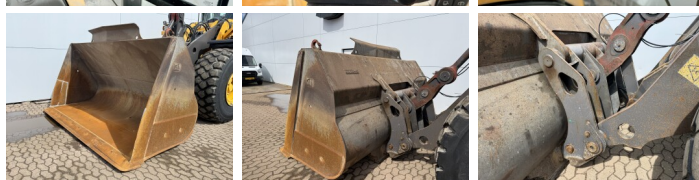

Volvo

Volvo L180G

BOSS
MACHINERY

€ 72.500excl.

Bouwjaar **2012**
referentie nummer **BM007735**
Draaiuren **15.952**

Algemeen

Type L180G
Locatie Veldhoven, Netherlands
Certificaat CE

Uit voorraad leverbaar bij Boss Machinery! Deze Volvo L180G Wheel Loader uit 2012 heeft een vermogen van 245 kW en telt 15952 draaiuren. Het totale gewicht van deze Volvo L180G is 29700 kg en de afmetingen zijn 9.03 x 3.41 x 3.53. Verder is deze L180G uitgerust met Camera, Radio, Electrical Mirrors, Heated Mirrors, Bluetooth, Snelwissel, Climate Control, Airco, Stoelverwarming, Centrale smering. Tevens beschikt de Volvo Wheel Loader over een CE markering. Wilt u meer informatie of wilt u de Volvo L180G bij ons komen testen? Laat het ons weten.

Omschrijving

Maten / Gewichten

Afmetingen L*B*H 9.03 x 3.41 x 3.53
Gewicht 29700

Technische informatie

Duitse Machine
Aandrijf configuraties 4x4

Motor informatie

Motor merk Volvo
Motor type D13H
Cilinders 6
Turbo
Vermogen in kW 245

Banden / Rupsen

20% 20% 26.5R25

20% 20%

26.5R25

Opties

Camera

Radio

Electrical Mirrors