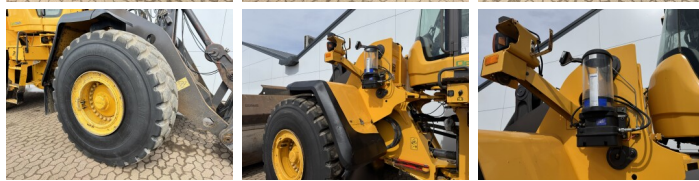

Volvo

Volvo L180G

BOSS
MACHINERY

€ 72.500excl.

Bouwjaar **2012**
referentie nummer **BM007735**
Draaiuren **15.952**

Algemeen

Type L180G
Locatie Veldhoven, Netherlands
Certificaat CE

Uit voorraad leverbaar bij Boss Machinery! Deze Volvo L180G Wheel Loader uit 2012 heeft een vermogen van 245 kW en telt 15952 draaiuren. Het totale gewicht van deze Volvo L180G is 29700 kg en de afmetingen zijn 9.03 x 3.41 x 3.53. Verder is deze L180G uitgerust met Camera, Radio, Electrical Mirrors, Heated Mirrors, Bluetooth, Snelwissel, Climate Control, Airco, Stoelverwarming, Centrale smering. Tevens beschikt de Volvo Wheel Loader over een CE markering. Wilt u meer informatie of wilt u de Volvo L180G bij ons komen testen? Laat het ons weten.

Omschrijving

Maten / Gewichten

Afmetingen L*B*H 9.03 x 3.41 x 3.53
Gewicht 29700

Technische informatie

Duitse Machine
Aandrijf configuraties 4x4

Motor informatie

Motor merk Volvo
Motor type D13H
Cilinders 6
Turbo
Vermogen in kW 245

Banden / Rupsen

20% 20% 26.5R25

20% 20%

26.5R25

Opties

Camera

Radio

Electrical Mirrors