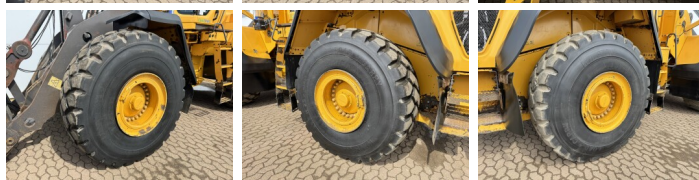

Volvo

Volvo L180G

BOSS
MACHINERY

€ 72.500excl.

Bouwjaar **2012**
referentie nummer **BM007735**
Draaiuren **15.952**

Algemeen

Type L180G
Locatie Veldhoven, Netherlands
Certificaat CE

Uit voorraad leverbaar bij Boss Machinery! Deze Volvo L180G Wheel Loader uit 2012 heeft een vermogen van 245 kW en telt 15952 draaiuren. Het totale gewicht van deze Volvo L180G is 29700 kg en de afmetingen zijn 9.03 x 3.41 x 3.53. Verder is deze L180G uitgerust met Camera, Radio, Electrical Mirrors, Heated Mirrors, Bluetooth, Snelwissel, Climate Control, Airco, Stoelverwarming, Centrale smering. Tevens beschikt de Volvo Wheel Loader over een CE markering. Wilt u meer informatie of wilt u de Volvo L180G bij ons komen testen? Laat het ons weten.

Omschrijving

Maten / Gewichten

Afmetingen L*B*H 9.03 x 3.41 x 3.53
Gewicht 29700

Technische informatie

Duitse Machine
Aandrijf configuraties 4x4

Motor informatie

Motor merk Volvo
Motor type D13H
Cilinders 6
Turbo
Vermogen in kW 245

Banden / Rupsen

20% 20% 26.5R25

20% 20%

26.5R25

Opties

Camera

Radio

Electrical Mirrors