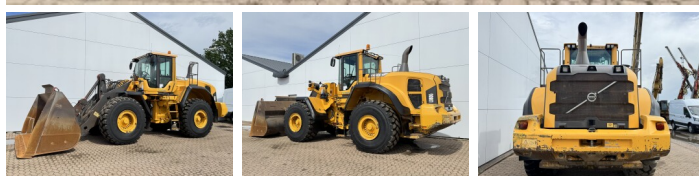

Volvo

Volvo L180G

BOSS
MACHINERY

€ 72.500excl.

Bouwjaar **2012**
referentie nummer **BM007735**
Draaiuren **15.952**

Algemeen

Type L180G
Locatie Veldhoven, Netherlands
Certificaat CE

Uit voorraad leverbaar bij Boss Machinery! Deze Volvo L180G Wheel Loader uit 2012 heeft een vermogen van 245 kW en telt 15952 draaiuren. Het totale gewicht van deze Volvo L180G is 29700 kg en de afmetingen zijn 9.03 x 3.41 x 3.53. Verder is deze L180G uitgerust met Camera, Radio, Electrical Mirrors, Heated Mirrors, Bluetooth, Snelwissel, Climate Control, Airco, Stoelverwarming, Centrale smering. Tevens beschikt de Volvo Wheel Loader over een CE markering. Wilt u meer informatie of wilt u de Volvo L180G bij ons komen testen? Laat het ons weten.

Omschrijving

Maten / Gewichten

Afmetingen L*B*H 9.03 x 3.41 x 3.53
Gewicht 29700

Technische informatie

Duitse Machine
Aandrijf configuraties 4x4

Motor informatie

Motor merk Volvo
Motor type D13H
Cilinders 6
Turbo
Vermogen in kW 245

Banden / Rupsen

20% 20% 26.5R25