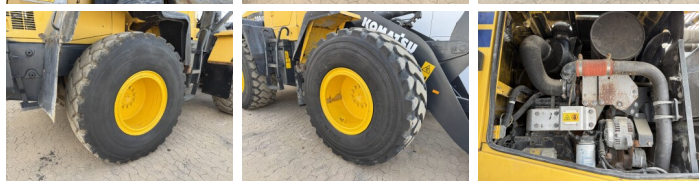

Komatsu

Komatsu WA200PZ-6

BOSS
MACHINERY

Bouwjaar **2014**
referentie nummer **BC000321**
Draaiuren **5.604**

Algemeen

Type WA200PZ-6
Locatie Veldhoven, Netherlands
Certificaat CE

Omschrijving

Uit voorraad leverbaar bij Boss Machinery! Deze Komatsu WA200PZ-6 Wheel Loader uit 2014 heeft een vermogen van 95 kW en telt 5604 draaiuren. Het totale gewicht van deze Komatsu WA200PZ-6 is 12600 kg en de afmetingen zijn 7.15 x 2.53 x 3.20. Verder is deze WA200PZ-6 uitgerust met Climate Control, Bluetooth, Radio, Airco, Centrale smering. Tevens beschikt de Komatsu Wheel Loader over een CE markering. Wilt u meer informatie of wilt u de Komatsu WA200PZ-6 bij ons komen testen? Laat het ons weten.

Maten / Gewichten

Gewicht 12600
Afmetingen L*B*H 7.15 x 2.53 x 3.20

Technische informatie

Aandrijf configuraties 4x4

Motor informatie

Motor merk Komatsu
Motor type SAA4D107E-1
Cilinders 4
Turbo
Vermogen in kW 95

Banden / Rupsen

30% 30% 20.5R25
20% 20% 20.5R25

Opties

Climate Control

Bluetooth
Radio
Airco
Centrale smering