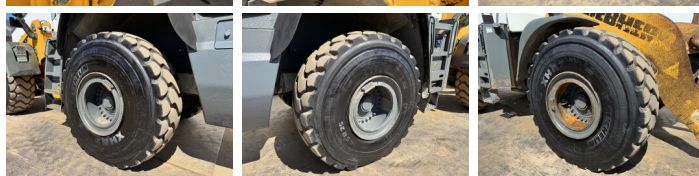

Liebherr

Liebherr L580

€ 59.500excl.

Bouwjaar 2016
referentie nummer BM007636
Draaiuren 14.067

Algemeen

Type L580
Locatie Veldhoven, Netherlands
Certificaat CE

Omschrijving

Uit voorraad leverbaar bij Boss Machinery! Deze Liebherr L580 Wheel Loader uit 2016 heeft een vermogen van 230 kW en telt 14067 draaiuren. Het totale gewicht van deze Liebherr L580 is 31000 kg en de afmetingen zijn 9.28 x 3.17 x 3.57. Verder is deze L580 uitgerust met Radio, Bluetooth, Stoelverwarming, Airco, Camera. Tevens beschikt de Liebherr Wheel Loader over een CE markering. Wilt u meer informatie of wilt u de Liebherr L580 bij ons komen testen? Laat het ons weten.

Maten / Gewichten

Afmetingen L*B*H 9.28 x 3.17 x 3.57
Gewicht 31000

Technische informatie

Duitse Machine
Aandrijf configuraties 4x4

Motor informatie

Motor merk Liebherr
Motor type D936 A7
Cilinders 6
Turbo
Vermogen in kW 230

Banden / Rupsen

30% 30% 26.5R25
30% 30% 26.5R25

BOSS

MACHINERY

Opties

Radio

Bluetooth

Stoelverwarming