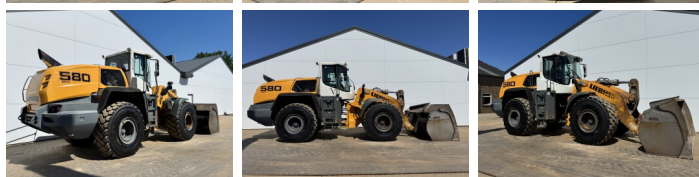

Liebherr

Liebherr L580

€ 59.500excl.

Bouwjaar 2016
referentie nummer BM007636
Draaiuren 14.067

Algemeen

Type L580
Locatie Veldhoven, Netherlands
Certificaat CE

Omschrijving

Uit voorraad leverbaar bij Boss Machinery! Deze Liebherr L580 Wheel Loader uit 2016 heeft een vermogen van 230 kW en telt 14067 draaiuren. Het totale gewicht van deze Liebherr L580 is 31000 kg en de afmetingen zijn 9.28 x 3.17 x 3.57. Verder is deze L580 uitgerust met Radio, Bluetooth, Stoelverwarming, Airco, Camera. Tevens beschikt de Liebherr Wheel Loader over een CE markering. Wilt u meer informatie of wilt u de Liebherr L580 bij ons komen testen? Laat het ons weten.

Maten / Gewichten

Afmetingen L*B*H 9.28 x 3.17 x 3.57
Gewicht 31000

Technische informatie

Duitse Machine
Aandrijf configuraties 4x4

Motor informatie

Motor merk Liebherr
Motor type D936 A7
Cilinders 6
Turbo
Vermogen in kW 230

Banden / Rupsen

30% 30% 26.5R25
30% 30% 26.5R25

BOSS

MACHINERY