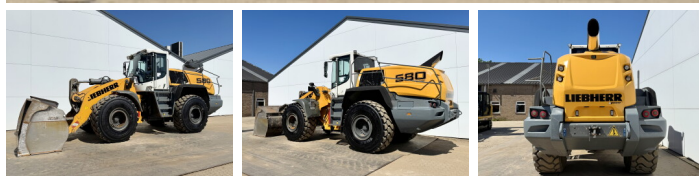

Liebherr

Liebherr L580

€ 59.500excl.

Bouwjaar 2016
referentie nummer BM007636
Draaiuren 14.067

Algemeen

Type L580
Locatie Veldhoven, Netherlands
Certificaat CE

Omschrijving

Uit voorraad leverbaar bij Boss Machinery! Deze Liebherr L580 Wheel Loader uit 2016 heeft een vermogen van 230 kW en telt 14067 draaiuren. Het totale gewicht van deze Liebherr L580 is 31000 kg en de afmetingen zijn 9.28 x 3.17 x 3.57. Verder is deze L580 uitgerust met Radio, Bluetooth, Stoelverwarming, Airco, Camera. Tevens beschikt de Liebherr Wheel Loader over een CE markering. Wilt u meer informatie of wilt u de Liebherr L580 bij ons komen testen? Laat het ons weten.

Maten / Gewichten

Afmetingen L*B*H 9.28 x 3.17 x 3.57
Gewicht 31000

Technische informatie

Duitse Machine
Aandrijf configuraties 4x4

Motor informatie

Motor merk Liebherr
Motor type D936 A7
Cilinders 6
Turbo
Vermogen in kW 230

Banden / Rupsen

30% 30% 26.5R25
30% 30% 26.5R25

BOSS

MACHINERY