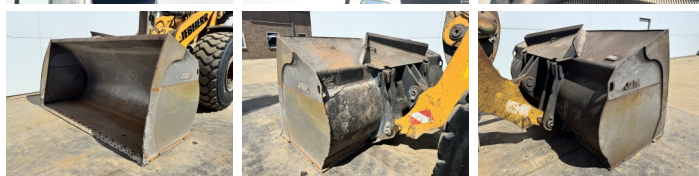

Liebherr

Liebherr L580

€ 59.500excl.

Bouwjaar 2016
referentie nummer BM007636
Draaiuren 14.067

Algemeen

Type L580
Locatie Veldhoven, Netherlands
Certificaat CE

Omschrijving

Uit voorraad leverbaar bij Boss Machinery! Deze Liebherr L580 Wheel Loader uit 2016 heeft een vermogen van 230 kW en telt 14067 draaiuren. Het totale gewicht van deze Liebherr L580 is 31000 kg en de afmetingen zijn 9.28 x 3.17 x 3.57. Verder is deze L580 uitgerust met Radio, Bluetooth, Stoelverwarming, Airco, Camera. Tevens beschikt de Liebherr Wheel Loader over een CE markering. Wilt u meer informatie of wilt u de Liebherr L580 bij ons komen testen? Laat het ons weten.

Maten / Gewichten

Afmetingen L*B*H 9.28 x 3.17 x 3.57
Gewicht 31000

Technische informatie

Duitse Machine
Aandrijf configuraties 4x4

Motor informatie

Motor merk Liebherr
Motor type D936 A7
Cilinders 6
Turbo
Vermogen in kW 230

Banden / Rupsen

30% 30% 26.5R25
30% 30% 26.5R25

BOSS

MACHINERY

Opties

Radio

Bluetooth

Stoelverwarming