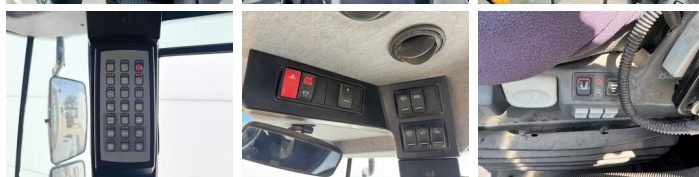

Liebherr

Liebherr L580

€ 59.500excl.

Bouwjaar 2016
referentie nummer BM007636
Draaiuren 14.067

Algemeen

Type L580
Locatie Veldhoven, Netherlands
Certificaat CE

Omschrijving

Uit voorraad leverbaar bij Boss Machinery! Deze Liebherr L580 Wheel Loader uit 2016 heeft een vermogen van 230 kW en telt 14067 draaiuren. Het totale gewicht van deze Liebherr L580 is 31000 kg en de afmetingen zijn 9.28 x 3.17 x 3.57. Verder is deze L580 uitgerust met Radio, Bluetooth, Stoelverwarming, Airco, Camera. Tevens beschikt de Liebherr Wheel Loader over een CE markering. Wilt u meer informatie of wilt u de Liebherr L580 bij ons komen testen? Laat het ons weten.

Maten / Gewichten

Afmetingen L*B*H 9.28 x 3.17 x 3.57
Gewicht 31000

Technische informatie

Duitse Machine
Aandrijf configuraties 4x4

Motor informatie

Motor merk Liebherr
Motor type D936 A7
Cilinders 6
Turbo
Vermogen in kW 230

Banden / Rupsen

30% 30% 26.5R25
30% 30% 26.5R25

BOSS

MACHINERY