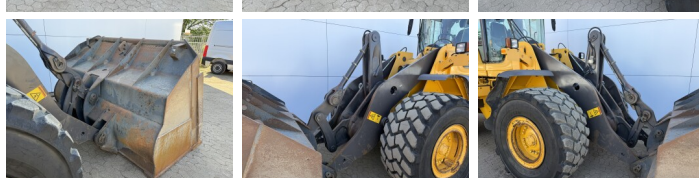

Volvo

Volvo L120F

BOSS
MACHINERY

Bouwjaar **2009**
referentie nummer **BM007474**
Draaiuren **12.439**

Algemeen

Type L120F
Locatie Veldhoven, Netherlands
Certificaat CE
Uit voorraad leverbaar bij Boss Machinery! Deze Volvo L120F Wheel Loader uit 2009 heeft een vermogen van 179 kW en telt 12439 draaiuren. Het totale gewicht van deze Volvo L120F is 22000 kg en de afmetingen zijn 8.15 x 2.69 x 3.31. Verder is deze L120F uitgerust met Airco, Climate Control, Camera, Radio, Centrale smering. Tevens beschikt de Volvo Wheel Loader over een CE markering. Wilt u meer informatie of wilt u de Volvo L120F bij ons komen testen? Laat het ons weten.

Omschrijving

Maten / Gewichten

Gewicht 22000
Afmetingen L*B*H 8.15 x 2.69 x 3.31

Technische informatie

Aandrijf configuraties 4x4

Motor informatie

Motor merk Volvo
Motor type D7E
Cilinders 6
Turbo
Vermogen in kW 179

Banden / Rupsen

80% 80% 650/65R25
60% 60% 650/65R25

Opties

Airco

Climate Control
Camera
Radio
Centrale smering