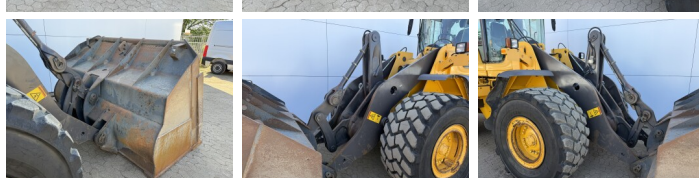

Volvo

Volvo L120F

BOSS
MACHINERY

Bouwjaar **2009**
referentie nummer **BM007474**
Draaiuren **12.439**

Algemeen

Type L120F
Locatie Veldhoven, Netherlands
Certificaat CE
Uit voorraad leverbaar bij Boss Machinery! Deze Volvo L120F Wheel Loader uit 2009 heeft een vermogen van 179 kW en telt 12439 draaiuren. Het totale gewicht van deze Volvo L120F is 22000 kg en de afmetingen zijn 8.15 x 2.69 x 3.31. Verder is deze L120F uitgerust met Climate Control, Camera, Radio, Airco, Centrale smering. Tevens beschikt de Volvo Wheel Loader over een CE markering. Wilt u meer informatie of wilt u de Volvo L120F bij ons komen testen? Laat het ons weten.

Omschrijving

Maten / Gewichten

Afmetingen L*B*H 8.15 x 2.69 x 3.31
Gewicht 22000

Technische informatie

Aandrijf configuraties 4x4

Motor informatie

Motor merk Volvo
Motor type D7E
Cilinders 6
Turbo
Vermogen in kW 179

Banden / Rupsen

80% 80% 650/65R25
60% 60% 650/65R25

Opties

Climate Control