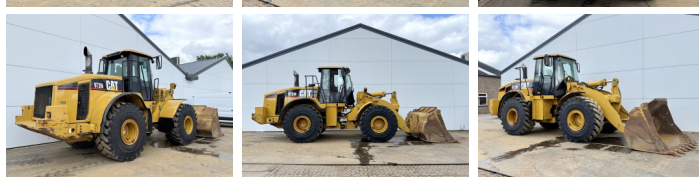

Caterpillar

Caterpillar 972H

BOSS
MACHINERY

Bouwjaar **2006**
referentie nummer **BM007440**
Draaiuren **21.315**

Algemeen

Type 972H
Locatie Veldhoven, Netherlands
Certificaat CE
Uit voorraad leverbaar bij Boss Machinery! Deze Caterpillar 972H Wheel Loader uit 2006 heeft een vermogen van 214 kW en telt 21315 draaiuren. Het totale gewicht van deze Caterpillar 972H is 26100 kg en de afmetingen zijn 9.73 x 3.26 x 3.58. Verder is deze 972H uitgerust met Bluetooth, Airco, Radio, Centrale smering. Tevens beschikt de Caterpillar Wheel Loader over een CE markering. Wilt u meer informatie of wilt u de Caterpillar 972H bij ons komen testen? Laat het ons weten.

Omschrijving

Maten / Gewichten

Afmetingen L*B*H 9.73 x 3.26 x 3.58
Gewicht 26100

Technische informatie

Aandrijf configuraties 4x4

Motor informatie

Motor merk Caterpillar
Motor type C13
Cilinders 6
Turbo
Vermogen in kW 214

Banden / Rupsen

90% 90% 26.5R25
10% 90% 26.5R25

Opties

Bluetooth