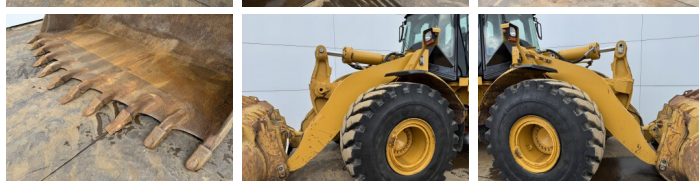

Caterpillar

Caterpillar 972H

BOSS
MACHINERY

Bouwjaar **2006**
referentie nummer **BM007440**
Draaiuren **21.315**

Algemeen

Type 972H
Locatie Veldhoven, Netherlands
Certificaat CE
Uit voorraad leverbaar bij Boss Machinery! Deze Caterpillar 972H Wheel Loader uit 2006 heeft een vermogen van 214 kW en telt 21315 draaiuren. Het totale gewicht van deze Caterpillar 972H is 26100 kg en de afmetingen zijn 9.73 x 3.26 x 3.58. Verder is deze 972H uitgerust met Bluetooth, Airco, Radio, Centrale smering. Tevens beschikt de Caterpillar Wheel Loader over een CE markering. Wilt u meer informatie of wilt u de Caterpillar 972H bij ons komen testen? Laat het ons weten.

Omschrijving

Maten / Gewichten

Afmetingen L*B*H 9.73 x 3.26 x 3.58
Gewicht 26100

Technische informatie

Aandrijf configuraties 4x4

Motor informatie

Motor merk Caterpillar
Motor type C13
Cilinders 6
Turbo
Vermogen in kW 214

Banden / Rupsen

90% 90% 26.5R25
10% 90% 26.5R25

Opties

Bluetooth