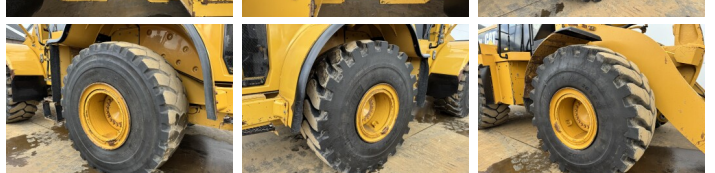

Caterpillar

Caterpillar 972H

BOSS
MACHINERY

Bouwjaar **2006**
referentie nummer **BM007440**
Draaiuren **21.315**

Algemeen

Type 972H
Locatie Veldhoven, Netherlands
Certificaat CE
Uit voorraad leverbaar bij Boss Machinery! Deze Caterpillar 972H Wheel Loader uit 2006 heeft een vermogen van 214 kW en telt 21315 draaiuren. Het totale gewicht van deze Caterpillar 972H is 26100 kg en de afmetingen zijn 9.73 x 3.26 x 3.58. Verder is deze 972H uitgerust met Airco, Radio, Bluetooth, Centrale smering. Tevens beschikt de Caterpillar Wheel Loader over een CE markering. Wilt u meer informatie of wilt u de Caterpillar 972H bij ons komen testen? Laat het ons weten.

Omschrijving

Maten / Gewichten

Afmetingen L*B*H 9.73 x 3.26 x 3.58
Gewicht 26100

Technische informatie

Aandrijf configuraties 4x4

Motor informatie

Motor merk Caterpillar
Motor type C13
Cilinders 6
Turbo
Vermogen in kW 214

Banden / Rupsen

90% 90% 26.5R25
10% 90% 26.5R25

Opties

Airco

Radio
Bluetooth
Centrale smering