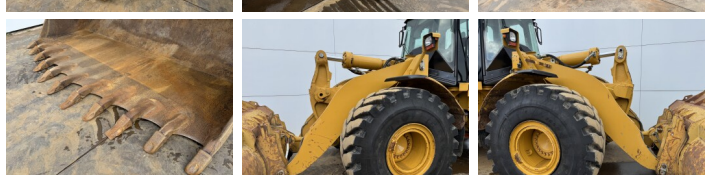

Caterpillar

Caterpillar 972H

BOSS
MACHINERY

Bouwjaar **2006**
referentie nummer **BM007440**
Draaiuren **21.315**

Algemeen

Type 972H
Locatie Veldhoven, Netherlands
Certificaat CE
Uit voorraad leverbaar bij Boss Machinery! Deze Caterpillar 972H Wheel Loader uit 2006 heeft een vermogen van 214 kW en telt 21315 draaiuren. Het totale gewicht van deze Caterpillar 972H is 26100 kg en de afmetingen zijn 9.73 x 3.26 x 3.58. Verder is deze 972H uitgerust met Airco, Radio, Bluetooth, Centrale smering. Tevens beschikt de Caterpillar Wheel Loader over een CE markering. Wilt u meer informatie of wilt u de Caterpillar 972H bij ons komen testen? Laat het ons weten.

Omschrijving

Maten / Gewichten

Afmetingen L*B*H 9.73 x 3.26 x 3.58
Gewicht 26100

Technische informatie

Aandrijf configuraties 4x4

Motor informatie

Motor merk Caterpillar
Motor type C13
Cilinders 6
Turbo
Vermogen in kW 214

Banden / Rupsen

90% 90% 26.5R25
10% 90% 26.5R25

Opties

Airco

Radio
Bluetooth
Centrale smering