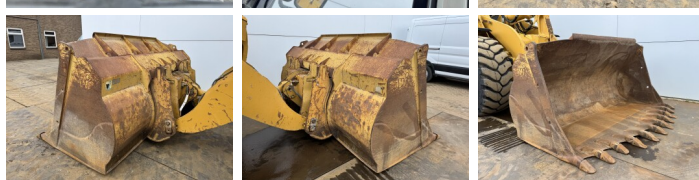

Caterpillar

Caterpillar 972H

BOSS
MACHINERY

Bouwjaar **2006**
referentie nummer **BM007440**
Draaiuren **21.315**

Algemeen

Type 972H
Locatie Veldhoven, Netherlands
Certificaat CE
Uit voorraad leverbaar bij Boss Machinery! Deze Caterpillar 972H Wheel Loader uit 2006 heeft een vermogen van 214 kW en telt 21315 draaiuren. Het totale gewicht van deze Caterpillar 972H is 26100 kg en de afmetingen zijn 9.73 x 3.26 x 3.58. Verder is deze 972H uitgerust met Bluetooth, Airco, Radio, Centrale smering. Tevens beschikt de Caterpillar Wheel Loader over een CE markering. Wilt u meer informatie of wilt u de Caterpillar 972H bij ons komen testen? Laat het ons weten.

Omschrijving

Maten / Gewichten

Afmetingen L*B*H 9.73 x 3.26 x 3.58
Gewicht 26100

Technische informatie

Aandrijf configuraties 4x4

Motor informatie

Motor merk Caterpillar
Motor type C13
Cilinders 6
Turbo
Vermogen in kW 214

Banden / Rupsen

90% 90% 26.5R25
10% 90% 26.5R25

Opties

Bluetooth