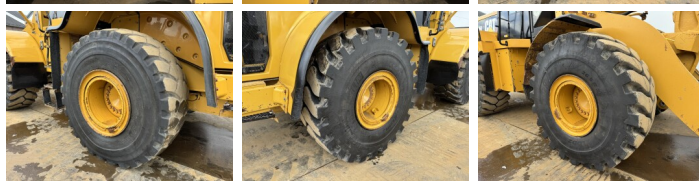

Caterpillar

Caterpillar 972H

BOSS
MACHINERY

Bouwjaar **2006**
referentie nummer **BM007440**
Draaiuren **21.315**

Algemeen

Type 972H
Locatie Veldhoven, Netherlands
Certificaat CE
Uit voorraad leverbaar bij Boss Machinery! Deze Caterpillar 972H Wheel Loader uit 2006 heeft een vermogen van 214 kW en telt 21315 draaiuren. Het totale gewicht van deze Caterpillar 972H is 26100 kg en de afmetingen zijn 9.73 x 3.26 x 3.58. Verder is deze 972H uitgerust met Bluetooth, Airco, Radio, Centrale smering. Tevens beschikt de Caterpillar Wheel Loader over een CE markering. Wilt u meer informatie of wilt u de Caterpillar 972H bij ons komen testen? Laat het ons weten.

Omschrijving

Maten / Gewichten

Afmetingen L*B*H 9.73 x 3.26 x 3.58
Gewicht 26100

Technische informatie

Aandrijf configuraties 4x4

Motor informatie

Motor merk Caterpillar
Motor type C13
Cilinders 6
Turbo
Vermogen in kW 214

Banden / Rupsen

90% 90% 26.5R25
10% 90% 26.5R25

Opties

Bluetooth