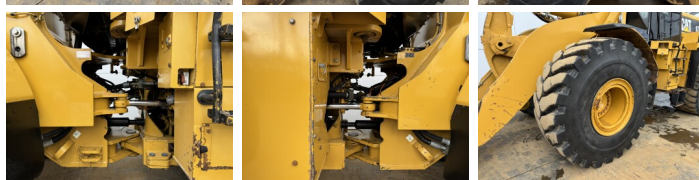

Caterpillar

Caterpillar 972H

BOSS
MACHINERY

Bouwjaar **2006**
referentie nummer **BM007440**
Draaiuren **21.315**

Algemeen

Type 972H
Locatie Veldhoven, Netherlands
Certificaat CE
Uit voorraad leverbaar bij Boss Machinery! Deze Caterpillar 972H Wheel Loader uit 2006 heeft een vermogen van 214 kW en telt 21315 draaiuren. Het totale gewicht van deze Caterpillar 972H is 26100 kg en de afmetingen zijn 9.73 x 3.26 x 3.58. Verder is deze 972H uitgerust met Bluetooth, Airco, Radio, Centrale smering. Tevens beschikt de Caterpillar Wheel Loader over een CE markering. Wilt u meer informatie of wilt u de Caterpillar 972H bij ons komen testen? Laat het ons weten.

Omschrijving

Maten / Gewichten

Afmetingen L*B*H 9.73 x 3.26 x 3.58
Gewicht 26100

Technische informatie

Aandrijf configuraties 4x4

Motor informatie

Motor merk Caterpillar
Motor type C13
Cilinders 6
Turbo
Vermogen in kW 214

Banden / Rupsen

90% 90% 26.5R25
10% 90% 26.5R25

Opties

Bluetooth