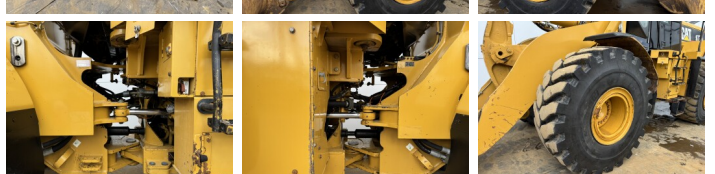

Caterpillar

Caterpillar 972H

BOSS
MACHINERY

Bouwjaar **2006**
referentie nummer **BM007440**
Draaiuren **21.315**

Algemeen

Type 972H
Locatie Veldhoven, Netherlands
Certificaat CE
Uit voorraad leverbaar bij Boss Machinery! Deze Caterpillar 972H Wheel Loader uit 2006 heeft een vermogen van 214 kW en telt 21315 draaiuren. Het totale gewicht van deze Caterpillar 972H is 26100 kg en de afmetingen zijn 9.73 x 3.26 x 3.58. Verder is deze 972H uitgerust met Airco, Radio, Bluetooth, Centrale smering. Tevens beschikt de Caterpillar Wheel Loader over een CE markering. Wilt u meer informatie of wilt u de Caterpillar 972H bij ons komen testen? Laat het ons weten.

Omschrijving

Maten / Gewichten

Afmetingen L*B*H 9.73 x 3.26 x 3.58
Gewicht 26100

Technische informatie

Aandrijf configuraties 4x4

Motor informatie

Motor merk Caterpillar
Motor type C13
Cilinders 6
Turbo
Vermogen in kW 214

Banden / Rupsen

90% 90% 26.5R25
10% 90% 26.5R25

Opties

Airco

Radio
Bluetooth
Centrale smering