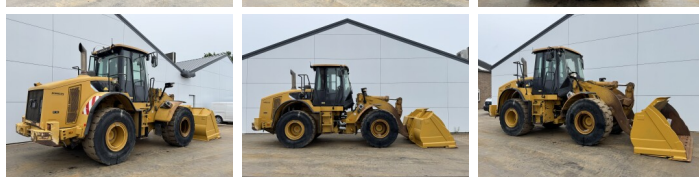

Caterpillar

Caterpillar 950H

BOSS
MACHINERY

€ 39.500excl.

Bouwjaar **2011**
referentie nummer **BM007512**
Draaiuren **20.604**

Algemeen

Type 950H
Locatie Veldhoven, Netherlands
Certificaat CE

Omschrijving

Uit voorraad leverbaar bij Boss Machinery! Deze Caterpillar 950H Wheel Loader uit 2011 heeft een vermogen van 146 kW en telt 20604 draaiuren. Het totale gewicht van deze Caterpillar 950H is 18500 kg en de afmetingen zijn 8.09 x 3.07 x 3.44. Verder is deze 950H uitgerust met Airco, Camera, Bluetooth, Radio, Centrale smering. Tevens beschikt de Caterpillar Wheel Loader over een CE markering. Wilt u meer informatie of wilt u de Caterpillar 950H bij ons komen testen? Laat het ons weten.

Maten / Gewichten

Gewicht 18500
Afmetingen L*B*H 8.09 x 3.07 x 3.44

Technische informatie

Aandrijf configuraties 4x4

Motor informatie

Motor merk Caterpillar
Motor type C7
Cilinders 6
Turbo
Vermogen in kW 146

Banden / Rupsen

15% 15% 23.5R25
15% 15% 23.5R25

Opties

Airco

Camera

Bluetooth

Radio

Centrale smering