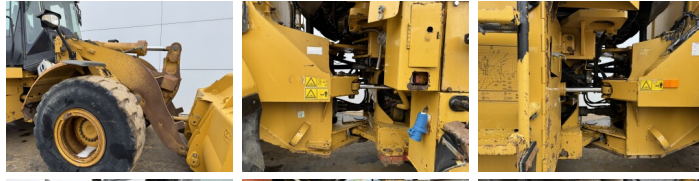

Caterpillar

Caterpillar 950H

BOSS
MACHINERY

€ 39.500excl.

Bouwjaar **2011**
referentie nummer **BM007512**
Draaiuren **20.604**

Algemeen

Type **950H**
Locatie **Veldhoven, Netherlands**
Certificaat **CE**

Omschrijving

Uit voorraad leverbaar bij Boss Machinery! Deze Caterpillar 950H Wheel Loader uit 2011 heeft een vermogen van 146 kW en telt 20604 draaiuren. Het totale gewicht van deze Caterpillar 950H is 18500 kg en de afmetingen zijn 8.09 x 3.07 x 3.44. Verder is deze 950H uitgerust met Bluetooth, Radio, Airco, Camera, Centrale smering. Tevens beschikt de Caterpillar Wheel Loader over een CE markering. Wilt u meer informatie of wilt u de Caterpillar 950H bij ons komen testen? Laat het ons weten.

Maten / Gewichten

Afmetingen L*B*H **8.09 x 3.07 x 3.44**
Gewicht **18500**

Technische informatie

Aandrijf configuraties **4x4**

Motor informatie

Motor merk **Caterpillar**
Motor type **C7**
Cilinders **6**
Turbo
Vermogen in kW **146**

Banden / Rupsen

15% 15% **23.5R25**
15% 15% **23.5R25**