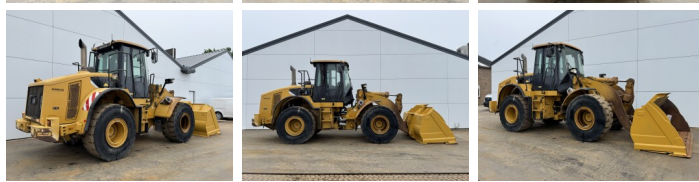

Caterpillar

Caterpillar 950H

BOSS
MACHINERY

€ 39.500excl.

Bouwjaar **2011**
referentie nummer **BM007512**
Draaiuren **20.604**

Algemeen

Type **950H**
Locatie **Veldhoven, Netherlands**
Certificaat **CE**

Omschrijving

Uit voorraad leverbaar bij Boss Machinery! Deze Caterpillar 950H Wheel Loader uit 2011 heeft een vermogen van 146 kW en telt 20604 draaiuren. Het totale gewicht van deze Caterpillar 950H is 18500 kg en de afmetingen zijn 8.09 x 3.07 x 3.44. Verder is deze 950H uitgerust met Bluetooth, Radio, Airco, Camera, Centrale smering. Tevens beschikt de Caterpillar Wheel Loader over een CE markering. Wilt u meer informatie of wilt u de Caterpillar 950H bij ons komen testen? Laat het ons weten.

Maten / Gewichten

Afmetingen L*B*H **8.09 x 3.07 x 3.44**
Gewicht **18500**

Technische informatie

Aandrijf configuraties **4x4**

Motor informatie

Motor merk **Caterpillar**
Motor type **C7**
Cilinders **6**
Turbo
Vermogen in kW **146**

Banden / Rupsen

15% 15% **23.5R25**
15% 15% **23.5R25**