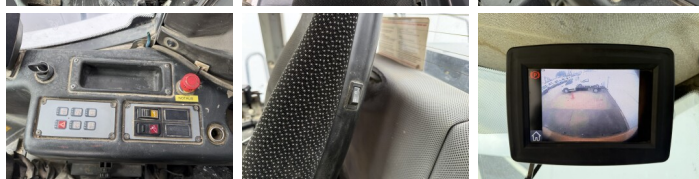

Uit voorraad leverbaar bij Boss Machinery! Deze Liebherr L580 Wheel Loader uit 2013 heeft een vermogen van 215 kW en telt 12113 draaiuren. Het totale gewicht van deze Liebherr L580 is 29000 kg en de afmetingen zijn 10.10 x 3.24 x 3.58. Verder is deze L580 uitgerust met Radio, Camera, Snelwissel, Stoelverwarming. Tevens beschikt de Liebherr Wheel Loader over een CE markering. Wilt u meer informatie of wilt u de Liebherr L580 bij ons komen testen? Laat het ons weten.

Maten / Gewichten

Gewicht 29000
Afmetingen L*B*H 10.10 x 3.24 x 3.58

Technische informatie

Aandrijf configuraties 4x4

Motor informatie

Motor merk Liebherr
Motor type D936 A7
Cilinders 6
Turbo
Vermogen in kW 215

Banden / Rupsen

80% 80% 26.5R25
80% 80% 26.5R25

Opties

Radio
Camera
Snelwissel
Stoelverwarming