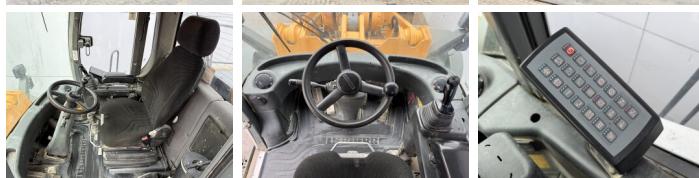

Uit voorraad leverbaar bij Boss Machinery! Deze Liebherr L580 Wheel Loader uit 2013 heeft een vermogen van 215 kW en telt 12113 draaiuren. Het totale gewicht van deze Liebherr L580 is 29000 kg en de afmetingen zijn 10.10 x 3.24 x 3.58. Verder is deze L580 uitgerust met Radio, Camera, Snelwissel, Stoelverwarming. Tevens beschikt de Liebherr Wheel Loader over een CE markering. Wilt u meer informatie of wilt u de Liebherr L580 bij ons komen testen? Laat het ons weten.

Maten / Gewichten

Gewicht 29000
Afmetingen L*B*H 10.10 x 3.24 x 3.58

Technische informatie

Aandrijf configuraties 4x4

Motor informatie

Motor merk Liebherr
Motor type D936 A7
Cilinders 6
Turbo
Vermogen in kW 215

Banden / Rupsen

80% 80% 26.5R25
80% 80% 26.5R25

Opties

Radio
Camera
Snelwissel
Stoelverwarming