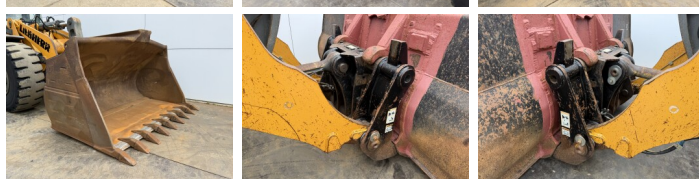

Uit voorraad leverbaar bij Boss Machinery! Deze Liebherr L580 Wheel Loader uit 2013 heeft een vermogen van 215 kW en telt 12113 draaiuren. Het totale gewicht van deze Liebherr L580 is 29000 kg en de afmetingen zijn 10.10 x 3.24 x 3.58. Verder is deze L580 uitgerust met Radio, Camera, Snelwissel, Stoelverwarming. Tevens beschikt de Liebherr Wheel Loader over een CE markering. Wilt u meer informatie of wilt u de Liebherr L580 bij ons komen testen? Laat het ons weten.

Maten / Gewichten

Gewicht 29000
Afmetingen L*B*H 10.10 x 3.24 x 3.58

Technische informatie

Aandrijf configuraties 4x4

Motor informatie

Motor merk Liebherr
Motor type D936 A7
Cilinders 6
Turbo
Vermogen in kW 215

Banden / Rupsen

80% 80% 26.5R25
80% 80% 26.5R25

Opties

Radio
Camera
Snelwissel
Stoelverwarming